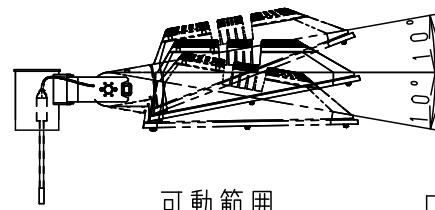

⚠ 注意：商品には寿命があります。詳細はCLX2021YAをご参照ください。

- 〔使用上のご注意〕
- モールライトを街路灯以外の特殊用途や特殊環境、塩害地域でご使用される場合は、別途ご相談ください。
 - 周囲温度は-20~35℃でご使用ください。
 - ポールとの組合せでの強度仕様はカタログの「モールライト強度仕様一覧表」をご確認ください。
 - LEDにはバラツキがあるため、同一品番商品でも商品ごとに発光色、明るさが異なる場合があります。ご了承ください。
 - 結露する恐れがありますが使用上問題はありません。予めご了承ください。

落下防止ワイヤーをアームに通してから、落下防止棒を取付してください。

定格

定格電圧	AC100V	AC200V	AC242V	方向	角度	受圧面積
入力電流	1.24A	0.62A	0.52A	正面	0°	0.10m ²
消費電力	122W	120W	120W		10°	0.12m ²
周波数	50Hz/60Hz共用			側面	-	0.10m ²

適合アーム	
1灯用	2灯用
YD627	YD628

適合ポール	
1灯用	2灯用
YD4501HN	YD4514HN

⚠ 安全に関するご注意

- 防雨形器具です。浴室など湿気の高い場所には使用しないでください。器具落下や絶縁不良による感電、火災の原因となります。
- 60m/s仕様です。適合以外のアーム、ポールとの組合せでは使用しないでください。器具落下の原因となります。
- 下向き取り付け専用器具です。横向、上向き取付しないでください。器具の落下および感電、火災の原因となります。
- 丸型ケーブルはCV又は2PNCTの電線をご使用ください。適合ケーブル径はφ10.6~φ13.0mm²です。指定外ケーブルを使用しますと浸水による感電、火災の原因となります。
- 寒冷地で使用する場合、つららが落ちると危険が生じるような場所には設置しないでください。つららが落ちることがある場合は、つららの除去を行ってください。つらら落下による怪我の原因となります。