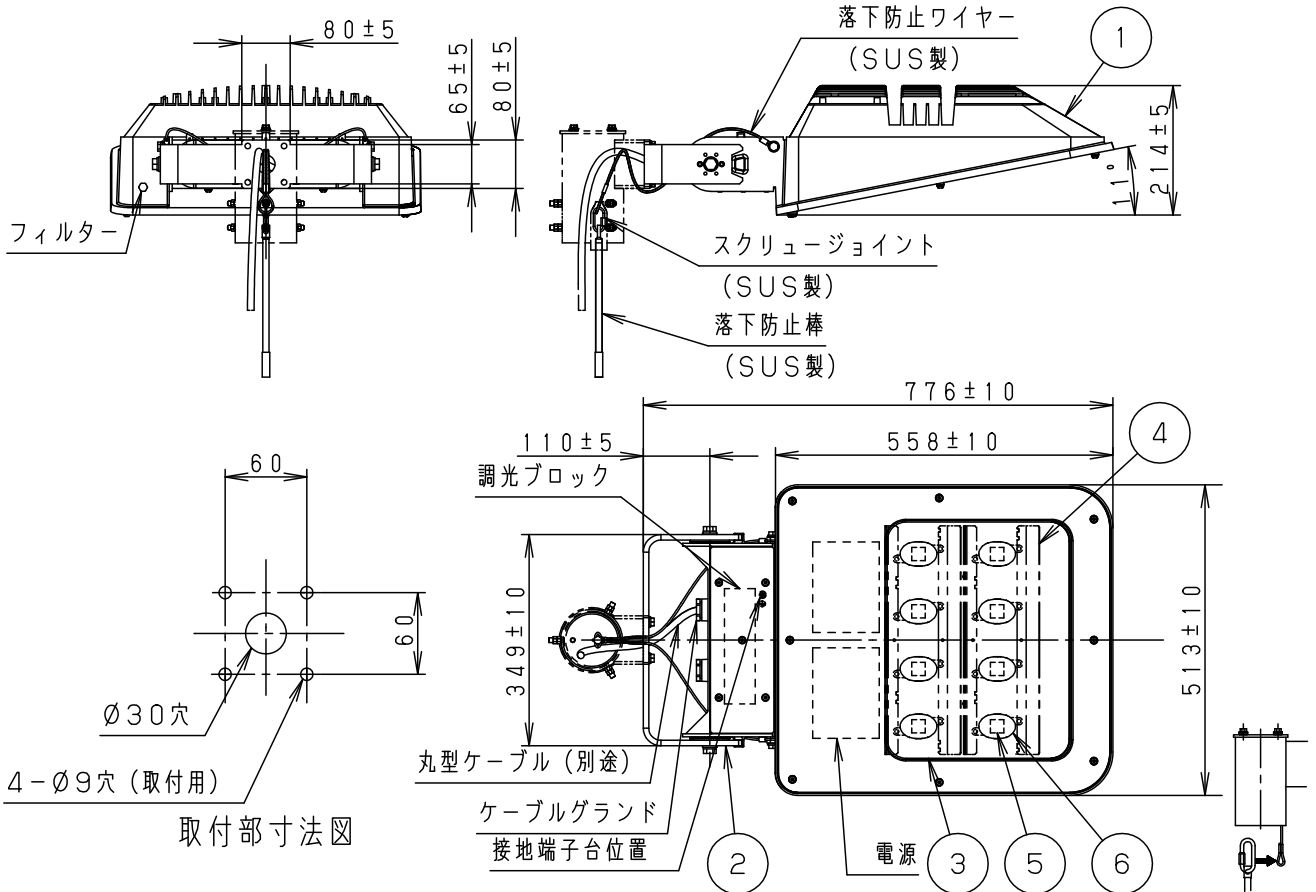

⚠ 注意：商品には寿命があります。詳細はCLX2021YAをご参照ください。

1. 〔使用上のご注意〕
2. ●モールライトを街路灯以外の特殊用途や特殊環境、塩害地域でご使用される場合は、別途ご相談ください。
   - ●周囲温度は-20~35℃でご使用ください。
   - ●ポールとの組合せでの強度仕様はカタログの「モールライト強度仕様一覧表」をご確認ください。
   - ●LEDにはバラツキがあるため、同一品番商品でも商品ごとに発光色、明るさが異なる場合があります。ご了承ください。
   - ●結露する恐れがありますが使用上問題はありません。予めご了承ください。