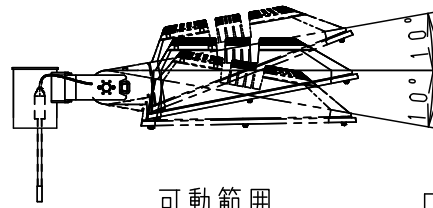

⚠ 注意：商品には寿命があります。詳細はCLX2021YAをご参照ください。

【使用上のご注意】

- モールライトを街路灯以外の特殊用途や特殊環境、塩害地域でご使用される場合は、別途ご相談ください。
- 周囲温度は-20~35℃でご使用ください。
- ポールとの組合せでの強度仕様はカタログの「モールライト強度仕様一覧表」をご確認ください。
- LEDにはバラツキがあるため、同一品番商品でも商品ごとに発光色、明るさが異なる場合があります。ご了承ください。
- 結露する恐れがありますが使用上問題はありません。予めご了承ください。

可動範囲

落下防止ワイヤーをアームに通してから、落下防止棒を取付してください。

定格

定格電圧	AC100V	AC200V	AC242V
入力電流	1.16A	0.58A	0.49A
消費電力	114W	112W	112W
周波数	50Hz/60Hz共用		

方向	角度	受圧面積
正面	0°	0.10m ²
	10°	0.12m ²
側面	-	0.10m ²

適合アーム	
1灯用	2灯用
YD627	YD628