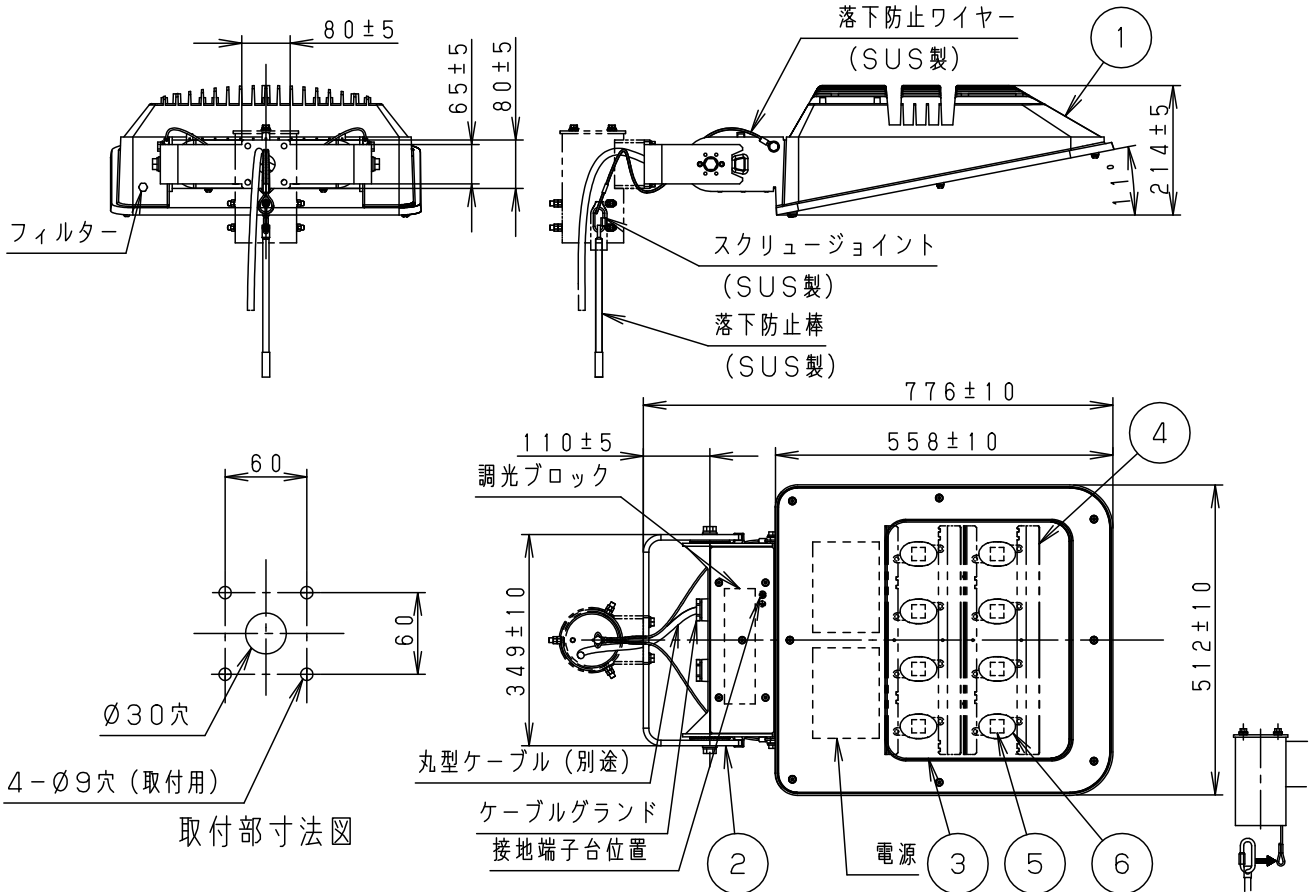

⚠ 注意：商品には寿命があります。詳細はCLX2021YAをご参照ください。

【使用上のご注意】

- ●モールライトを街路灯以外の特殊用途や特殊環境、塩害地域でご使用される場合は、別途ご相談ください。
- ●周囲温度は-20~35℃でご使用ください。
- ●ポールとの組合せでの強度仕様はカタログの「モールライト強度仕様一覧表」をご確認ください。
- ●LEDにはバラツキがあるため、同一品番商品でも商品ごとに発光色、明るさが異なる場合があります。ご了承ください。
- ●結露する恐れがありますが使用上問題はありません。予めご了承ください。