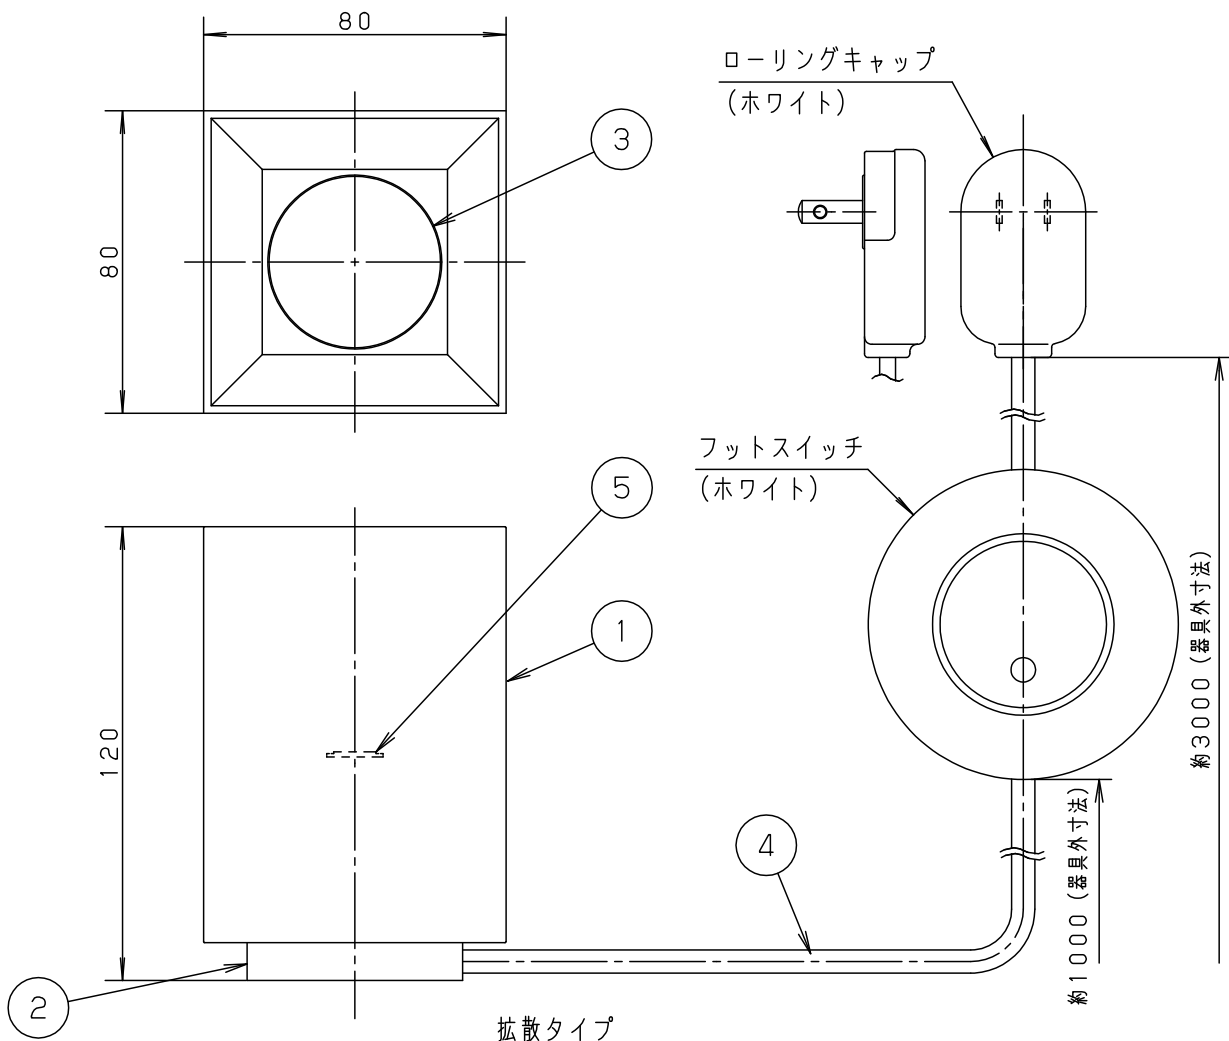

⚠ 注意：商品には寿命があります。詳細はCLX2021AAをご参照ください。

拡散タイプ

⚠ 安全に関するご注意

- 一般屋内用器具です。屋外や水気、湿気のある所では使用しないでください。絶縁不良による感電の原因となります。
- 調光器と組み合わせて使用しないでください。火災の原因となります。
- LEDを直視しないでください。目の痛みの原因となることがあります。
- 縦置き、横置き専用器具です。