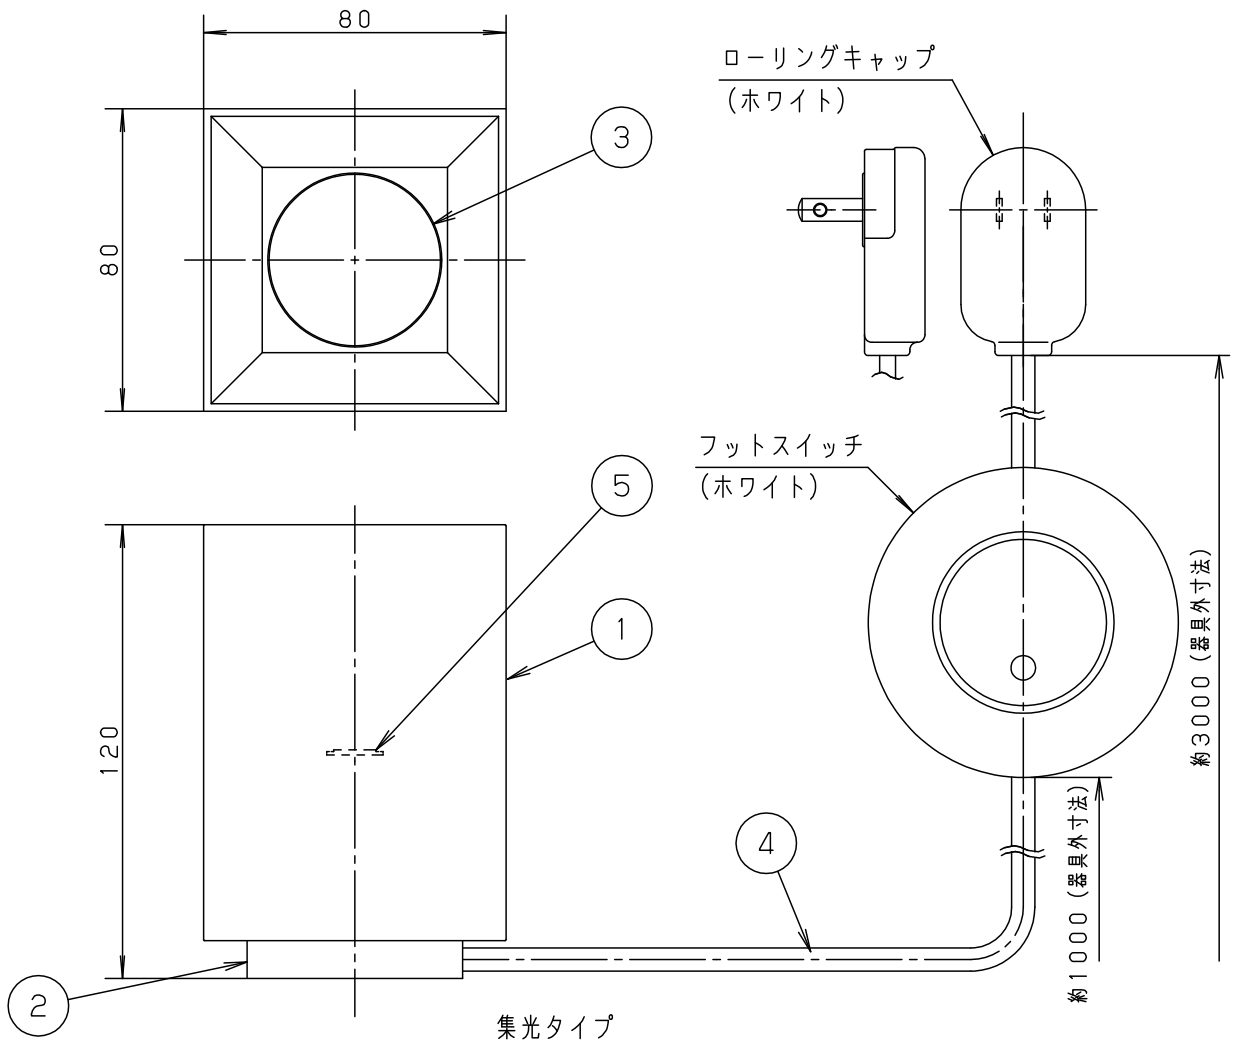

⚠ 注意：商品には寿命があります。詳細はCLX2021AAをご参照ください。

⚠ 安全に関するご注意

- 一般屋内用器具です。屋外や水気、湿気のある所では使用しないでください。絶縁不良による感電の原因となります。
- 調光器と組み合わせて使用しないでください。火災の原因となります。
- LEDを直視しないでください。目の痛みの原因となることがあります。
- 縦置き、横置き専用器具です。

縦置き

横置き

<使用上のご注意>

- この器具の近くでは電子錠などに使用する光高周波方式のリモコンが動作しない場合がございますので、ご注意ください。
- LEDにはバラツキがあるため、同一品番商品でも商品ごとに発光色、明るさが異なる場合があります。
- 器具の近くでは、ラジオやテレビなどの音響、映像機器に雑音が入る場合があります。

• フットスイッチ付
ON-OFF

定格電圧	入力電流	消費電力					
AC100V	0.09A	4.3W					
LED	電球色 (2700K 高演色Ra95) 明るさ: 40形ミニレフ電球1灯器具相当	5	LED			品番 SF075W	
		4	電源コード		ホワイト、約3m ローリングキャップ付		
器具質量	0.6kg	3	レンズ	アクリル	透明		
特記事項		2	エンド	ASA	ホワイト	菌 大 田 和	
		1	本体	ASA	ホワイト		
			部番	部品名	材質・素材厚	備考	パナソニック株式会社