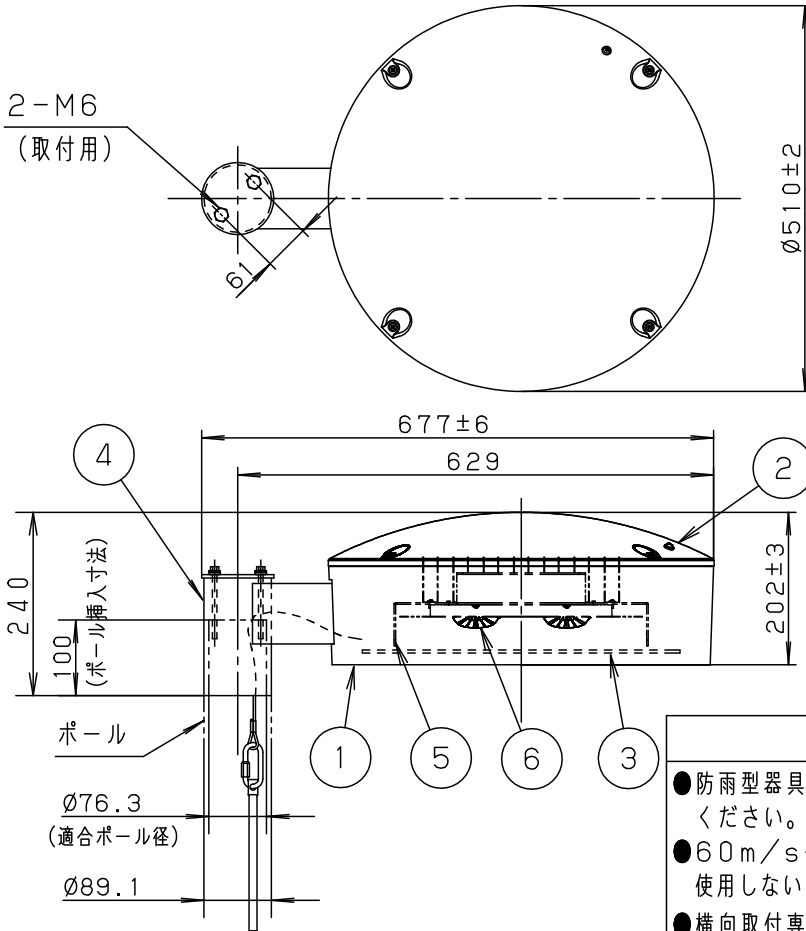

⚠ 注意：商品には寿命があります。詳細はCLX2021YAをご参照ください。

品名	品番			
	灯具	器具質量	アーム	質量
モールライトXY7535	NNY22350LE9	11.1kg	YD530K	2.5kg

適合ポール

- エバーライトモールライト用ポール (3.5m)
- トクポール (モールライト用)  
3.5m φ76タイプ  
(ミディアムグレーメタリック)  
環境配慮型溶融亜鉛メッキタイプ  
耐風速60m/s

落下防止ワイヤー・落下防止用具はポール内部に収納してください。

⚠ 安全に関するご注意

- 防雨型器具です。浴室など湿気の多い場所には使用しないでください。絶縁不良による感電、火災の原因となります。
- 60m/s仕様です。適合以外のアーム、ポールとの組合せでは使用しないでください。器具落下の原因となります。
- 横向き専用器具です。向上、向下取り付けしないでください。浸水による感電、火災の原因、器具の落下原因となります。
- 表示された電源電圧 (定格電圧±6%)、周波数以外の電源で使用しないでください。感電、火災の原因となります。
- 寒冷地で使用する場合、つららが落ちると危険が生じるような場所には設置しないでください。つららが落ちることがある場合は、つららの除去を行ってください。つらら落下による怪我の原因となります。