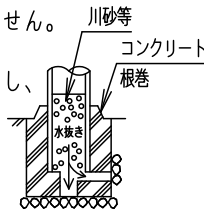

適合オプション
(後方カッターバ)
YK34050

定格

定格電圧	AC100V	AC200V	AC242V
周波数	50Hz/60Hz共用		
入力電流	0.31A	0.16A	0.14A
消費電力	30W		

光源寿命	60,000h	6	LED		LEDユニット×4搭載	
LED	昼白色 (5000K Ra70)	5	放熱板	アルミ (t2.0)	脱脂	品名 防雨型 モールライト XY7535
器具質量	上表参照	4	アーム	鋼管 (t3.5)	溶融Zn-Al-Mg合金メッキ後 ミディアムグレーメタリックポリエステル粉体塗装	
特記事項		3	下面ガラス	強化ガラス (t4)	透明	清水 中川
		2	上蓋	アルミ板 (t1.5)	ミディアムグレーメタリックポリエステル粉体塗装	
		1	本体	アルミダイカスト	ミディアムグレーメタリックポリエステル粉体塗装	
部番	部品名	材質・素材厚	備考	パナソニック株式会社