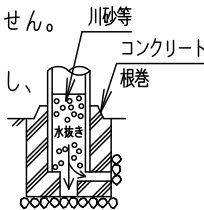

定格

定格電圧	AC100V	AC200V	AC242V
周波数	50Hz/60Hz共用		
入力電流	0.98A	0.49A	0.41A
消費電力	97W	96W	

適合オプション
(後方カッターバ)
YK34050

光源寿命 60,000h

LED	温白色(3500K Ra85)	6	LED		LEDユニット×4搭載	品名 防雨型 モールライト XY7636
器具質量	上表参照	5	放熱板	アルミ(t2.0)	脱脂	
特記事項		4	アーム	鋼管(t3.5)	溶融Zn-Al-Mg合金メッキ後 ミディアムグレーメタリックポリエステル粉体塗装	清水 中川
		3	下面ガラス	強化ガラス(t4)	透明	
部番	部品名	2	上蓋	アルミ板(t1.5)	ミディアムグレーメタリックポリエステル粉体塗装	清水 中川
		1	本体	アルミダイカスト	ミディアムグレーメタリックポリエステル粉体塗装	
部番	部品名		材質・素材厚		備考	パナソニック株式会社