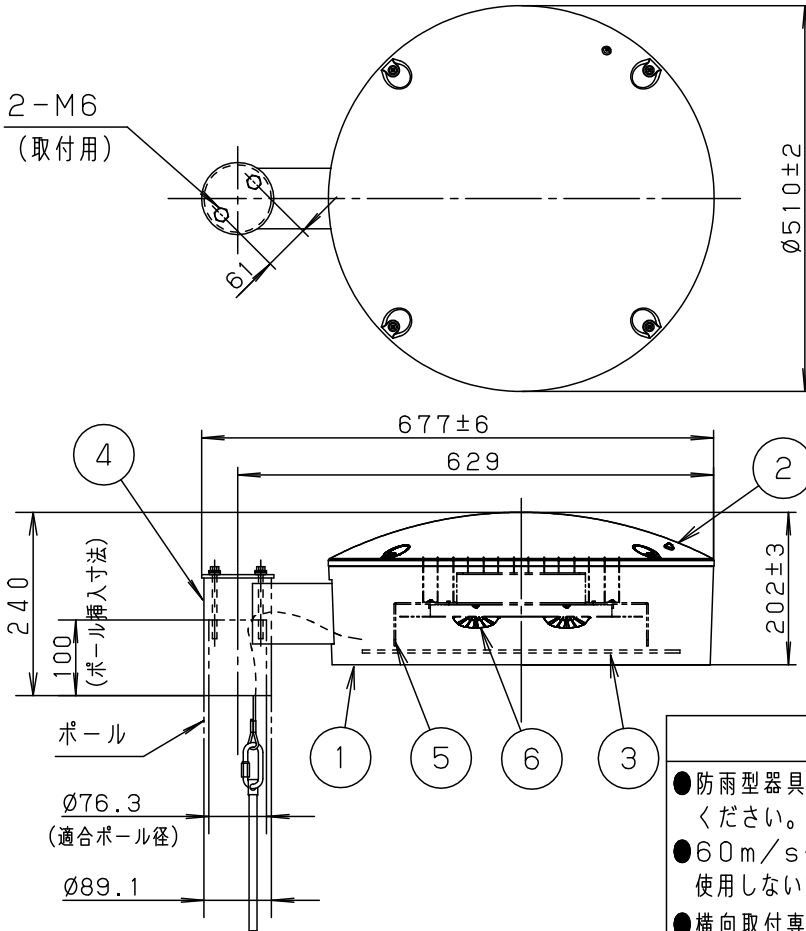

⚠ 注意：商品には寿命があります。詳細はCLX2021YAをご参照ください。

品名	品番			
	灯具	器具質量	アーム	質量
モールライトXY7636	NNY22361LE9	11.2kg	YD530K	2.5kg

適合ポール

- エバーライトモールライト用ポール(4.5m)
- トクポール(モールライト用)・テーパーポール(4.5m Ø76タイプ)
- (ミディアムグレーメタリック)
- 環境配慮型熔融亜鉛メッキタイプ
- 耐風速60m/s

落下防止ワイヤー・落下防止用具はポール内部に収納してください。

⚠ 安全に関するご注意

- 防雨型器具です。浴室など湿気の多い場所には使用しないでください。絶縁不良による感電、火災の原因となります。
- 60m/s仕様です。適合以外のアーム、ポールとの組合せでは使用しないでください。器具落下の原因となります。
- 横向取付専用器具です。上向、下向取付けしないでください。浸水による感電、火災の原因、器具の落下原因となります。
- 表示された電源電圧(定格電圧±6%)、周波数以外の電源で使用しないでください。感電、火災の原因となります。
- 寒冷地で使用する場合、つららが落ちると危険が生じるような場所には設置しないでください。つららができることがある場合は、つららの除去を行ってください。つらら落下による怪我の原因となります。