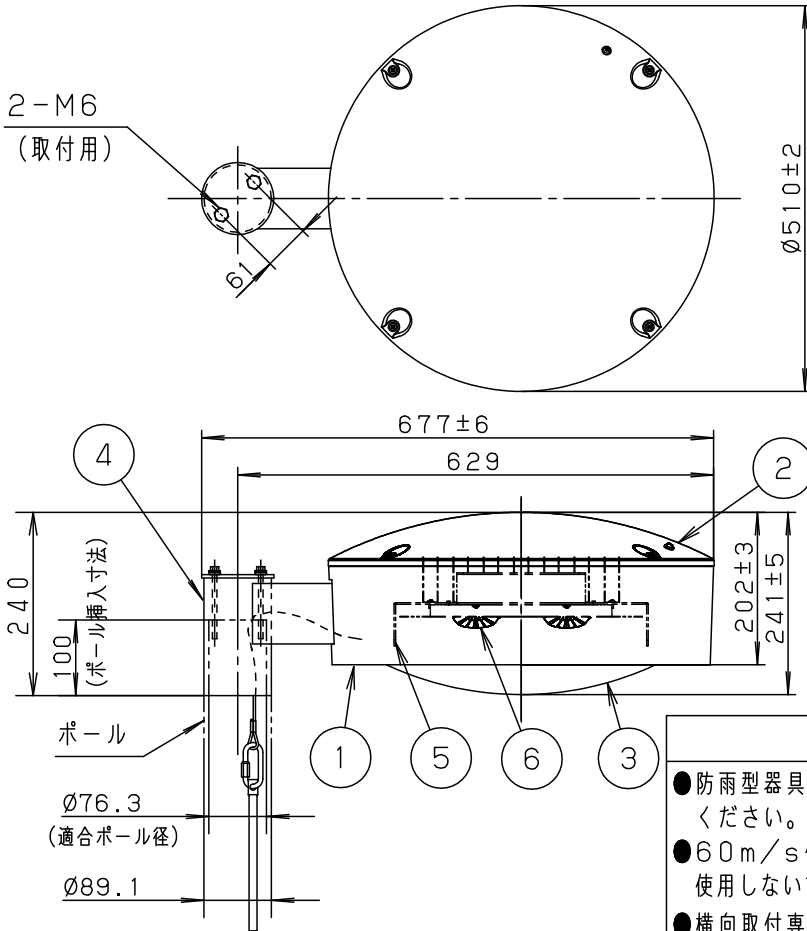

⚠ 注意：商品には寿命があります。詳細はCLX2021YAをご参照ください。

品名	品番			
	灯具	器具質量	アーム	質量
モールライトXY7638	NNY22363LE9	10.7kg	YD530K	2.5kg

適合ポール
<ul style="list-style-type: none"> エバーライトモールライト用ポール (4.5m) トクポール (モールライト用) ・テーパーポール (4.5m Ø76タイプ (ミディアムグレーメタリック) 環境配慮型溶融亜鉛メッキタイプ 耐風速60m/s)

落下防止ワイヤー・落下防止用具はポール内部に収納してください。

⚠ 安全に関するご注意

- 防雨型器具です。浴室など湿気の多い場所には使用しないでください。絶縁不良による感電、火災の原因となります。
- 60m/s仕様です。適合以外のアーム、ポールとの組合せでは使用しないでください。器具落下の原因となります。
- 横向取付専用器具です。向上、向下取付けしないでください。浸水による感電、火災の原因、器具の落下原因となります。
- 表示された電源電圧 (定格電圧±6%)、周波数以外の電源で使用しないでください。感電、火災の原因となります。
- 寒冷地で使用する場合、つららが落ちると危険が生じるような場所には設置しないでください。つららができることがある場合は、つららの除去を行ってください。つらら落下による怪我の原因となります。