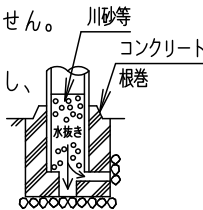

適合オプション (後方カッターバ)
YK34050

定格

定格電圧	AC100V	AC200V	AC242V
周波数	50Hz/60Hz共用		
入力電流	0.98A	0.49A	0.41A
消費電力	97W	96W	

光源寿命	60,000h	6	LED		LEDユニット×4搭載	品名 防雨型 モールライト XY7638
LED	温白色 (3500K Ra85)	5	放熱板	アルミ (t2.0)	脱脂	
器具質量	上表参照	4	アーム	鋼管 (t3.5)	溶融Zn-Al-Mg合金メッキ後 ミディアムグレーメタリックポリエステル粉体塗装	清水 中川
特記事項		3	グローブ	アクリル樹脂	乳白	
		2	上蓋	アルミ板 (t1.5)	ミディアムグレーメタリックポリエステル粉体塗装	清水 中川
		1	本体	アルミダイカスト	ミディアムグレーメタリックポリエステル粉体塗装	
		部番	部品名	材質・素材厚	備考	パナソニック株式会社