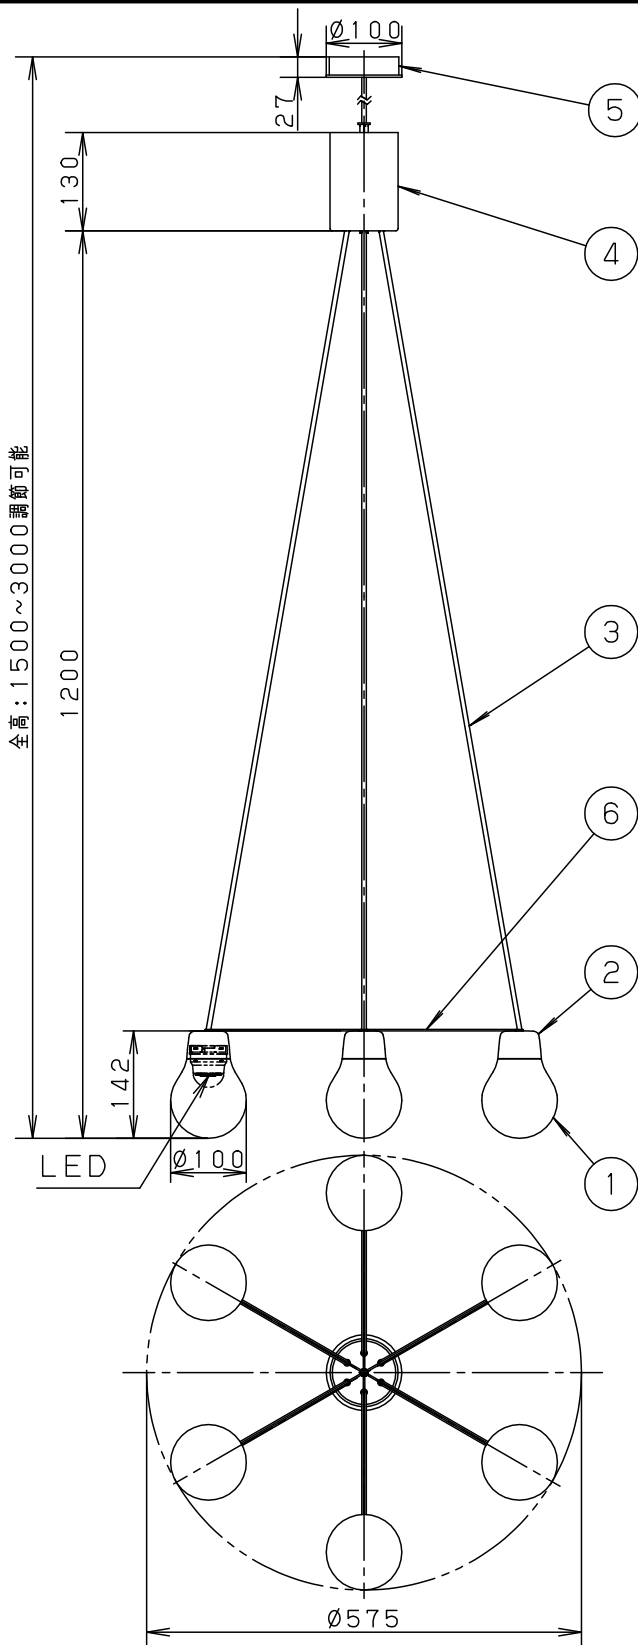

⚠ 注意：商品には寿命があります。詳細はCLX2021AAをご参照ください。

グリーン購入法適合

コード支持棒取り付け前 全高：1542~3042（参考）

LEDユニット電源内蔵型

⚠ 安全に関するご注意

- 一般屋内用器具です。  
屋外や水気、湿気のある所では使用しないでください。  
絶縁不良による感電の原因となります。
- 調光器と組み合わせて使用しないでください。  
火災の原因となります。
- 天井面取付専用器具です。  
指定外取り付けは、落下の原因となります。

傾斜天井に取付ける場合の注意事項

- 55度を超える傾斜天井には取り付けないでください。

- LEDを直視しないでください。  
目の痛みの原因となることがあります。

- 下面：密閉
- コード支持棒（3本）付

<使用上のご注意>

- ほたるスイッチと接続する場合は器具1台につき、スイッチ3個までで、ご使用ください。  
(4個以上のほたるスイッチと接続すると、スイッチを切にしても器具が消灯しないことがあります。)
- LEDにはバラツキがあるため、同一品番商品でも商品ごとに発光色・明るさが異なる場合があります。
- この器具の近くでは電子錠などに使用する光高周波方式のリモコンが動作しない場合がごくまれにありますので、ご注意ください。
- 器具の近くでは、ラジオやテレビなどの音響・映像機器に雑音が入る場合があります。

定格電圧	入力電流	消費電力	6	コード支持棒	ステンレス鋼線Ø2		
AC100V	0.45A	27.6W	5	フ ラ ン ジ	ABS樹脂	ホワイト	品番 LGB19628WCE1
LED	電球色(2700K Ra83) 明るさ：60形電球6灯器具相当		4	カバ ー	鋼板(t1.0)	ホワイト	
器具質量	2.0kg		3	ビニルキャプタイコード	外径Ø6	ホワイト	
特記事項			2	カバー受け	ASA樹脂	ホワイト	菌 田
			1	カバ ー	ポリカーボネート	乳白つや消し	
			部番	部 品 名	材質・素材厚	備 考	パナソニック株式会社