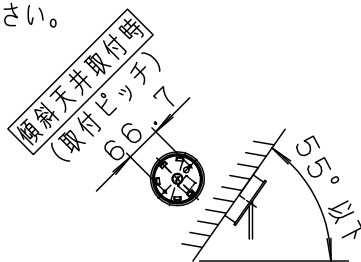

⚠ 注意：商品には寿命があります。詳細はCLX2021AAをご参照ください。

グリーン購入法適合

コード支持棒取り付け前 全高：1542~3042（参考）

LEDユニット電源内蔵型

⚠ 安全に関するご注意

- 一般屋内用器具です。  
屋外や水気、湿気のある所では使用しないでください。  
絶縁不良による感電の原因となります。
- 調光器と組み合わせて使用しないでください。  
火災の原因となります。
- 天井面取付専用器具です。  
指定外取り付けは、落下の原因となります。

傾斜天井に取付ける場合の注意事項

- 55度を超える傾斜天井には取り付けないでください。

- LEDを直視しないでください。  
目の痛みの原因となることがあります。

- 下面：密閉
- コード支持棒（3本）付

<使用上のご注意>

- ほたるスイッチと接続する場合は器具1台につき、スイッチ3個までで、ご使用ください。  
(4個以上のほたるスイッチと接続すると、スイッチを切にしても器具が消灯しないことがあります。)
- LEDにはバラツキがあるため、同一品番商品でも商品ごとに発光色・明るさが異なる場合があります。
- この器具の近くでは電子錠などに使用する光高周波方式のリモコンが動作しない場合がごくまれにありますので、ご注意ください。
- 器具の近くでは、ラジオやテレビなどの音響・映像機器に雑音が入る場合があります。