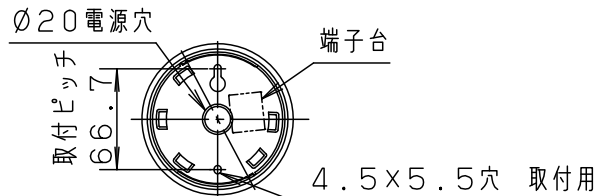

⚠ 注意：商品には寿命があります。詳細はCLX2021AAをご参照ください。

グリーン購入法適合

コード支持棒取り付け前 全高：1542~3042（参考）

LEDユニット電源内蔵型

⚠ 安全に関するご注意

- 一般屋内用器具です。  
屋外や水気、湿気のある所では使用しないでください。  
絶縁不良による感電の原因となります。
- 調光器と組み合わせて使用しないでください。  
火災の原因となります。
- 天井面取付専用器具です。  
指定外取り付けは、落下の原因となります。