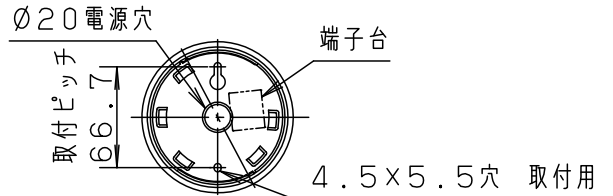

⚠ 注意：商品には寿命があります。詳細はCLX2021AAをご参照ください。

グリーン購入法適合

コード支持棒取り付け前 全高：1542~3042（参考）

LEDユニット電源内蔵型

⚠ 安全に関するご注意

- 一般屋内用器具です。  
屋外や水気、湿気のある所では使用しないでください。  
絶縁不良による感電の原因となります。
- 調光器と組み合わせて使用しないでください。  
火災の原因となります。
- 天井面取付専用器具です。  
指定外取り付けは、落下の原因となります。