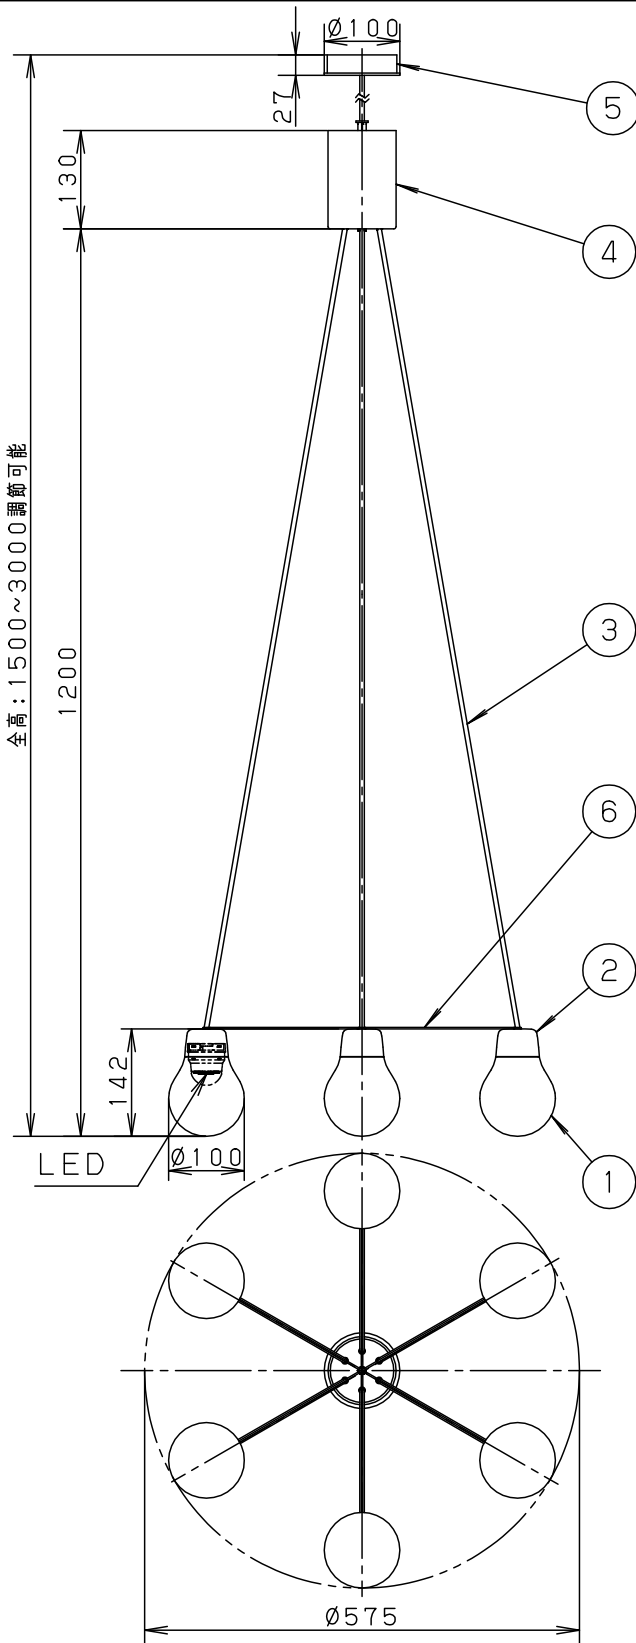

⚠ 注意：商品には寿命があります。詳細はCLX2021AAをご参照ください。

グリーン購入法適合

コード支持棒取り付け前 全高：1542~3042（参考）

LEDユニット電源内蔵型

⚠ 安全に関するご注意

- 一般屋内用器具です。  
屋外や水気、湿気のある所では使用しないでください。  
絶縁不良による感電の原因となります。
- 調光器と組み合わせて使用しないでください。  
火災の原因となります。
- 天井面取付専用器具です。  
指定外取り付けは、落下の原因となります。

傾斜天井に取付ける場合の注意事項

- 55度を超える傾斜天井には取り付けないでください。

- LEDを直視しないでください。  
目の痛みの原因となることがあります。

- 下面：密閉
- コード支持棒（3本）付

<使用上のご注意>

- ほたるスイッチと接続する場合は器具1台につき、スイッチ3個までで、ご使用ください。  
(4個以上のほたるスイッチと接続すると、スイッチを切にしても器具が消灯しないことがあります。)
- LEDにはバラツキがあるため、同一品番商品でも商品ごとに発光色・明るさが異なる場合があります。
- この器具の近くでは電子錠などに使用する光高周波方式のリモコンが動作しない場合がごくまれにありますので、ご注意ください。
- 器具の近くでは、ラジオやテレビなどの音響・映像機器に雑音が入る場合があります。

定格電圧	入力電流	消費電力	6	コード支持棒	ステンレス鋼線Ø2		
AC100V	0.45A	27.6W	5	フ ラ ン ジ	ABS樹脂	ブラック	品番 LGB19629BCE1
LED	温白色(3500K Ra83) 明るさ：60形電球6灯器具相当		4	カバ ー	鋼板(t1.0)	ブラック	
器具質量	2.0kg		3	ビニルキャプタイコード	外径Ø6	ブラック	
特記事項			2	カバー受け	ASA樹脂	ブラック	菌 田
			1	カバ ー	ポリカーボネート	乳白つや消し	
				部 番	部 品 名	材質・素材厚	備 考