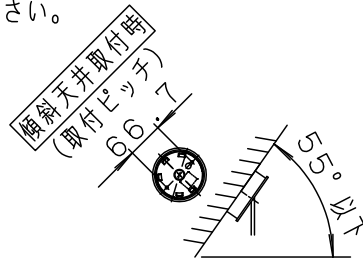

⚠ 注意：商品には寿命があります。詳細はCLX2021AAをご参照ください。

グリーン購入法適合

コード支持棒取り付け前 全高：1542~3042（参考）

LEDユニット電源内蔵型

⚠ 安全に関するご注意

- 一般屋内用器具です。  
屋外や水気、湿気のある所では使用しないでください。  
絶縁不良による感電の原因となります。
- 調光器と組み合わせて使用しないでください。  
火災の原因となります。
- 天井面取付専用器具です。  
指定外取り付けは、落下の原因となります。

傾斜天井に取付ける場合の注意事項

- 55度を超える傾斜天井には取り付けないでください。

- LEDを直視しないでください。  
目の痛みの原因となることがあります。

- 下面：密閉
- コード支持棒（3本）付

<使用上のご注意>

- ほたるスイッチと接続する場合は器具1台につき、スイッチ3個までで、ご使用ください。  
(4個以上のほたるスイッチと接続すると、スイッチを切にしても器具が消灯しないことがあります。)
- LEDにはバラツキがあるため、同一品番商品でも商品ごとに発光色・明るさが異なる場合があります。
- この器具の近くでは電子錠などに使用する光高周波方式のリモコンが動作しない場合がごくまれにありますので、ご注意ください。
- 器具の近くでは、ラジオやテレビなどの音響・映像機器に雑音が入る場合があります。