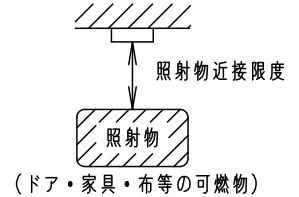

⚠ 注意：商品には寿命があります。詳細はCLX2021HAをご参照ください。

⚠ 安全に関するご注意

- この器具は軒下用です。器具に直接雨水の掛る場所、浴室などの湿気の多い場所では使用しないでください。感電、火災の原因となります。
- 天井面取付専用器具です。壁面、傾斜天井、補強のない薄い天井には、取り付けしないでください。指定外の実り付けは、火災、落下の原因となります。
- 取付面よりも小さな面に取り付けしないでください。
- 取付面に凹凸がある場合、本体パッキンとのスキマを防水シール剤で埋めてください。また、背面より水のかかる場所へ設置しないでください。指定外の実り付けは絶縁不良による感電の原因となります。
- 照射物近接限度内にドア開閉範囲や家具などの可燃物が近づかないように考慮して取り付けてください。照射物の変色、火災の原因となります。
- カバーの実り付けはパネルの刻印位置にカバーの刻印がくるまでカバーを右に回してください。取り付けに不備があると落下の原因となります。
- LEDを直視しないでください。目の痛みの原因になることがあります。

【照射物近接限度10cm】

<使用上のご注意>

- 調光器と組み合わせて使用しないでください。火災の原因となります。
- LEDにはバラつきがある為、同一品番でも商品ごとに発光色、明るさが異なる場合があります。予めご了承ください。
- 照射距離が近い時や照射面によっては光ムラがきになる場合があります。予めご了承ください。
- この器具には光の広がり方向性があります。本体の表示を確認のうえ、取付けてください。外廊下での取付例 (真上から見たイメージ)