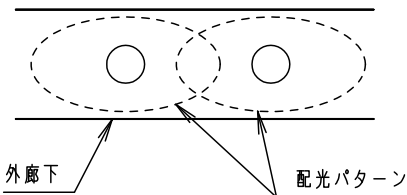

⚠ 注意：商品には寿命があります。詳細はCLX2021HAをご参照ください。

⚠ 安全に関するご注意

- この器具は軒下用です。器具に直接雨水の掛る場所、浴室などの湿気の多い場所では使用しないでください。感電、火災の原因となります。
- 天井面取付専用器具です。壁面、傾斜天井、補強のない薄い天井には、取り付けしないでください。指定外の実り付けは、火災、落下の原因となります。
- 取付面よりも小さな面に取り付けしないでください。
- 取付面に凹凸がある場合、本体パッキンとのスキマを防水シール剤で埋めてください。また、背面より水のかかる場所へ設置しないでください。指定外の実り付けは絶縁不良による感電の原因となります。
- 照射物近接限度内にドア開閉範囲や家具などの可燃物が近づかないように考慮して取り付けてください。照射物の変色、火災の原因となります。
- カバーの実り付けはパネルの刻印位置にカバーの刻印がくるまでカバーを右に回してください。取り付けに不備があると落下の原因となります。
- LEDを直視しないでください。目の痛みの原因になることがあります。

【照射物近接限度10cm】

<使用上のご注意>

- 調光器と組み合わせて使用しないでください。火災の原因となります。
- LEDにはバラつきがある為、同一品番でも商品ごとに発光色、明るさが異なる場合があります。予めご了承ください。
- 照射距離が近い時や照射面によっては光ムラがきになる場合があります。予めご了承ください。
- この器具には光の広がり方向性があります。本体の表示を確認のうえ、取付けてください。外廊下での取付例 (真上から見たイメージ)