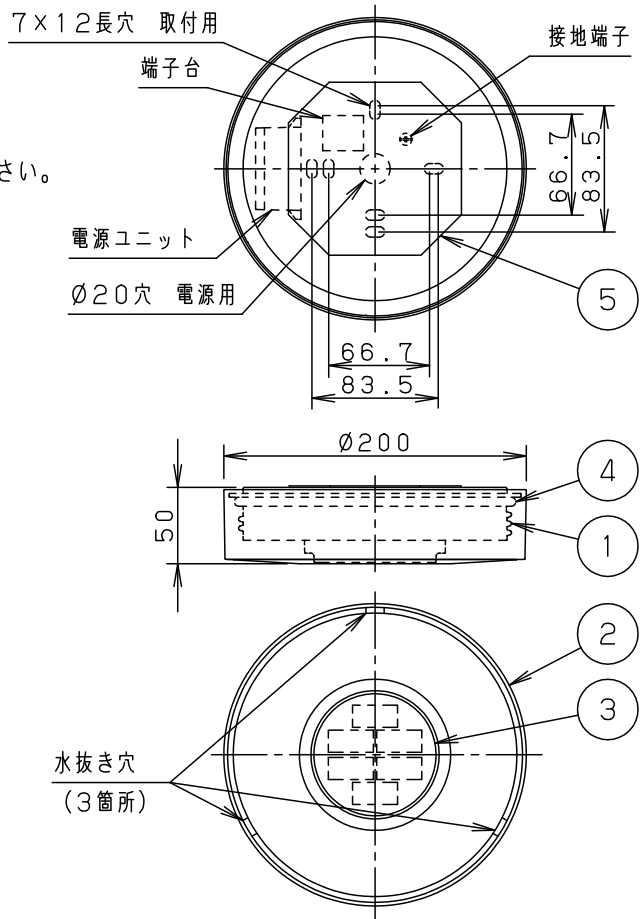

⚠ 注意：商品には寿命があります。詳細はCLX2021HAをご参照ください。

⚠ 安全に関するご注意

- この器具は軒下用です。器具に直接雨水の掛る場所、浴室などの湿気の多い場所では使用しないでください。感電、火災の原因となります。
- 天井面取付専用器具です。壁面、傾斜天井、補強のない薄い天井には、取り付けしないでください。指定外の実り付けは、火災、落下の原因となります。
- 取付面よりも小さな面に取り付けしないでください。
- 取付面に凹凸がある場合、本体パッキンとのスキマを防水シール剤で埋めてください。また、背面より水のかかる場所へ設置しないでください。指定外の実り付けは絶縁不良による感電の原因となります。
- 照射物近接限度内にドア開閉範囲や家具などの可燃物が近づかないように考慮して取り付けてください。照射物の変色、火災の原因となります。
- カバーの実り付けはパネルの刻印位置にカバーの刻印がくるまでカバーを右に回してください。取り付けに不備があると落下の原因となります。
- LEDを直視しないでください。目の痛みの原因になることがあります。

【照射物近接限度10cm】

<使用上のご注意>

- 調光器と組み合わせて使用しないでください。火災の原因となります。
- LEDにはバラつきがある為、同一品番でも商品ごとに発光色、明るさが異なる場合があります。予めご了承ください。
- 照射距離が近い時や照射面によっては光ムラがきになる場合があります。予めご了承ください。
- この器具には光の広がり方向性があります。本体の表示を確認のうえ、取付けてください。外廊下での取付例 (真上から見たイメージ)

定格電圧	入力電流	消費電力						
AC100V	0.16A	8.2W						
器具光束	715lm	5	本体パッキン	EPTゴム	ブラック	品番		
LED	昼白色 (5000K Ra72)	4	パッキン	シリコンゴム	ホワイト	防雨型		
器具質量	1.1kg	3	パネル	アクリル	透明つや消し	NCW10000		
特記事項		2	カバー	ASA樹脂	ホワイトつや消し	鶴田	芝内	
		1	本体	アルミダイカスト	ホワイト7分つや消し ポリエステル粉体塗装			
部番	部品名	材質・素材厚	備考	パナソニック株式会社				