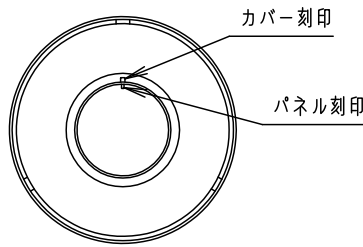

⚠ 注意：商品には寿命があります。詳細はCLX2021HAをご参照ください。

⚠ 安全に関するご注意

- この器具は軒下用です。器具に直接雨水の掛る場所、浴室などの湿気の多い場所では使用しないでください。感電、火災の原因となります。
- 天井面取付専用器具です。壁面、傾斜天井、補強のない薄い天井には、取り付けしないでください。指定外の実り付けは、火災、落下の原因となります。
- 取付面よりも小さな面に取り付けしないでください。
- 取付面に凹凸がある場合、本体パッキンとのスキマを防水シール剤で埋めてください。また、背面より水のかかる場所へ設置しないでください。指定外の実り付けは絶縁不良による感電の原因となります。
- 照射物近接限度内にドア開閉範囲や家具などの可燃物が近づかないように考慮して取り付けてください。照射物の変色、火災の原因となります。
- カバーの実り付けはパネルの刻印位置にカバーの刻印がくるまでカバーを右に回してください。取り付けに不備があると落下の原因となります。
- LEDを直視しないでください。目の痛みの原因になることがあります。

【照射物近接限度10cm】

<使用上のご注意>

- 調光器と組み合わせて使用しないでください。火災の原因となります。
- LEDにはバラつきがある為、同一品番でも商品ごとに発光色、明るさが異なる場合があります。予めご了承ください。
- 照射距離が近い時や照射面によっては光ムラがきになる場合があります。予めご了承ください。
- この器具には光の広がり方向性があります。本体の表示を確認のうえ、取付けてください。外廊下での取付例 (真上から見たイメージ)

定格電圧	入力電流	消費電力						
AC100V	0.16A	8.2W						
器具光束	715lm	5	本体パッキン	EPTゴム	ブラック	品番		
LED	昼白色 (5000K Ra72)	4	パッキン	シリコンゴム	ホワイト	防雨型		
器具質量	1.1kg	3	パネル	アクリル	透明つや消し	NCW10000		
特記事項		2	カバー	ASA樹脂	ホワイトつや消し	鶴田	芝内	
		1	本体	アルミダイカスト	ホワイト7分つや消し ポリエステル粉体塗装			
部番	部品名	材質・素材厚	備考	パナソニック株式会社				