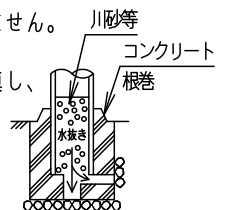

適合ポール
トクポール (街路灯・道路灯用3.5m用) Ø39タイプ (コーヒーブラウン)

定格 *NNY28561KLE9接続時

定格電圧	100V	200V	242V
周波数	50Hz/60Hz 共用		
入力電力	33.0W	34.5W	35.5W
入力電流	0.34A	0.18A	0.16A

グローブ開口径 (内径) Ø166mm

⚠ 安全に関するご注意	
● 防雨型器具です。浴室など湿気の多い場所には使用しないでください。絶縁不良による感電、火災の原因となります。	
● 50m/s仕様です。適合以外のアーム、ポールとの組合せでは使用しないでください。器具落下の原因となります。	
● 上向取付専用器具です。横向、下向取付けしないでください。浸水による感電、火災の原因、器具落下の原因となります。	
● 寒冷地で使用する場合、つららが落ちると危険が生じるような場所には設置しないでください。つららができることがある場合は、つららの除去を行ってください。つらら落下による怪我の原因となります。	

[使用上のご注意]

- モールライトを街路灯以外の特殊用途や特殊環境、塩害地域でご使用される場合は、別途ご相談ください。
- LEDにはバラツキがあるため、同一品番でも商品ごとに発光色、明るさが異なる場合があります。ご了承ください。
- 電源線はØ2.3.5mm²以下をご使用ください。
- 周囲温度は-20~35°Cでご使用ください。
- 不点の原因となりますので、施工以外の一時的な点灯確認以外は日中点灯しないでください。
- 各品番の承認図は別にあります。必ず、各品番の承認図をご参照ください。
- 結露する恐れがありますが使用上問題はありません。川砂等予めご了承ください。
- ポールの排水処理を行い、下部に川砂等を充填し、湿気が充満しないように施工してください。水が溜まると器具内部に結露が発生します。