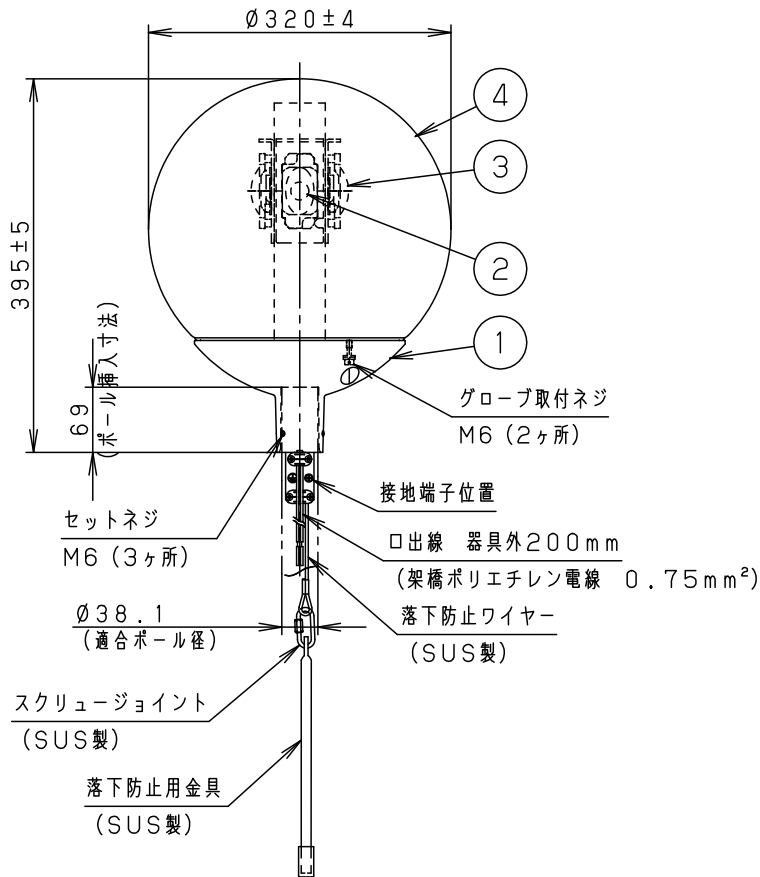

⚠ 注意：商品には寿命があります。詳細はCLX2021JAをご参照ください。

品名	品番					
	灯具	器具質量	電源ユニット	質量	グローブ	質量
モールライトXY7560KLE9	NNY22314K	1.7kg	NNY28561KLE9	1.0kg	YK41080K	2.0kg

器具光束
3585lm

適合ポール
トクポール (街路灯・道路灯用3.5m用) Ø39タイプ (コーヒーブラウン)

定格 *NNY28561KLE9接続時

定格電圧	100V	200V	242V
周波数	50Hz/60Hz 共用		
入力電力	33.0W	34.5W	35.5W
入力電流	0.34A	0.18A	0.16A

グローブ開口径 (内径) Ø166mm

⚠ 安全に関するご注意	
● 防雨型器具です。浴室など湿気の多い場所には使用しないでください。絶縁不良による感電、火災の原因となります。	
● 50m/s仕様です。適合以外のアーム、ポールとの組合せでは使用しないでください。器具落下の原因となります。	
● 上向取付専用器具です。横向、下向取付けしないでください。浸水による感電、火災の原因、器具落下の原因となります。	
● 寒冷地で使用する場合、つららが落ちると危険が生じるような場所には設置しないでください。つららができることがある場合は、つららの除去を行ってください。つらら落下による怪我の原因となります。	

コーヒーブラウン マンセル10YR2/1	5					品番
LED	昼白色 (5000K Ra70)	4	グローブ	硬質ガラス	透明	防雨型 モールライト XY7560KLE9
器具質量	上表参照	3	カバー	アクリル樹脂	透明 ツヤ消し	
特記事項		2	LEDユニット		4個	河野
		1	本体	アルミダイカスト	コーヒーブラウン アクリル塗装	
部番	部品名	材質・素材厚	備考	パナソニック株式会社		

C 4 3, C 4 2
C 9 5

単位：mm 第三角法 (JIS A-4)

XY7560K-K3