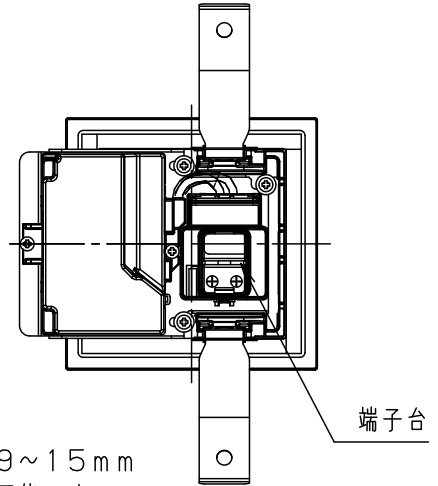

⚠ 注意：商品には寿命があります。詳細はCLX2021AAをご参照ください。

＜取付位置のご注意＞

- 埋込穴と壁内の野縁等の障害物の距離を右図の通り離してください。（右図参照）器具が取付けられなくなります。
- 器具施工時の埋込深さは65mm以上必要です。

壁埋込穴寸法
□80⁺²₋₀

取付バネは9～15mmの壁に取付可能です

＜施工上のご注意＞

- ライトコントロールとの結線方法および注意事項は対応のライトコントロールの承認図などをご参照下さい

定格電圧	入力電流	消費電力
AC100V	0.09A	8.9W

LED	電球色(2700K 高演色Ra95) 明るさ:25形電球1灯器具相当	5				品番 LGB80581LB1
		4	取付バネ	ステンレス鋼板(t0.5)		
器具質量	0.4kg	3	化粧板	アルミダイカスト	ホワイト レザ-サテン塗装	蘭 大 田 和
特記事項		2	カバー	アクリル	乳 白	
		1	本体	アルミダイカスト	ホワイト レザ-サテン塗装	
		部番	部 品 名	材質・素材厚	備 考	パナソニック株式会社