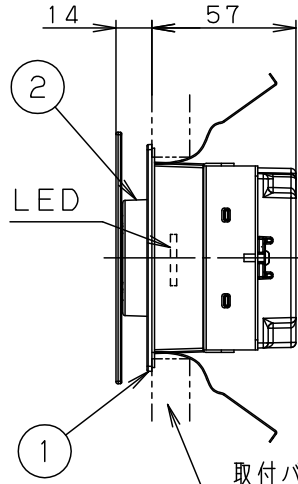

⚠ 注意：商品には寿命があります。詳細はCLX2021AAをご参照ください。

＜取付位置のご注意＞

- 埋込穴と壁内の野縁等の障害物の距離を右図の通り離してください。（右図参照）器具が取付けられなくなります。
- 器具施工時の埋込深さは65mm以上必要です。

壁埋込穴寸法
□80⁺²₋₀

取付バネは9～15mmの壁に取付可能です

＜施工上のご注意＞

- ライトコントロールとの結線方法および注意事項は対応のライトコントロールの承認図などをご参照下さい

定格電圧	入力電流	消費電力
AC100V	0.09A	8.9W

LED	電球色(2700K 高演色Ra95) 明るさ:25形電球1灯器具相当	5				品番 LGB80581LB1
		4	取付バネ	ステンレス鋼板(t0.5)		
器具質量	0.4kg	3	化粧板	アルミダイカスト	ホワイト レザ-サテン塗装	蘭 大 田 和
特記事項		2	カバー	アクリル	乳 白	
		1	本体	アルミダイカスト	ホワイト レザ-サテン塗装	
		部番	部 品 名	材質・素材厚	備 考	パナソニック株式会社