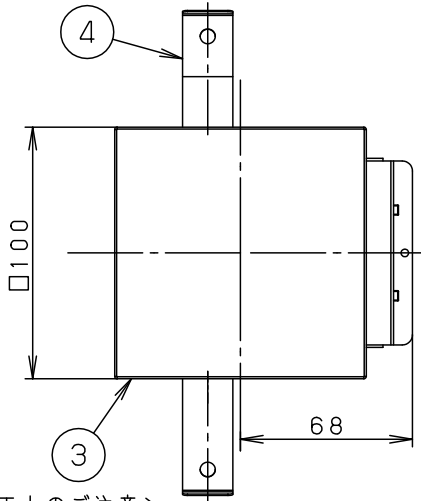

⚠ 注意：商品には寿命があります。詳細はCLX2021AAをご参照ください。

＜取付位置のご注意＞

- 埋込穴と壁内の野縁等の障害物の距離を右図の通り離してください。（右図参照）器具が取付けられなくなります。
- 器具施工時の埋込深さは65mm以上必要です。

壁埋込穴寸法
□80⁺²₋₀

取付バネは9～15mmの壁に取付可能です

＜施工上のご注意＞

- ライトコントロールとの結線方法および注意事項は対応のライトコントロールの承認図などをご参照下さい

定格電圧	入力電流	消費電力
AC100V	0.09A	8.9W

LED	電球色(2700K 高演色Ra95) 明るさ:25形電球1灯器具相当	5				品番 LGB80581LB1
		4	取付バネ	ステンレス鋼板(t0.5)		
器具質量	0.4kg	3	化粧板	アルミダイカスト	ホワイト レザ-サテン塗装	蘭 大 田 和
特記事項		2	カバー	アクリル	乳 白	
		1	本体	アルミダイカスト	ホワイト レザ-サテン塗装	
		部番	部 品 名	材質・素材厚	備 考	パナソニック株式会社