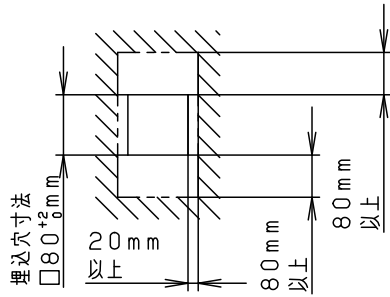

⚠ 注意：商品には寿命があります。詳細はCLX2021AAをご参照ください。

＜取付位置のご注意＞

- 埋込穴と壁内の野縁等の障害物の距離を右図の通り離してください。（右図参照）器具が取付けられなくなります。
- 器具施工時の埋込深さは65mm以上必要です。

壁埋込穴寸法
□80⁺²₋₀

取付バネは9～15mmの壁に取付可能です

＜施工上のご注意＞

- ライトコントロールとの結線方法および注意事項は対応のライトコントロールの承認図などをご参照下さい

定格電圧	入力電流	消費電力
AC100V	0.09A	8.9W

LED	電球色(2700K 高演色Ra95) 明るさ:25形電球1灯器具相当	5				品番 LGB80581LB1
		4	取付バネ	ステンレス鋼板(t0.5)		
器具質量	0.4kg	3	化粧板	アルミダイカスト	ホワイト レザ-サテン塗装	蘭 大 田 和
特記事項		2	カバー	アクリル	乳 白	
		1	本体	アルミダイカスト	ホワイト レザ-サテン塗装	
		部番	部 品 名	材質・素材厚	備 考	パナソニック株式会社