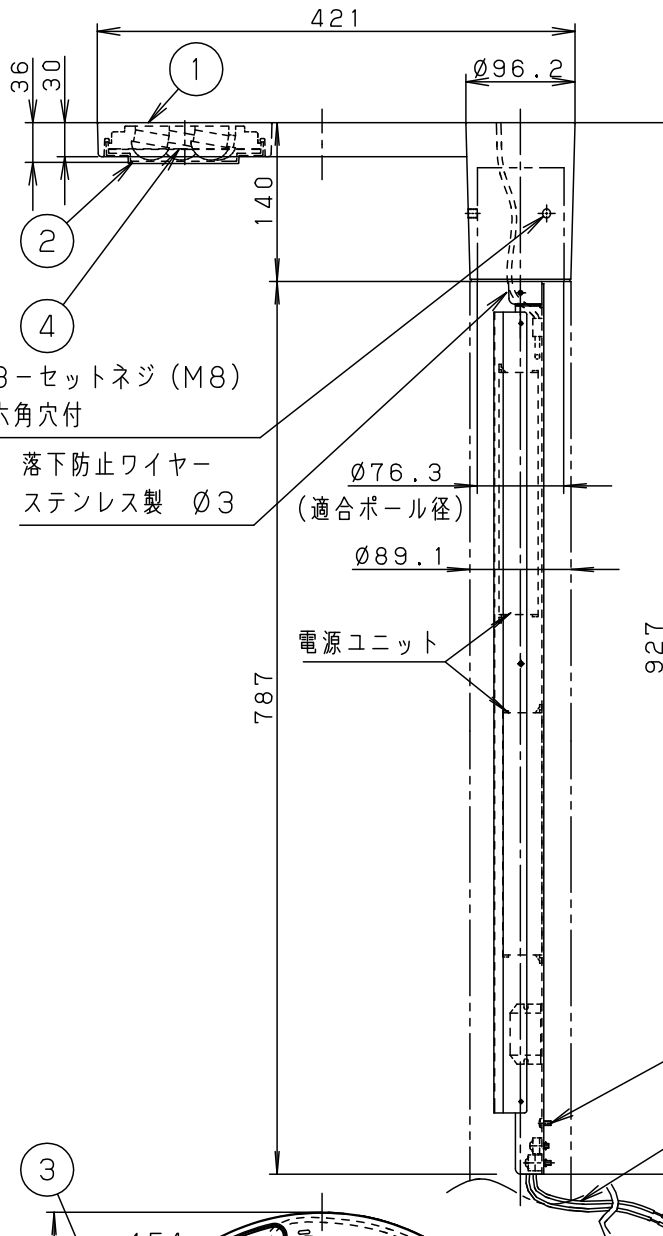

⚠ 注意：商品には寿命があります。詳細はCLX2021YAをご参照ください。

安全に関するご注意

- 防雨型器具です。浴室など湿気の高い場所には使用しないでください。絶縁不良による感電及び火災の原因となります。
- 60m/s仕様です。適合以外のポールとの組合せでは使用しないでください。器具落下の原因となります。
- 下向取付専用器具です。上向、横向取付けしないでください。パネル面を下にして使用してください。浸水による感電、火災の原因、器具落下の原因となります。
- 寒冷地で使用する場合、つららが落ちると危険が生じるような場所には設置しないでください。つららができることがある場合は、つららの除去を行ってください。つらら落下による怪我の原因となります。

接地端子位置

□出し線 器具外200mm
(架橋ポリエチレン電線 0.75mm²)

適合ポール

- エバーライトモールライト用ポール
 - トクポール (モールライト用) ・テーパーポール Ø76タイプ (ミディウムグレーメタリック) 環境配慮型 融融亜鉛メッキタイプ 耐風速60m/S
- 注) ニップル・カップリング加工時の入線位置は電源ユニットよりも下で設定してください。

定格電圧	100V	200V	242V
周波数	50/60Hz		
入力電力	51W		
入力電流	0.5A	0.25A	0.21A

適合ポール先端形状

器具光束	3710lm	5				品番 (モールライト)
LED	昼白色 (5000K、Ra67)	4	反射板	ステンレス鋼板 (t0.6)	ホワイトアクリル塗装	防雨型 NNY22132KLE9
器具質量	6.7kg	3	LEDユニット		高出力昼白色LED8個	
特記事項		2	カバー	アクリル	透明 (つや消し)	村 山 林
		1	本体	アルミダイカスト	ミディウムグレーメタリックアクリル塗装	
部番	部品名	材質・素材厚	備考	パナソニック株式会社		