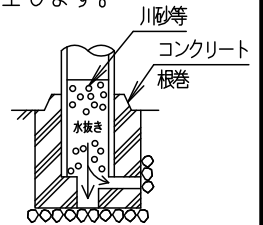

⚠ 注意：商品には寿命があります。詳細はCLX2021YAをご参照ください。

安全に関するご注意

- 防雨型器具です。浴室など湿気の高い場所には使用しないでください。絶縁不良による感電及び火災の原因となります。
- 60m/s仕様です。適合以外のポールとの組合せでは使用しないでください。器具落下の原因となります。
- 下向取付専用器具です。上向、横向取付けしないでください。パネル面を下にして使用してください。浸水による感電、火災の原因、器具落下の原因となります。
- 寒冷地で使用する場合、つららが落ちると危険が生じるような場所には設置しないでください。つららができることがある場合は、つららの除去を行ってください。つらら落下による怪我の原因となります。

接地端子位置

□出し線 器具外200mm
(架橋ポリエチレン電線 0.75mm²)

適合ポール

- エバーライトモールライト用ポール
 - トクポール (モールライト用) ・テーパーポール Ø76タイプ (ミディウムグレーメタリック) 環境配慮型 融融亜鉛メッキタイプ 耐風速60m/S
- 注) ニップル・カップリング加工時の入線位置は電源ユニットよりも下で設定してください。

定格電圧	100V	200V	242V
周波数	50/60Hz		
入力電力	51W		
入力電流	0.5A	0.25A	0.21A