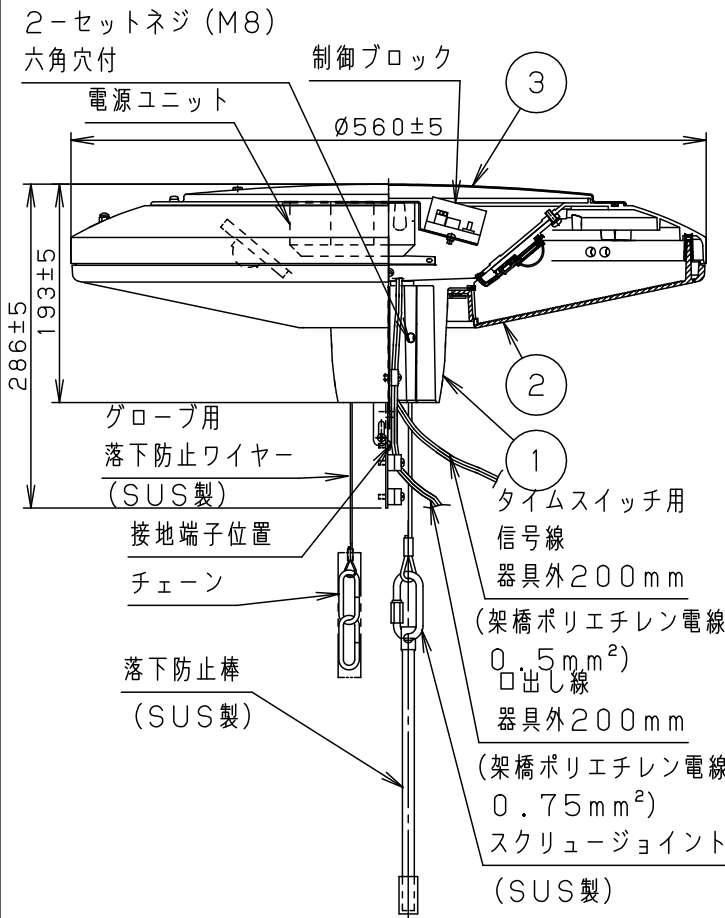

⚠ 注意：商品には寿命があります。詳細はCLX2021YAをご参照ください。

⚠ 安全に関するご注意

- 防雨型器具です。浴室など湿気の多い場所には使用しないでください。絶縁不良による感電及び火災の原因となります。
- 60m/s仕様です。適合以外のポールとの組合せでは使用しないでください。器具落下の原因となります。
- 上向取付専用器具です。下向、横向取付けしないでください。浸水による感電、火災の原因、器具落下の原因となります。
- 寒冷地で使用する場合、つららが落ちると危険が生じるような場所には設置しないでください。つららが落ちることがある場合は、つららの除去を行ってください。つらら落下による怪我の原因となります。

器具光束
3165lm

受圧面積
0.06m ²

※動作及びスイッチ操作の説明は NNY22117Z-KG*をご参照ください。

適合ポール先端形状

適合ポール	
● エバーライトモールライト用ポール (4.5m)	
● トクポール (モールライト用) ・テーパーポール $\phi 76$ タイプ (4.5m) (ミディアムグレーメタリック) 環境配慮型溶融亜鉛メッキタイプ 耐風速60m/S	

定格	定格電圧	100V	200V	242V
周波数	50/60Hz			
消費電力	63W	62W	62W	
入力電流	0.63A	0.32A	0.27A	