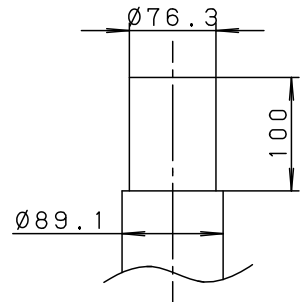

器具光束
3165lm

受圧面積
0.06m ²

※動作及びスイッチ操作の説明は NNY22117Z-KG*をご参照ください。

適合ポール先端形状

適合ポール	
● エバーライトモールライト用ポール (4.5m)	
● トクポール (モールライト用) ・テーパーポール $\phi 76$ タイプ (4.5m) (ミディアムグレーメタリック) 環境配慮型溶融亜鉛メッキタイプ 耐風速60m/S	

定格	定格電圧	100V	200V	242V
周波数	50/60Hz			
消費電力	63W	62W	62W	
入力電流	0.63A	0.32A	0.27A	