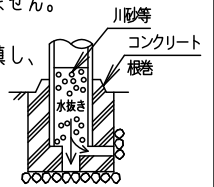

⚠ 注意：商品には寿命があります。詳細はCLX2021YAをご参照ください。

⚠ 安全に関するご注意

- 防雨型器具です。浴室など湿気の多い場所には使用しないでください。絶縁不良による感電及び火災の原因となります。
- 60m/s仕様です。適合以外のポールとの組合せでは使用しないでください。器具落下の原因となります。
- 上向取付専用器具です。下向、横向取付けしないでください。浸水による感電、火災の原因、器具落下の原因となります。
- 寒冷地で使用する場合、つららが落ちると危険が生じるような場所には設置しないでください。つららが落ちることがある場合は、つららの除去を行ってください。つらら落下による怪我の原因となります。

器具光束
3165lm

受圧面積
0.06m ²

※動作及びスイッチ操作の説明は NNY22117Z-KG*をご参照ください。

適合ポール先端形状

適合ポール	
● エバーライトモールライト用ポール (4.5m)	
● トクポール (モールライト用) ・テーパーポール $\phi 76$ タイプ (4.5m) (ミディアムグレーメタリック) 環境配慮型溶融亜鉛メッキタイプ 耐風速60m/S	

定格	定格電圧	100V	200V	242V
周波数	50/60Hz			
消費電力	63W	62W	62W	
入力電流	0.63A	0.32A	0.27A	