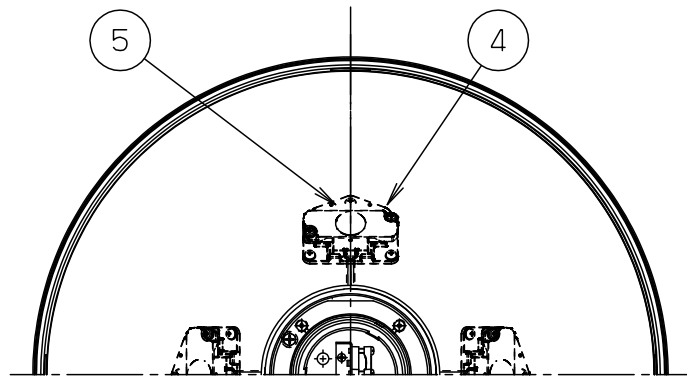

器具光束
3165lm

受圧面積
0.06m ²

※動作及びスイッチ操作の説明は NNY22117Z-KG*をご参照ください。

適合ポール先端形状

適合ポール	
● エバーライトモールライト用ポール (4.5m)	
● トクポール (モールライト用) ・テーパーポール $\phi 76$ タイプ (4.5m) (ミディアムグレーメタリック) 環境配慮型溶融亜鉛メッキタイプ 耐風速60m/S	

定格	定格電圧	100V	200V	242V
周波数	50/60Hz			
消費電力	63W	62W	62W	
入力電流	0.63A	0.32A	0.27A	