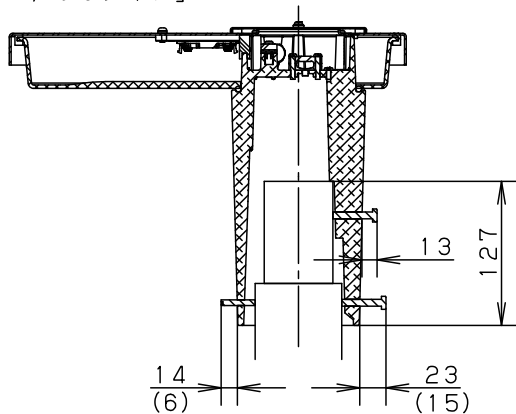

⚠ 注意：商品には寿命があります。詳細はCLX2021JAをご参照ください。

「取付可能ポール寸法について」

取付可能なポール寸法は、以下の通りです。

「 $\phi 39$ タイプ」

「 $\phi 49$ タイプ」

「 $\phi 60$ タイプ」

「 $\phi 76$ タイプ」

「ポールに取付時のM6ボルト及びM5六角穴付ネジの出代について」

ポールに取り付けた際のM6ボルト及びM5六角穴付ネジの出代については、以下の通りです。記載寸法は参考値です。

「 $\phi 39$ タイプ」

「 $\phi 49$ タイプ」

「 $\phi 60$ タイプ」

「 $\phi 76$ タイプ」

ストレートポールに取り付けた場合は、( )内の寸法となります。

本図面は2枚1組です。

2/2