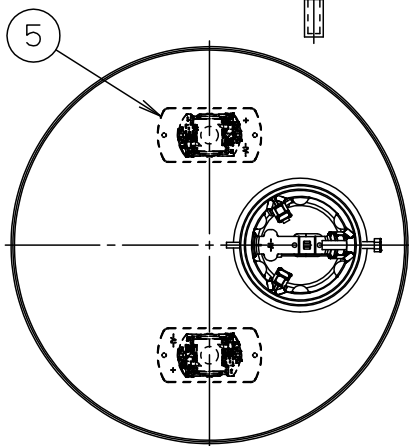

⚠ 注意：商品には寿命があります。詳細はCLX2021JAをご参照ください。

**安全に関するご注意**

- 防雨型器具です。浴室など湿気の多い場所には使用しないでください。絶縁不良による感電及び火災の原因となります。
- 60m/s仕様です。適合以外のポールとの組合せでは使用しないでください。器具落下の原因となります。
- 上向取付専用器具です。下向、横向取付けしないでください。浸水による感電、火災の原因、器具落下の原因となります。
- 寒冷地で使用する場合、つららが落ちると危険が生じるような場所には設置しないでください。つららができることがある場合は、つららの除去を行ってください。つらら落下による怪我の原因となります。

⚠ 注意：商品には寿命があります。詳細はCLX2021JAをご参照ください。

「取付可能ポール寸法について」

取付可能なポール寸法は、以下の通りです。

「 $\phi 39$ タイプ」

「 $\phi 49$ タイプ」

「 $\phi 60$ タイプ」

「 $\phi 76$ タイプ」

「ポールに取付時のM6ボルト及びM5六角穴付ネジの出代について」

ポールに取り付けた際のM6ボルト及びM5六角穴付ネジの出代については、以下の通りです。記載寸法は参考値です。

「 $\phi 39$ タイプ」

「 $\phi 49$ タイプ」

「 $\phi 60$ タイプ」

「 $\phi 76$ タイプ」

ストレートポールに取り付けた場合は、( )内の寸法となります。

本図面は2枚1組です。

2/2