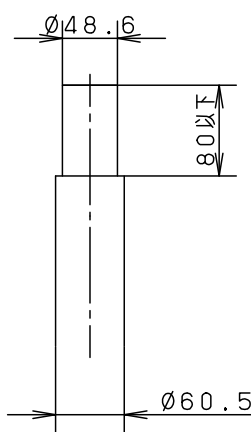

⚠ 注意：商品には寿命があります。詳細はCLX2021JAをご参照ください。

「取付可能ポール寸法について」

取付可能なポール寸法は、以下の通りです。

「 $\phi 39$ タイプ」

「 $\phi 49$ タイプ」

「 $\phi 60$ タイプ」

「 $\phi 76$ タイプ」

「ポールに取付時のM6ボルト及びM5六角穴付ネジの出代について」

ポールに取り付けた際のM6ボルト及びM5六角穴付ネジの出代については、以下の通りです。記載寸法は参考値です。

「 $\phi 39$ タイプ」

「 $\phi 49$ タイプ」

「 $\phi 60$ タイプ」

「 $\phi 76$ タイプ」

ストレートポールに取り付けた場合は、( )内の寸法となります。

本図面は2枚1組です。

2/2