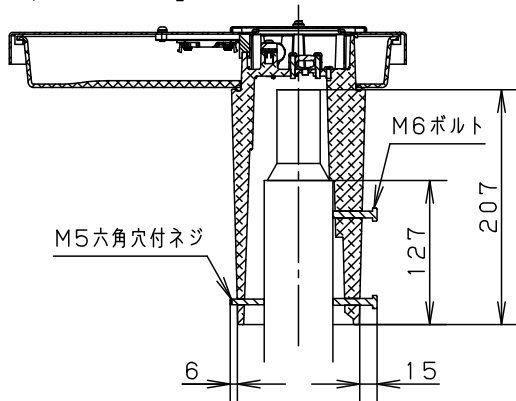

⚠ 注意：商品には寿命があります。詳細はCLX2021JAをご参照ください。

「取付可能ポール寸法について」

取付可能なポール寸法は、以下の通りです。

「 $\phi 39$ タイプ」

「 $\phi 49$ タイプ」

「 $\phi 60$ タイプ」

「 $\phi 76$ タイプ」

「ポールに取付時のM6ボルト及びM5六角穴付ネジの出代について」

ポールに取り付けた際のM6ボルト及びM5六角穴付ネジの出代については、以下の通りです。記載寸法は参考値です。

「 $\phi 39$ タイプ」

「 $\phi 49$ タイプ」

「 $\phi 60$ タイプ」

「 $\phi 76$ タイプ」

ストレートポールに取り付けた場合は、( )内の寸法となります。

本図面は2枚1組です。

2/2