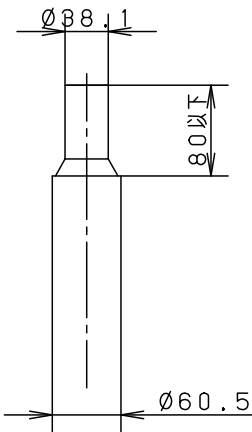

⚠ 注意：商品には寿命があります。詳細はCLX2021JAをご参照ください。

「取付可能ポール寸法について」

取付可能なポール寸法は、以下の通りです。

「 $\phi 39$ タイプ」

「 $\phi 49$ タイプ」

「 $\phi 60$ タイプ」

「 $\phi 76$ タイプ」

「ポールに取付時のM6ボルト及びM5六角穴付ネジの出代について」

ポールに取り付けた際のM6ボルト及びM5六角穴付ネジの出代については、以下の通りです。記載寸法は参考値です。

「 $\phi 39$ タイプ」

「 $\phi 49$ タイプ」

「 $\phi 60$ タイプ」

「 $\phi 76$ タイプ」

ストレートポールに取り付けた場合は、( )内の寸法となります。

本図面は2枚1組です。

2/2