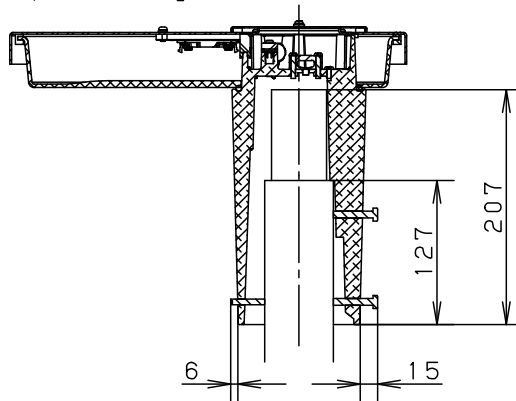

⚠ 注意：商品には寿命があります。詳細はCLX2021JAをご参照ください。

「取付可能ポール寸法について」

取付可能なポール寸法は、以下の通りです。

「 $\phi 39$ タイプ」

「 $\phi 49$ タイプ」

「 $\phi 60$ タイプ」

「 $\phi 76$ タイプ」

「ポールに取付時のM6ボルト及びM5六角穴付ネジの出代について」

ポールに取り付けた際のM6ボルト及びM5六角穴付ネジの出代については、以下の通りです。記載寸法は参考値です。

「 $\phi 39$ タイプ」

「 $\phi 49$ タイプ」

「 $\phi 60$ タイプ」

「 $\phi 76$ タイプ」

ストレートポールに取り付けた場合は、( )内の寸法となります。

本図面は2枚1組です。

2/2