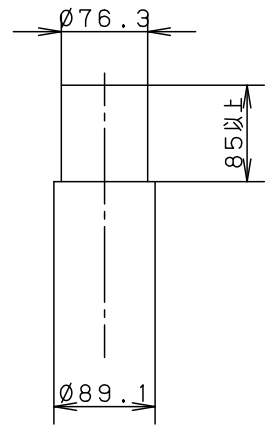

⚠ 注意：商品には寿命があります。詳細はCLX2021JAをご参照ください。

「取付可能ポール寸法について」

取付可能なポール寸法は、以下の通りです。

「 $\phi 39$ タイプ」

「 $\phi 49$ タイプ」

「 $\phi 60$ タイプ」

「 $\phi 76$ タイプ」

「ポールに取付時のM6ボルト及びM5六角穴付ネジの出代について」

ポールに取り付けた際のM6ボルト及びM5六角穴付ネジの出代については、以下の通りです。記載寸法は参考値です。

「 $\phi 39$ タイプ」

「 $\phi 49$ タイプ」

「 $\phi 60$ タイプ」

「 $\phi 76$ タイプ」

ストレートポールに取り付けた場合は、( )内の寸法となります。

本図面は2枚1組です。

2/2