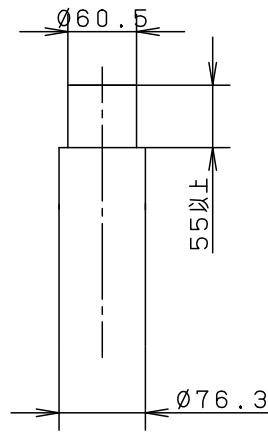

⚠ 注意：商品には寿命があります。詳細はCLX2021JAをご参照ください。

「取付可能ポール寸法について」

取付可能なポール寸法は、以下の通りです。

「 $\phi 39$ タイプ」

「 $\phi 49$ タイプ」

「 $\phi 60$ タイプ」

「 $\phi 76$ タイプ」

「ポールに取付時のM6ボルト及びM5六角穴付ネジの出代について」

ポールに取り付けた際のM6ボルト及びM5六角穴付ネジの出代については、以下の通りです。記載寸法は参考値です。

「 $\phi 39$ タイプ」

「 $\phi 49$ タイプ」

「 $\phi 60$ タイプ」

「 $\phi 76$ タイプ」

ストレートポールに取り付けた場合は、( )内の寸法となります。

本図面は2枚1組です。

2/2