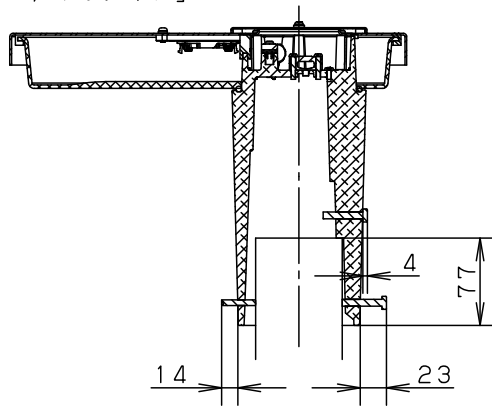

⚠ 注意：商品には寿命があります。詳細はCLX2021JAをご参照ください。

「取付可能ポール寸法について」

取付可能なポール寸法は、以下の通りです。

「 $\phi 39$ タイプ」

「 $\phi 49$ タイプ」

「 $\phi 60$ タイプ」

「 $\phi 76$ タイプ」

「ポールに取付時のM6ボルト及びM5六角穴付ネジの出代について」

ポールに取り付けた際のM6ボルト及びM5六角穴付ネジの出代については、以下の通りです。記載寸法は参考値です。

「 $\phi 39$ タイプ」

「 $\phi 49$ タイプ」

「 $\phi 60$ タイプ」

「 $\phi 76$ タイプ」

ストレートポールに取り付けた場合は、( )内の寸法となります。

本図面は2枚1組です。

2/2