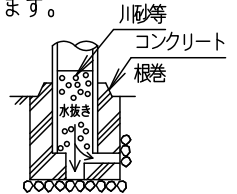

安全に関するご注意

- 防雨型器具です。浴室など湿気の多い場所には使用しないでください。絶縁不良による感電及び火災の原因となります。
- 60m/s仕様です。適合以外のポールとの組合せでは使用しないでください。器具落下の原因となります。
- 上向取付専用器具です。下向、横向取付けしないでください。浸水による感電、火災の原因、器具落下の原因となります。
- 寒冷地で使用する場合、つららが落ちると危険が生じるような場所には設置しないでください。つららができることがある場合は、つららの除去を行ってください。つらら落下による怪我の原因となります。

[使用上のご注意]

- モールライトを街路灯以外の特殊用途や特殊環境、塩害地域でご使用の場合は、別途ご相談ください。
- LEDにはバラツキがあるため、同一品番商品でも商品ごとに発光色、明るさが異なる場合があります。ご了承ください。
- 周囲温度は $-20 \sim 35^{\circ}\text{C}$ の範囲でご使用ください。
- 電源線は $\phi 2, 3.5\text{mm}^2$ 以下をご使用ください。
- 不点の原因となりますので、施工時以外の一時的な点灯確認以外は日中点灯はしないでください。
- 各品番の詳細図は別にあります。必ず各品番の承認図をご参照ください。
- 結露する恐れがありますが使用上問題はありません。予めご了承ください。
- ポールの排水処理を行い、下部に川砂等を充填し、湿気が充満しないように施工してください。水が溜まると器具内部に結露が発生します。