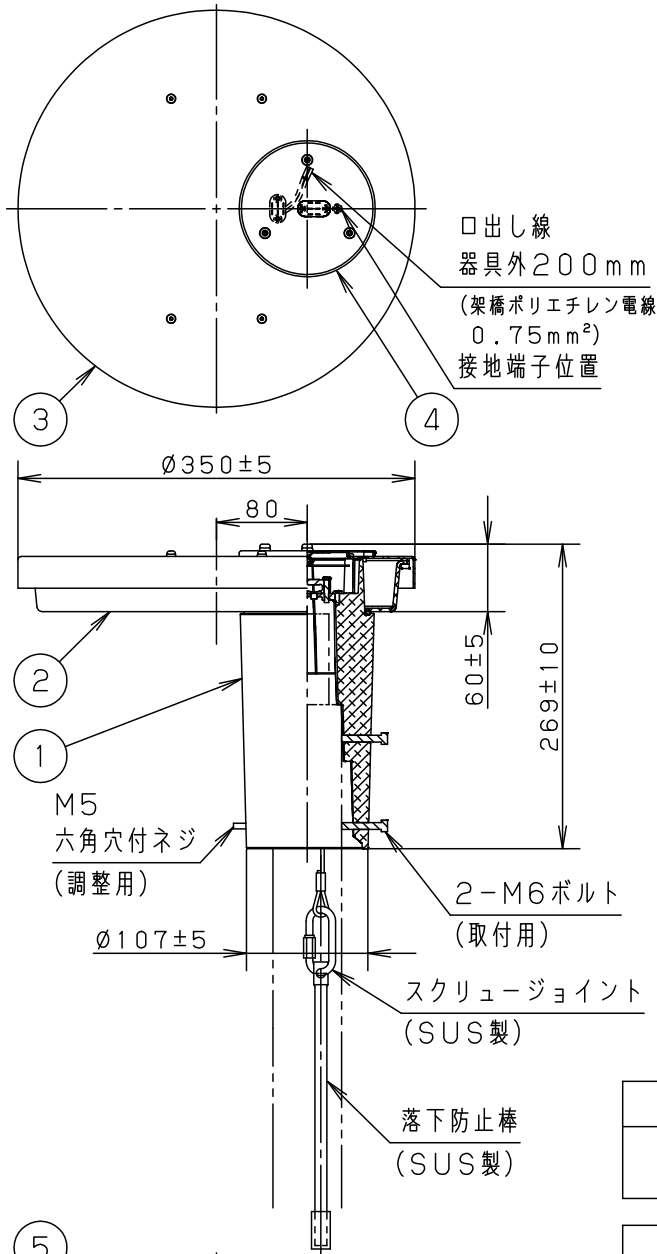

⚠ 注意：商品には寿命があります。詳細はCLX2021JAをご参照ください。

**安全に関するご注意**

- 防雨型器具です。浴室など湿気の多い場所には使用しないでください。絶縁不良による感電及び火災の原因となります。
- 60m/s仕様です。適合以外のポールとの組合せでは使用しないでください。器具落下の原因となります。
- 上向取付専用器具です。下向、横向取付けしないでください。浸水による感電、火災の原因、器具落下の原因となります。
- 寒冷地で使用する場合、つららが落ちると危険が生じるような場所には設置しないでください。つららができることがある場合は、つららの除去を行ってください。つらら落下による怪我の原因となります。

定格 *NNY28547LE9接続時			
定格電圧	100V	200V	242V
周波数	50Hz/60Hz共用		
消費電力	20W	21W	23W
入力電流	0.20A	0.11A	0.096A

本図面は2枚1組です。 1/2		5	LED	2個		品番 (モールライト)	
LED	昼白色 (5000K Ra70)	4	天板	ステンレス鋼板 (t1.0)	オフブラックレザーサテン アクリル塗装	防雨型	
器具質量	4.9kg	3	笠	鋼板 (t1.6) Zn-Al系合金メッキ	オフブラックレザーサテン アクリル塗装	NNY22652	
特記事項		2	グローブ	アクリル	透明 (拡散剤入り)	河野	赤濱
		1	アーム	アルミダイカスト	オフブラックレザーサテン アクリル塗装		
部番	部品名	材質・素材厚	備考	パナソニック株式会社			

⚠ 注意：商品には寿命があります。詳細はCLX2021JAをご参照ください。

「取付可能ポール寸法について」

取付可能なポール寸法は、以下の通りです。

「 $\phi 39$ タイプ」

「 $\phi 49$ タイプ」

「 $\phi 60$ タイプ」

「 $\phi 76$ タイプ」

「ポールに取付時のM6ボルト及びM5六角穴付ネジの出代について」

ポールに取り付けた際のM6ボルト及びM5六角穴付ネジの出代については、以下の通りです。記載寸法は参考値です。

「 $\phi 39$ タイプ」

「 $\phi 49$ タイプ」

「 $\phi 60$ タイプ」

「 $\phi 76$ タイプ」

ストレートポールに取り付けた場合は、( )内の寸法となります。

本図面は2枚1組です。

2/2