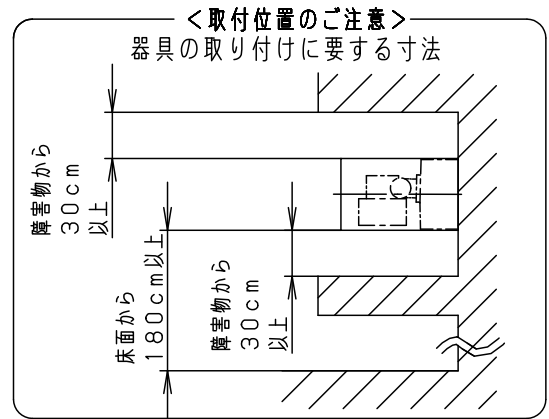

⚠ 注意：商品には寿命があります。詳細はCLX2021AAをご参照ください。

固定ネジ
(六角穴付小ネジ)
(対辺ミリサイズ3)

六角レンチは下記サイズのもの
を別途ご用意ください。

灯具可動範囲

首振り角度は六角レンチで固定ネジをゆるめて変えてください。

<施工上のご注意>

- ・ライトコントロールとの結線方法および注意事項は
対応のライトコントロールの承認図などをご参照下さい
- ・リビングライコンと組み合わせて使用する場合は、
1回路あたりの接続台数が10台以下の場合には
プーasterを使用しないでください。ちらつきの原因となります。

定格電圧	入力電流	消費電力	6	取付板	亜鉛鋼板 (t1.2)			
AC100V	0.114A	11.1W	5	ヒンジ	アルミダイカスト	ホワイト レザ-サテンポリエステル塗装	品番	
LED	電球色 (2700K 高演色Ra95) 明るさ: 100形電球1灯器具相当		4	本体	アルミダイカスト	ホワイト レザ-サテンポリエステル塗装		
器具質量	1.0kg		3	枠	アルミダイカスト	ホワイト レザ-サテンポリエステル塗装	LGB80632LB1	
特記事項			2	カバー	アクリル	透明	蘭 奥 田 代	
			1	セード	アルミダイカスト	ホワイト レザ-サテンポリエステル塗装		
				部番	部品名	材質・素材厚	備考	パナソニック株式会社