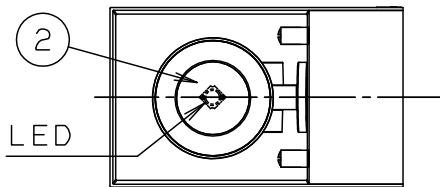

⚠ 注意：商品には寿命があります。詳細はCLX2021AAをご参照ください。

固定ネジ
(六角穴付小ネジ)
(対辺ミリサイズ3)

六角レンチは下記サイズのもの
を別途ご用意ください。

灯具可動範囲

首振り角度は六角レンチで固定ネジをゆるめて変えてください。

<施工上のご注意>

- ・ライトコントロールとの結線方法および注意事項は
対応のライトコントロールの承認図などをご参照下さい
- ・リビングライコンと組み合わせて使用する場合は、
1回路あたりの接続台数が10台以下の場合には
プーasterを使用しないでください。ちらつきの原因となります。