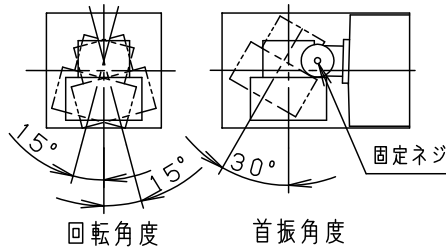

⚠ 注意：商品には寿命があります。詳細はCLX2021AAをご参照ください。

固定ネジ
(六角穴付小ネジ)
(対辺ミリサイズ3)

六角レンチは下記サイズのもの
を別途ご用意ください。

灯具可動範囲

首振り角度は六角レンチで固定ネジをゆるめて変えてください。

<施工上のご注意>

- ・ライトコントロールとの結線方法および注意事項は
対応のライトコントロールの承認図などをご参照下さい
- ・リビングライコンと組み合わせて使用する場合は、
1回路あたりの接続台数が10台以下の場合には
プーasterを使用しないでください。ちらつきの原因となります。