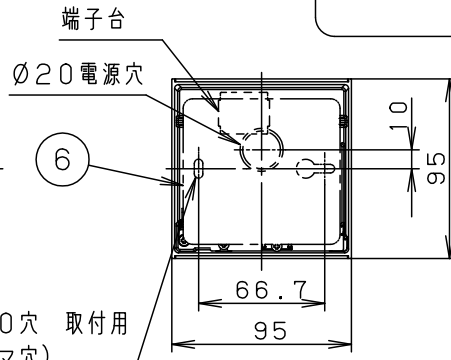

⚠ 注意：商品には寿命があります。詳細はCLX2021AAをご参照ください。

固定ネジ
(六角穴付小ネジ)
(対辺ミリサイズ3)

六角レンチは下記サイズのもの
を別途ご用意ください。

灯具可動範囲

首振り角度は六角レンチで固定ネジをゆるめて変えてください。

<施工上のご注意>

- ・ライトコントロールとの結線方法および注意事項は
対応のライトコントロールの承認図などをご参照下さい
- ・リビングライコンと組み合わせて使用する場合は、
1回路あたりの接続台数が10台以下の場合には
プーasterを使用しないでください。ちらつきの原因となります。