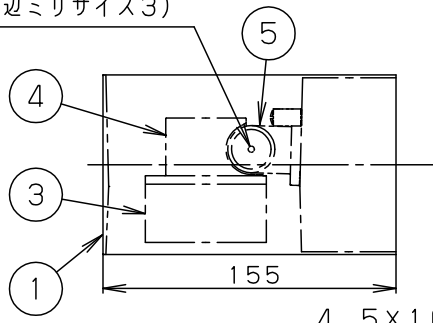

⚠ 注意：商品には寿命があります。詳細はCLX2021AAをご参照ください。

固定ネジ
(六角穴付小ネジ)
(対辺ミリサイズ3)

六角レンチは下記サイズのもの
を別途ご用意ください。

灯具可動範囲

首振り角度は六角レンチで固定ネジをゆるめて変えてください。

<施工上のご注意>

- ・ライトコントロールとの結線方法および注意事項は
対応のライトコントロールの承認図などをご参照下さい
- ・リビングライコンと組み合わせて使用する場合は、
1回路あたりの接続台数が10台以下の場合には
プーasterを使用しないでください。ちらつきの原因となります。