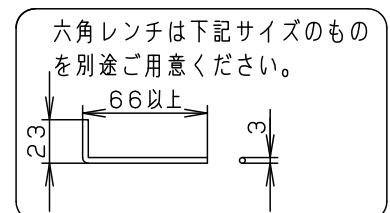

⚠ 注意：商品には寿命があります。詳細はCLX2021AAをご参照ください。

固定ネジ
(六角穴付小ネジ)
(対辺ミリサイズ3)

六角レンチは下記サイズのもの
を別途ご用意ください。

灯具可動範囲

首振り角度は六角レンチで固定ネジをゆるめて変えてください。

<施工上のご注意>

- ・ライトコントロールとの結線方法および注意事項は
対応のライトコントロールの承認図などをご参照下さい
- ・リビングライコンと組み合わせて使用する場合は、
1回路あたりの接続台数が10台以下の場合には
プーasterを使用しないでください。ちらつきの原因となります。