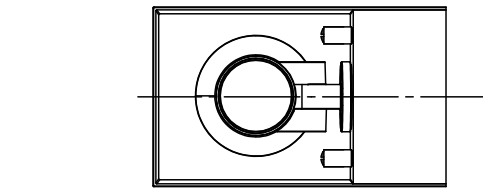

⚠ 注意：商品には寿命があります。詳細はCLX2021AAをご参照ください。

固定ネジ
(六角穴付小ネジ)
(対辺ミリサイズ3)

六角レンチは下記サイズのもの
を別途ご用意ください。

灯具可動範囲

首振り角度は六角レンチで固定ネジをゆるめて変えてください。

<施工上のご注意>

- ・ライトコントロールとの結線方法および注意事項は
対応のライトコントロールの承認図などをご参照下さい
- ・リビングライコンと組み合わせて使用する場合は、
1回路あたりの接続台数が10台以下の場合には
プーasterを使用しないでください。ちらつきの原因となります。