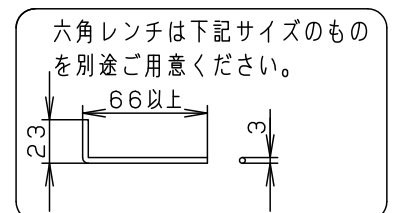

⚠ 注意：商品には寿命があります。詳細はCLX2021AAをご参照ください。

固定ネジ  
(六角穴付小ネジ)  
(対辺ミリサイズ3)

灯具可動範囲  
首振り角度は六角レンチで固定ネジをゆるめて変えてください。

<施工上のご注意>

- ・ライトコントロールとの結線方法および注意事項は対応のライトコントロールの承認図などをご参照下さい
- ・リビングライコンと組み合わせて使用する場合、1回路あたりの接続台数が10台以下の場合にはプースターを使用しないでください。ちらつきの原因となります。