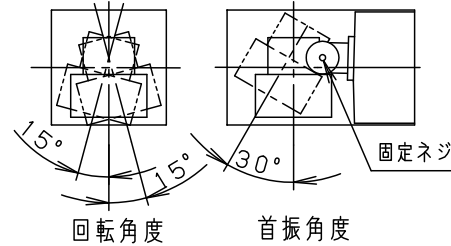

⚠ 注意：商品には寿命があります。詳細はCLX2021AAをご参照ください。

固定ネジ  
(六角穴付小ネジ)  
(対辺ミリサイズ3)

灯具可動範囲  
首振り角度は六角レンチで固定ネジをゆるめて変えてください。

<施工上のご注意>

- ・ライトコントロールとの結線方法および注意事項は対応のライトコントロールの承認図などをご参照下さい
- ・リビングライコンと組み合わせて使用する場合、1回路あたりの接続台数が10台以下の場合にはプースターを使用しないでください。ちらつきの原因となります。