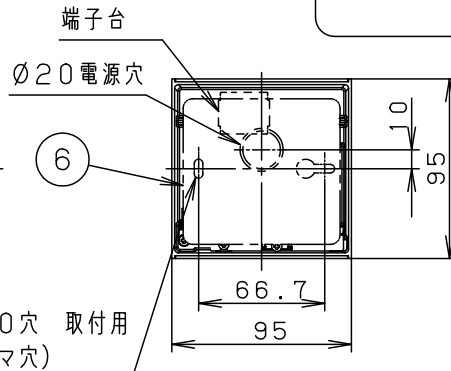

⚠ 注意：商品には寿命があります。詳細はCLX2021AAをご参照ください。

固定ネジ  
(六角穴付小ネジ)  
(対辺ミリサイズ3)

灯具可動範囲  
首振り角度は六角レンチで固定ネジをゆるめて変えてください。

<施工上のご注意>

- ・ライトコントロールとの結線方法および注意事項は対応のライトコントロールの承認図などをご参照下さい
- ・リビングライコンと組み合わせて使用する場合、1回路あたりの接続台数が10台以下の場合にはプースターを使用しないでください。ちらつきの原因となります。