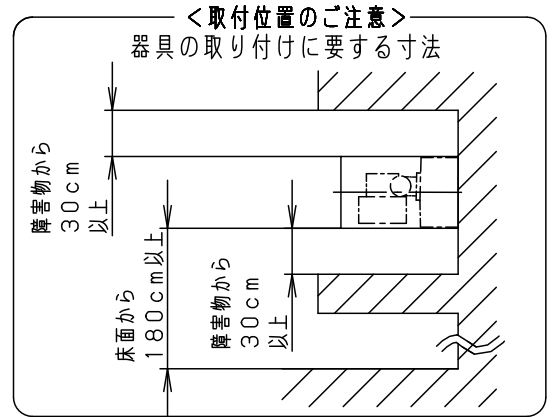

⚠ 注意：商品には寿命があります。詳細はCLX2021AAをご参照ください。

固定ネジ  
(六角穴付小ネジ)  
(対辺ミリサイズ3)

灯具可動範囲  
首振り角度は六角レンチで固定ネジをゆるめて変えてください。

<施工上のご注意>

- ・ライトコントロールとの結線方法および注意事項は対応のライトコントロールの承認図などをご参照下さい
- ・リビングライコンと組み合わせて使用する場合、1回路あたりの接続台数が10台以下の場合にはプースターを使用しないでください。ちらつきの原因となります。