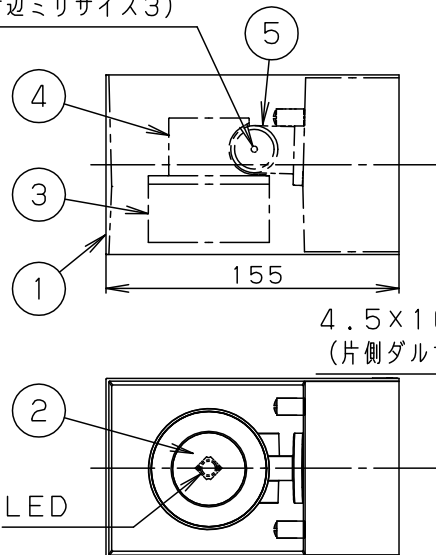

⚠ 注意：商品には寿命があります。詳細はCLX2021AAをご参照ください。

固定ネジ  
(六角穴付小ネジ)  
(対辺ミリサイズ3)

灯具可動範囲  
首振り角度は六角レンチで固定ネジをゆるめて変えてください。

<施工上のご注意>

- ・ライトコントロールとの結線方法および注意事項は対応のライトコントロールの承認図などをご参照下さい
- ・リビングライコンと組み合わせて使用する場合、1回路あたりの接続台数が10台以下の場合にはプースターを使用しないでください。ちらつきの原因となります。