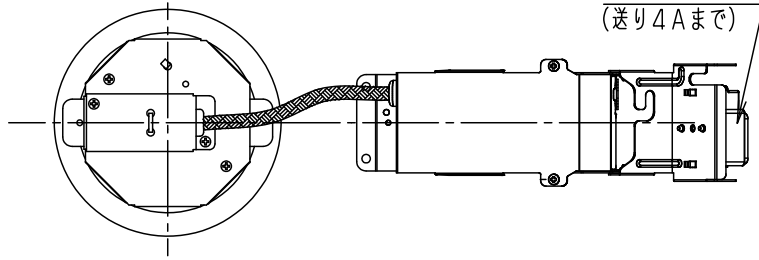

⚠ 注意：商品には寿命があります。詳細はCLX2021AAをご参照ください。

埋込穴寸法
 $\phi 100 \pm 2$

結線図

< 施工上のご注意 >

・マット敷工法住宅用人工造鉱物繊維断熱材<JIS A9521>熱抵抗値6.6m².K/W以下で断熱施工された場所を使用することができます。ブローイング工法、特殊な断熱施工された場所には使用できません。

・ほたるスイッチと接続する場合は器具1台につきスイッチ3個まででご使用ください。4個以上のほたるスイッチと接続すると、スイッチを切にしても器具が消灯しないことがあります。