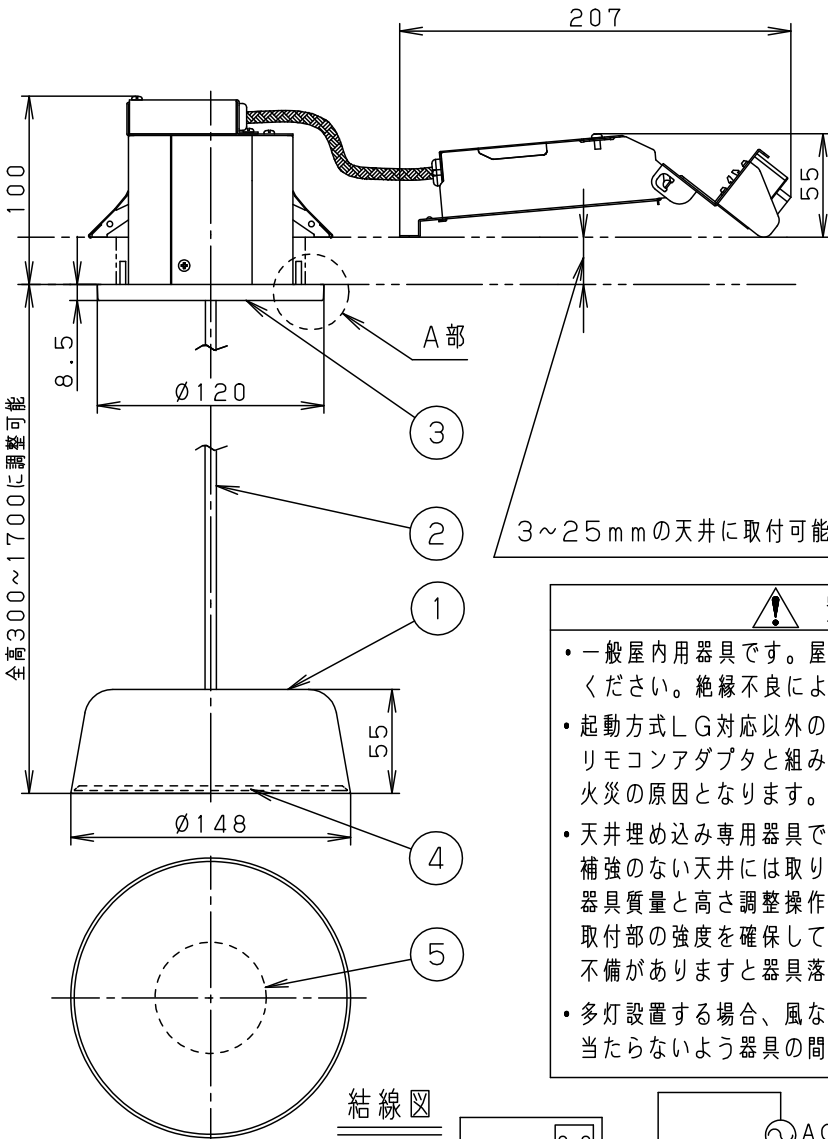

⚠ 注意：商品には寿命があります。詳細はCLX2021AAをご参照ください。

埋込穴寸法
 $\phi 100 \pm 2$

結線図

< 施工上のご注意 >

・マット敷工法住宅用人工造鉱物繊維断熱材<JIS A9521>熱抵抗値6.6m².K/W以下で断熱施工された場所を使用することができます。ブローイング工法、特殊な断熱施工された場所には使用できません。

・ほたるスイッチと接続する場合は器具1台につきスイッチ3個まででご使用ください。4個以上のほたるスイッチと接続すると、スイッチを切にしても器具が消灯しないことがあります。