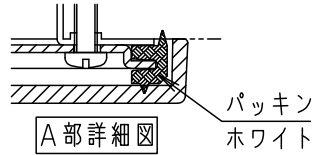

⚠ 注意：商品には寿命があります。詳細はCLX2021AAをご参照ください。

埋込穴寸法
 $\phi 100 \pm 2$

結線図

< 施工上のご注意 >

・マット敷工法住宅用人工造鉱物繊維断熱材<JIS A9521>熱抵抗値6.6m².K/W以下で断熱施工された場所を使用することができます。ブローイング工法、特殊な断熱施工された場所には使用できません。

・ほたるスイッチと接続する場合は器具1台につきスイッチ3個まででご使用ください。4個以上のほたるスイッチと接続すると、スイッチを切にしても器具が消灯しないことがあります。