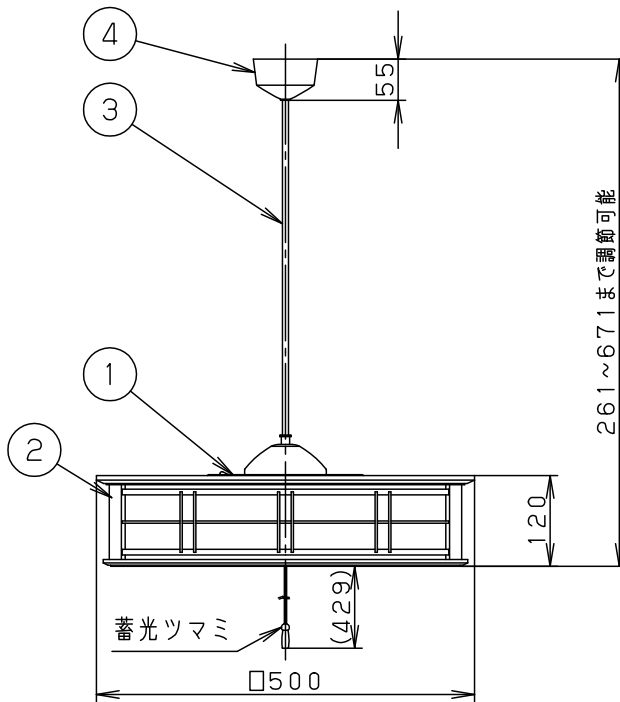

⚠ 安全に関するご注意

- 一般屋内用器具です。
屋外や水気、湿気のある所では使用しないでください。
絶縁不良による感電の原因となります。
- 天井面取付専用器具です。
傾斜天井には取り付けないでください。
指定外取付は、落下の原因となります。
- 他の調光器と組み合わせて使用しないでください。火災の原因となります。

• 段調光スイッチ付

点灯順序 全灯→段調光→常夜灯→滅

- 手造り品ですので色味・模様が多少異なることがあります。

下面：開放

電源ユニット内蔵型

<使用上のご注意>

- ほたるスイッチと接続する場合は器具1台につきスイッチ3個までご使用ください。

(4個以上のほたるスイッチと接続すると、スイッチを切にしても器具が消灯しないことがあります)

- LEDにはバラツキがあるため、同一品番でも商品ごとに発光色、明るさが異なる場合があります。

定格電圧	入力電流	消費電力
AC100V	0.35A	34.1W

LED	昼光色 (6200K Ra83)	5	丸型フル引掛シーリング			品番 LGB14622LE1
		4	フランジ		ブラック	
器具質量	2.0kg	3	補強コード	外径φ8	ブラック	
特記事項 ~12畳用		2	セード	木製	強化和紙張り	蘭田中尾
		1	本体	TM材 (t0.5)	こげ茶	
		部番	部品名	材質・素材厚	備考	パナソニック株式会社