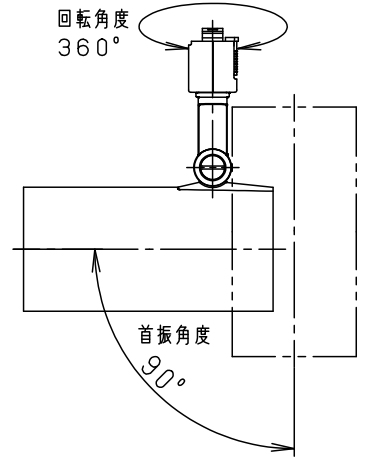

⚠ 注意：商品には寿命があります。詳細はCLX2021AAをご参照ください。

可動範囲

指定の取り付け場所

電源ユニット内蔵型・集光タイプ

⚠ 安全に関するご注意

- 一般屋内用器具です。屋外や水気、湿気のある所では使用しないでください。絶縁不良による感電の原因となります。
- 水平天井および傾斜角20度までの傾斜天井に横向き取り付けされた配線ダクト取付専用器具です。壁面、床面および傾斜天井に縦向き取り付けされた配線ダクトには取り付けしないでください。指定外取り付けは火災、感電、落下によるけがの原因となります。
- 器具の取り付け間隔は15cm以上離してください。火災、落下によるけがの原因となります。
- 起動方式LG対応以外のライトコントロール・遅れ消灯スイッチ
・リモコンアダプタと組み合わせて使用しないでください。火災の原因となります。

- 照射物近接限度内にドア開閉範囲や家具などの可燃物が近づかないように考慮して取り付けてください。照射物の変色、火災の原因となります。

【照射物近接限度10cm】

- LEDを直視しないでください。目の痛みの原因になることがあります。

<使用上のご注意>

- この器具は配線ダクト専用器具です。必ずパナソニック製100V配線ダクトと組み合わせてご使用ください。
- LEDにはバラツキがあるため、同一品番でも商品ごとに発光色、明るさが異なる場合があります。
- ほたるスイッチと接続する場合は器具1台につきスイッチ3個まででご使用ください。
(4個以上のほたるスイッチと接続すると、スイッチを切にしても器具が消灯しないことがあります)
- 起動方式LG対応の当社ライトコントロールと組み合わせて、5~100%調光ができます。
- ライトコントロールとの結線方法および注意事項はライトコントロールの承認図などをご確認ください。

LED	高演色・電球色 明るさ：ダイクール電球60形相当	5	LEDユニット		集光タイプ 1個	品番
W・数		4	ライティングプラグ		ブラック	LGB54238LG1
器具質量	1.1kg	3	アーム	アルミダイカスト	ブラックつや消し アクリル塗装	
特記事項		2	カバー	PBT樹脂	ブラック	生産終了品 本器具は製造できません
		1	セード	アルミダイカスト	ブラックつや消し アクリル塗装	
	部番	部品名	材質・素材厚	備考	パナソニック株式会社	