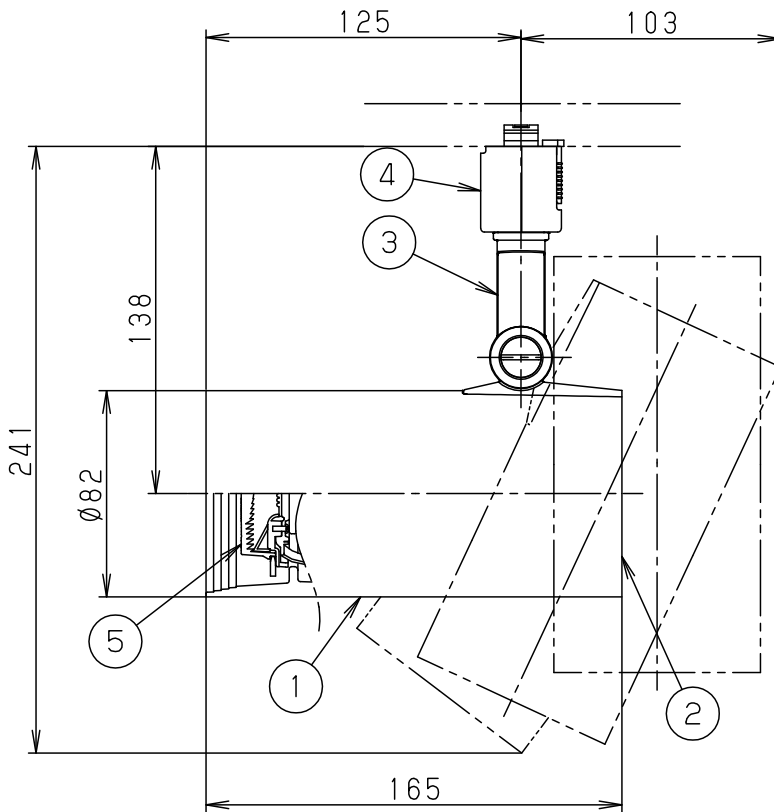

⚠ 注意：商品には寿命があります。詳細はCLX2021AAをご参照ください。

可動範囲

指定の取り付け場所

電源ユニット内蔵型・集光タイプ

⚠ 安全に関するご注意

- 一般屋内用器具です。屋外や水気、湿気のある所では使用しないでください。絶縁不良による感電の原因となります。
- 水平天井および傾斜角20度までの傾斜天井に横向き取り付けされた配線ダクト取付専用器具です。壁面、床面および傾斜天井に縦向き取り付けされた配線ダクトには取り付けしないでください。指定外取り付けは火災、感電、落下によるけがの原因となります。
- 器具の取り付け間隔は15cm以上離してください。火災、落下によるけがの原因となります。
- 起動方式LG対応以外のライトコントロール・遅れ消灯スイッチ
・リモコンアダプタと組み合わせて使用しないでください。火災の原因となります。

- 照射物近接限度内にドア開閉範囲や家具などの可燃物が近づかないように考慮して取り付けてください。照射物の変色、火災の原因となります。

【照射物近接限度10cm】

- LEDを直視しないでください。目の痛みの原因になることがあります。

<使用上のご注意>

- この器具は配線ダクト専用器具です。必ずパナソニック製100V配線ダクトと組み合わせてご使用ください。
- LEDにはバラツキがあるため、同一品番でも商品ごとに発光色、明るさが異なる場合があります。
- ほたるスイッチと接続する場合は器具1台につきスイッチ3個まででご使用ください。
(4個以上のほたるスイッチと接続すると、スイッチを切にしても器具が消灯しないことがあります)
- 起動方式LG対応の当社ライトコントロールと組み合わせて、5~100%調光ができます。
- ライトコントロールとの結線方法および注意事項はライトコントロールの承認図などをご確認ください。

LED	高演色・電球色 明るさ：ダイクール電球60形相当	5	LEDユニット		集光タイプ 1個	品番
W・数		4	ライティングプラグ		ブラック	LGB54238LG1
器具質量	1.1kg	3	アーム	アルミダイカスト	ブラックつや消し アクリル塗装	
特記事項		2	カバー	PBT樹脂	ブラック	生産終了品 本器具は製造できません
		1	セード	アルミダイカスト	ブラックつや消し アクリル塗装	
	部番	部品名	材質・素材厚	備考	パナソニック株式会社	