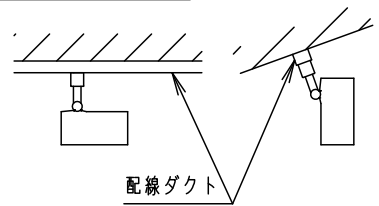

⚠ 注意：商品には寿命があります。詳細はCLX2021AAをご参照ください。

可動範囲

指定の取り付け場所

電源ユニット内蔵型・集光タイプ

⚠ 安全に関するご注意

- 一般屋内用器具です。屋外や水気、湿気のある所では使用しないでください。絶縁不良による感電の原因となります。
- 水平天井および傾斜角20度までの傾斜天井に横向き取り付けされた配線ダクト取付専用器具です。壁面、床面および傾斜天井に縦向き取り付けされた配線ダクトには取り付けしないでください。指定外取り付けは火災、感電、落下によるけがの原因となります。
- 器具の取り付け間隔は15cm以上離してください。火災、落下によるけがの原因となります。
- 起動方式LG対応以外のライトコントロール・遅れ消灯スイッチ
・リモコンアダプタと組み合わせて使用しないでください。火災の原因となります。

- 照射物近接限度内にドア開閉範囲や家具などの可燃物が近づかないように考慮して取り付けてください。照射物の変色、火災の原因となります。

【照射物近接限度10cm】

- LEDを直視しないでください。目の痛みの原因になることがあります。

<使用上のご注意>

- この器具は配線ダクト専用器具です。必ずパナソニック製100V配線ダクトと組み合わせてご使用ください。
- LEDにはバラツキがあるため、同一品番でも商品ごとに発光色、明るさが異なる場合があります。
- ほたるスイッチと接続する場合は器具1台につきスイッチ3個まででご使用ください。
(4個以上のほたるスイッチと接続すると、スイッチを切にしても器具が消灯しないことがあります)
- 起動方式LG対応の当社ライトコントロールと組み合わせて、5~100%調光ができます。
- ライトコントロールとの結線方法および注意事項はライトコントロールの承認図などをご確認ください。