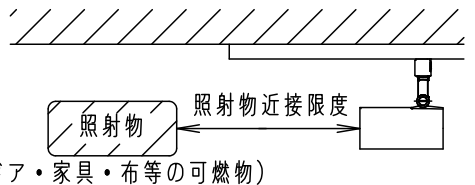

⚠ 注意：商品には寿命があります。詳細はCLX2021AAをご参照ください。

可動範囲

指定の取り付け場所

電源ユニット内蔵型・集光タイプ

⚠ 安全に関するご注意

- 一般屋内用器具です。屋外や水気、湿気のある所では使用しないでください。絶縁不良による感電の原因となります。
- 水平天井および傾斜角20度までの傾斜天井に横向き取り付けされた配線ダクト取付専用器具です。壁面、床面および傾斜天井に縦向き取り付けされた配線ダクトには取り付けしないでください。指定外取り付けは火災、感電、落下によるけがの原因となります。
- 器具の取り付け間隔は15cm以上離してください。火災、落下によるけがの原因となります。
- 起動方式LG対応以外のライトコントロール・遅れ消灯スイッチ
・リモコンアダプタと組み合わせて使用しないでください。火災の原因となります。

- 照射物近接限度内にドア開閉範囲や家具などの可燃物が近づかないように考慮して取り付けてください。照射物の変色、火災の原因となります。

【照射物近接限度10cm】

- LEDを直視しないでください。目の痛みの原因になることがあります。

<使用上のご注意>

- この器具は配線ダクト専用器具です。必ずパナソニック製100V配線ダクトと組み合わせてご使用ください。
- LEDにはバラツキがあるため、同一品番でも商品ごとに発光色、明るさが異なる場合があります。
- ほたるスイッチと接続する場合は器具1台につきスイッチ3個まででご使用ください。
(4個以上のほたるスイッチと接続すると、スイッチを切にしても器具が消灯しないことがあります)
- 起動方式LG対応の当社ライトコントロールと組み合わせて、5~100%調光ができます。
- ライトコントロールとの結線方法および注意事項はライトコントロールの承認図などをご確認ください。