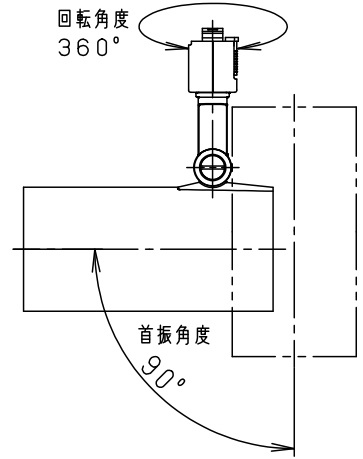

⚠ 注意：商品には寿命があります。詳細はCLX2021AAをご参照ください。

可動範囲

指定の取り付け場所

電源ユニット内蔵型・集光タイプ

⚠ 安全に関するご注意

- 一般屋内用器具です。屋外や水気、湿気のある所では使用しないでください。絶縁不良による感電の原因となります。
- 水平天井および傾斜角20度までの傾斜天井に横向き取り付けされた配線ダクト取付専用器具です。壁面、床面および傾斜天井に縦向き取り付けされた配線ダクトには取り付けしないでください。指定外取り付けは火災、感電、落下によるけがの原因となります。
- 器具の取り付け間隔は15cm以上離してください。火災、落下によるけがの原因となります。
- 起動方式LG対応以外のライトコントロール・遅れ消灯スイッチ・リモコンアダプタと組み合わせて使用しないでください。火災の原因となります。

- 照射物近接限度内にドア開閉範囲や家具などの可燃物が近づかないように考慮して取り付けてください。照射物の変色、火災の原因となります。

【照射物近接限度10cm】

- LEDを直視しないでください。目の痛みの原因になることがあります。

<使用上のご注意>

- この器具は配線ダクト専用器具です。必ずパナソニック製100V配線ダクトと組み合わせてご使用ください。
- LEDにはバラツキがあるため、同一品番でも商品ごとに発光色、明るさが異なる場合があります。
- ほたるスイッチと接続する場合は器具1台につきスイッチ3個まででご使用ください。
(4個以上のほたるスイッチと接続すると、スイッチを切にしても器具が消灯しないことがあります)
- 起動方式LG対応の当社ライトコントロールと組み合わせて、5~100%調光ができます。
- ライトコントロールとの結線方法および注意事項はライトコントロールの承認図などをご確認ください。

LED	高演色・電球色 明るさ：ダイクール電球100形相当	5	LEDユニット		集光タイプ 1個	品番
W・数		4	ライティングプラグ		ブラック	LGB54248LG1
器具質量	1.1kg	3	アーム	アルミダイカスト	ブラックつや消し アクリル塗装	
特記事項		2	カバー	PBT樹脂	ブラック	生産終了品 本器具は製造できません
		1	セード	アルミダイカスト	ブラックつや消し アクリル塗装	
	部番	部品名	材質・素材厚	備考	パナソニック株式会社	