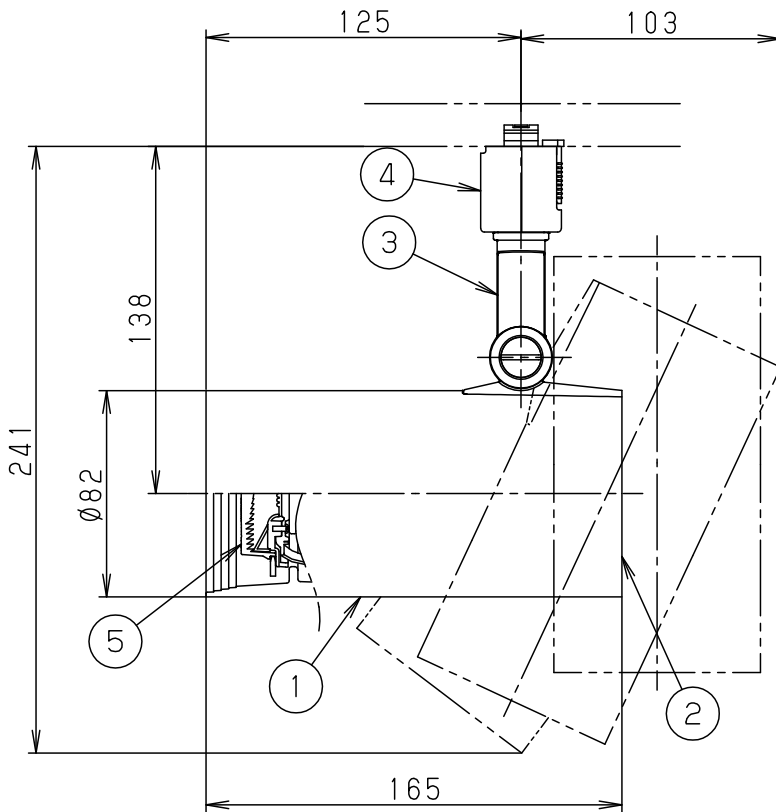

⚠ 注意：商品には寿命があります。詳細はCLX2021AAをご参照ください。

可動範囲

指定の取り付け場所

電源ユニット内蔵型・集光タイプ

⚠ 安全に関するご注意

- 一般屋内用器具です。屋外や水気、湿気のある所では使用しないでください。絶縁不良による感電の原因となります。
- 水平天井および傾斜角20度までの傾斜天井に横向き取り付けされた配線ダクト取付専用器具です。壁面、床面および傾斜天井に縦向き取り付けされた配線ダクトには取り付けしないでください。指定外取り付けは火災、感電、落下によるけがの原因となります。
- 器具の取り付け間隔は15cm以上離してください。火災、落下によるけがの原因となります。
- 起動方式LG対応以外のライトコントロール・遅れ消灯スイッチ・リモコンアダプタと組み合わせて使用しないでください。火災の原因となります。

- 照射物近接限度内にドア開閉範囲や家具などの可燃物が近づかないように考慮して取り付けてください。照射物の変色、火災の原因となります。

【照射物近接限度10cm】

- LEDを直視しないでください。目の痛みの原因になることがあります。

<使用上のご注意>

- この器具は配線ダクト専用器具です。必ずパナソニック製100V配線ダクトと組み合わせてご使用ください。
- LEDにはバラツキがあるため、同一品番でも商品ごとに発光色、明るさが異なる場合があります。
- ほたるスイッチと接続する場合は器具1台につきスイッチ3個まででご使用ください。
(4個以上のほたるスイッチと接続すると、スイッチを切にしても器具が消灯しないことがあります)
- 起動方式LG対応の当社ライトコントロールと組み合わせて、5~100%調光ができます。
- ライトコントロールとの結線方法および注意事項はライトコントロールの承認図などをご確認ください。

LED	高演色・電球色 明るさ：ダイクール電球100形相当	5	LEDユニット		集光タイプ 1個	品番
W・数		4	ライティングプラグ		ブラック	LGB54248LG1
器具質量	1.1kg	3	アーム	アルミダイカスト	ブラックつや消し アクリル塗装	
特記事項		2	カバー	PBT樹脂	ブラック	生産終了品 本器具は製造できません
		1	セード	アルミダイカスト	ブラックつや消し アクリル塗装	
	部番	部品名	材質・素材厚	備考	パナソニック株式会社	