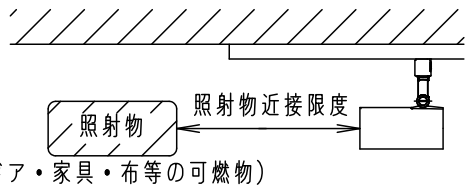

⚠ 注意：商品には寿命があります。詳細はCLX2021AAをご参照ください。

可動範囲

指定の取り付け場所

電源ユニット内蔵型・集光タイプ

⚠ 安全に関するご注意

- 一般屋内用器具です。屋外や水気、湿気のある所では使用しないでください。絶縁不良による感電の原因となります。
- 水平天井および傾斜角20度までの傾斜天井に横向き取り付けされた配線ダクト取付専用器具です。壁面、床面および傾斜天井に縦向き取り付けされた配線ダクトには取り付けしないでください。指定外取り付けは火災、感電、落下によるけがの原因となります。
- 器具の取り付け間隔は15cm以上離してください。火災、落下によるけがの原因となります。
- 起動方式LG対応以外のライトコントロール・遅れ消灯スイッチ・リモコンアダプタと組み合わせて使用しないでください。火災の原因となります。

- 照射物近接限度内にドア開閉範囲や家具などの可燃物が近づかないように考慮して取り付けてください。照射物の変色、火災の原因となります。

【照射物近接限度10cm】

- LEDを直視しないでください。目の痛みの原因になることがあります。

<使用上のご注意>

- この器具は配線ダクト専用器具です。必ずパナソニック製100V配線ダクトと組み合わせてご使用ください。
- LEDにはバラツキがあるため、同一品番でも商品ごとに発光色、明るさが異なる場合があります。
- ほたるスイッチと接続する場合は器具1台につきスイッチ3個まででご使用ください。
(4個以上のほたるスイッチと接続すると、スイッチを切にしても器具が消灯しないことがあります)
- 起動方式LG対応の当社ライトコントロールと組み合わせて、5~100%調光ができます。
- ライトコントロールとの結線方法および注意事項はライトコントロールの承認図などをご確認ください。