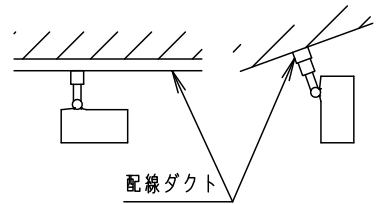

⚠ 注意：商品には寿命があります。詳細はCLX2021AAをご参照ください。

可動範囲

指定の取り付け場所

電源ユニット内蔵型・集光タイプ

⚠ 安全に関するご注意

- 一般屋内用器具です。屋外や水気、湿気のある所では使用しないでください。絶縁不良による感電の原因となります。
- 水平天井および傾斜角20度までの傾斜天井に横向き取り付けされた配線ダクト取付専用器具です。壁面、床面および傾斜天井に縦向き取り付けされた配線ダクトには取り付けしないでください。指定外取り付けは火災、感電、落下によるけがの原因となります。
- 器具の取り付け間隔は15cm以上離してください。火災、落下によるけがの原因となります。
- 起動方式LG対応以外のライトコントロール・遅れ消灯スイッチ・リモコンアダプタと組み合わせて使用しないでください。火災の原因となります。

- 照射物近接限度内にドア開閉範囲や家具などの可燃物が近づかないように考慮して取り付けてください。照射物の変色、火災の原因となります。

【照射物近接限度10cm】

- LEDを直視しないでください。目の痛みの原因になることがあります。

<使用上のご注意>

- この器具は配線ダクト専用器具です。必ずパナソニック製100V配線ダクトと組み合わせてご使用ください。
- LEDにはバラツキがあるため、同一品番でも商品ごとに発光色、明るさが異なる場合があります。
- ほたるスイッチと接続する場合は器具1台につきスイッチ3個まででご使用ください。
(4個以上のほたるスイッチと接続すると、スイッチを切にしても器具が消灯しないことがあります)
- 起動方式LG対応の当社ライトコントロールと組み合わせて、5~100%調光ができます。
- ライトコントロールとの結線方法および注意事項はライトコントロールの承認図などをご確認ください。