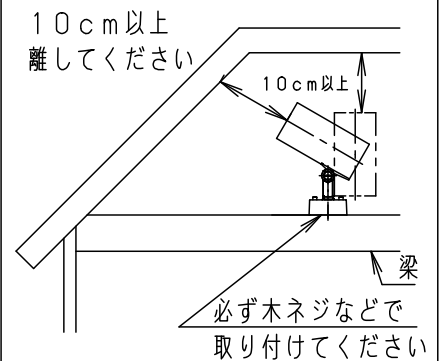

【照射物近接限度10cm】

据置き取付施工例

<使用上のご注意>

- LEDにはバラツキがあるため、同一品番でも商品ごとに発光色、明るさが異なる場合があります。
- ほたるスイッチと接続する場合は器具1台につきスイッチ3個まででご使用ください。（4個以上のはたるスイッチと接続すると、スイッチを切にしても器具が消灯しないことがあります）
- ライトコントロールとの結線方法および注意事項はライトコントロールの承認図などをご確認ください。
- 起動方式LG対応の当社ライトコントロールと組み合わせて、5~100%調光ができます。