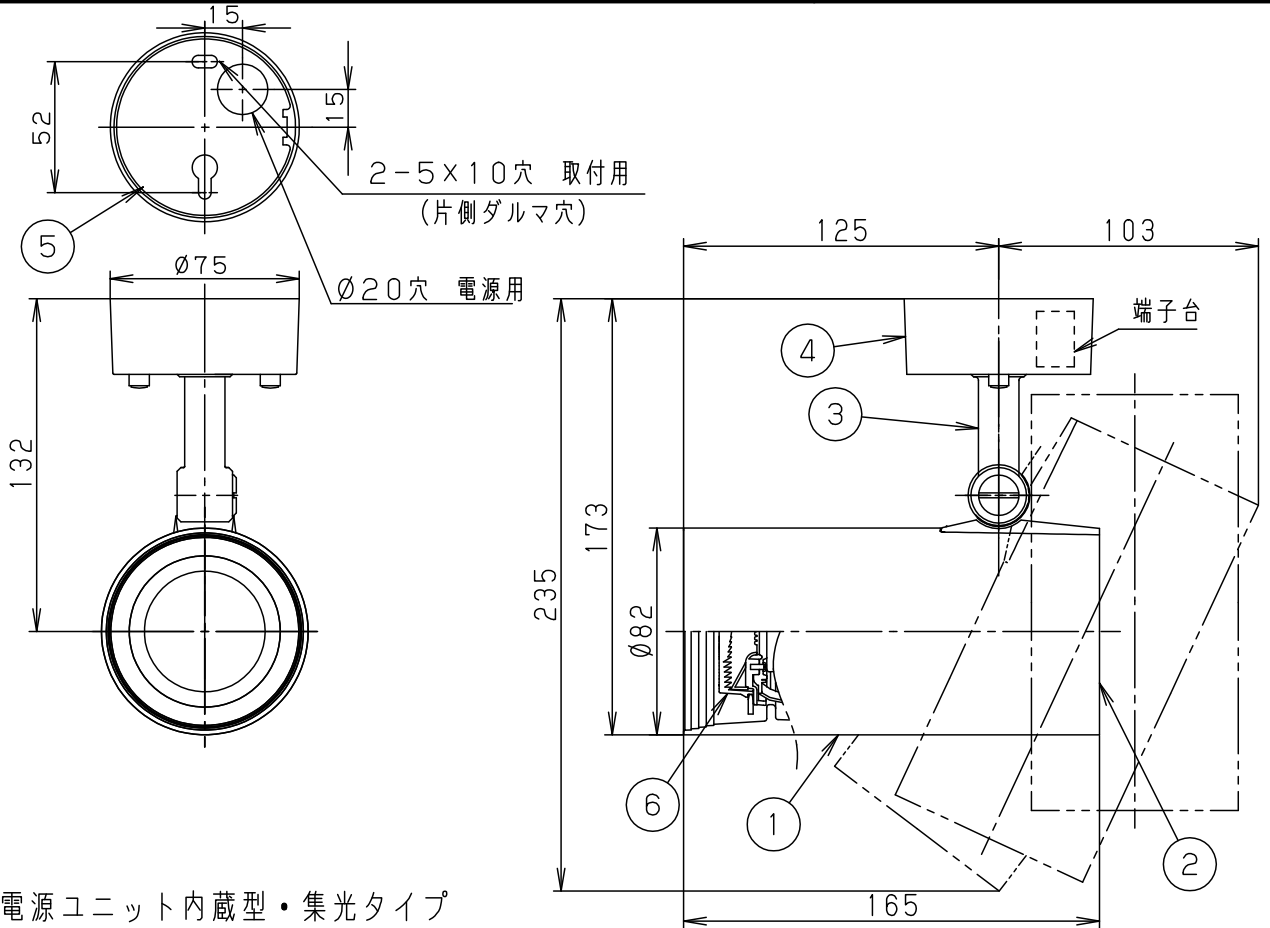

⚠ 注意：商品には寿命があります。詳細はCLX2021AAをご参照ください。

電源ユニット内蔵型・集光タイプ

⚠ 安全に関するご注意

- 一般屋内用器具です。屋外や水気、湿気のある所では使用しないでください。絶縁不良による感電の原因となります。
- 天井面、壁面、据置取付兼用（床面据置き不可）器具です。指定外取り付けは火災の原因となります。
- 照射物近接限度内にドア開閉範囲や家具などの可燃物が近づかないように考慮して取り付けてください。照射物の変色、火災の原因となります。
- LEDを直視しないでください。（ドア・家具・布等の可燃物）目の痛みの原因になることがあります。
- 起動方式LG対応以外のライトコントロール・遅れ消灯スイッチ・リモコンアダプタと組み合わせて使用しないでください。火災の原因となります。

【照射物近接限度10cm】

据置き取付施工例