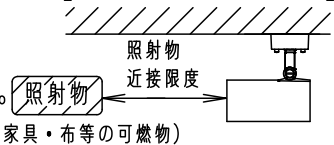

【照射物近接限度10cm】

据置き取付施工例

<使用上のご注意>

- LEDにはバラツキがあるため、同一品番でも商品ごとに発光色、明るさが異なる場合があります。
- ほたるスイッチと接続する場合は器具1台につきスイッチ3個まででご使用ください。（4個以上のはたるスイッチと接続すると、スイッチを切にしても器具が消灯しないことがあります）
- ライトコントロールとの結線方法および注意事項はライトコントロールの承認図などをご確認ください。
- 起動方式LG対応の当社ライトコントロールと組み合わせて、5~100%調光ができます。