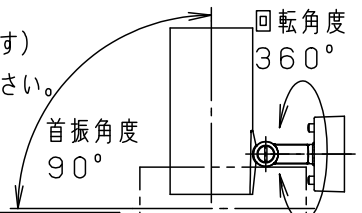

可動範囲

LED	高演色・電球色 明るさ：ダイクール電球60形相当	6	LEDユニット		集光タイプ 1個	品番 LGB84238LG1
W・数		5	取付板	亜鉛鋼板 (t1.2)	ブラック	
器具質量	1.2kg	4	フランジ	PBT樹脂	ブラックつや消し アクリル塗装	生産終了品 本器具は製造できません
特記事項		3	アーム	アルミダイカスト	ブラック	
		2	カバー	PBT樹脂	ブラック	パナソニック株式会社
		1	セード	アルミダイカスト	ブラックつや消し アクリル塗装	
			部番	部品名	材質・素材厚	備考