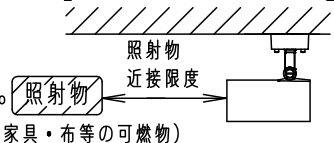

【照射物近接限度10cm】

据置き取付施工例

<使用上のご注意>

- LEDにはバラツキがあるため、同一品番でも商品ごとに発光色、明るさが異なる場合があります。
- ほたるスイッチと接続する場合は器具1台につきスイッチ3個まででご使用ください。（4個以上のはたるスイッチと接続すると、スイッチを切にしても器具が消灯しないことがあります）
- ライトコントロールとの結線方法および注意事項はライトコントロールの承認図などをご確認ください。
- 起動方式LG対応の当社ライトコントロールと組み合わせて、5~100%調光ができます。