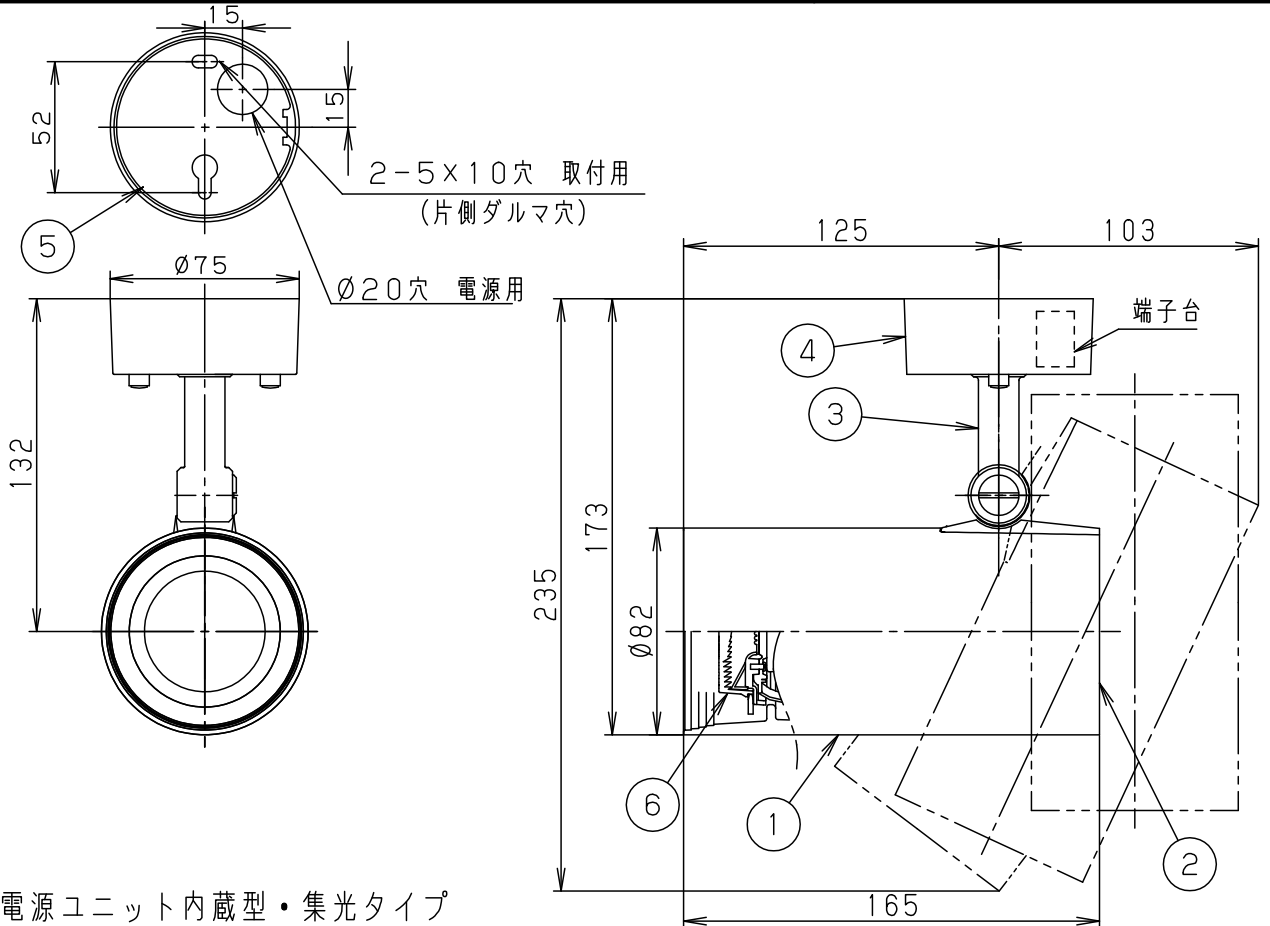

⚠ 注意：商品には寿命があります。詳細はCLX2021AAをご参照ください。

電源ユニット内蔵型・集光タイプ

⚠ 安全に関するご注意

- 一般屋内用器具です。屋外や水気、湿気のある所では使用しないでください。絶縁不良による感電の原因となります。
- 天井面、壁面、据置取付兼用（床面据置き不可）器具です。指定外取り付けは火災の原因となります。
- 照射物近接限度内にドア開閉範囲や家具などの可燃物が近づかないように考慮して取り付けてください。照射物の変色、火災の原因となります。
- LEDを直視しないでください。（ドア・家具・布等の可燃物）目の痛みの原因になることがあります。
- 起動方式LG対応以外のライトコントロール・遅れ消灯スイッチ・リモコンアダプタと組み合わせて使用しないでください。火災の原因となります。

【照射物近接限度10cm】