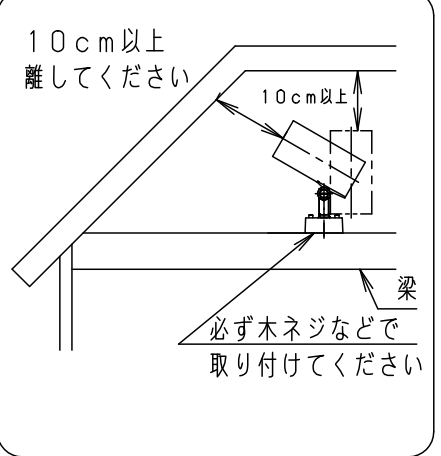

【照射物近接限度10cm】

据置き取付施工例

<使用上のご注意>

- LEDにはバラツキがあるため、同一品番でも商品ごとに発光色、明るさが異なる場合があります。
- ほたるスイッチと接続する場合は器具1台につきスイッチ3個まででご使用ください。（4個以上のはたるスイッチと接続すると、スイッチを切にしても器具が消灯しないことがあります）
- ライトコントロールとの結線方法および注意事項はライトコントロールの承認図などをご確認ください。
- 起動方式LG対応の当社ライトコントロールと組み合わせて、5~100%調光ができます。