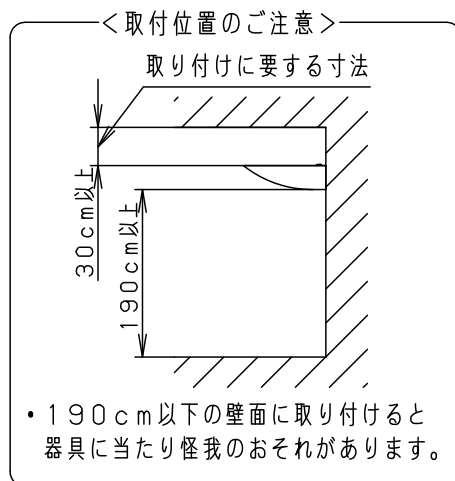

⚠ 注意：商品には寿命があります。詳細はCLX2021AAをご参照ください。

<施工上のご注意>

- ほたるスイッチと接続する場合は器具1台につきスイッチ3個までご使用ください。
4個以上のほたるスイッチを接続すると、スイッチを切にしても器具が消灯しないことがあります。
- ライトコントロールとの結線方法および注意事項は対応のライトコントロールの承認図などをご参照下さい

<使用上のご注意>

- 器具の近くはラジオやテレビなどの音響、映像機器に雑音が入る場合があります
- LEDはバラツキがあるため同一商品でも商品ごとに発光色、明るさが異なる場合があります。
- 起動方式LG対応の当社ライトコントロールと組み合わせて5%~100%調光できます。