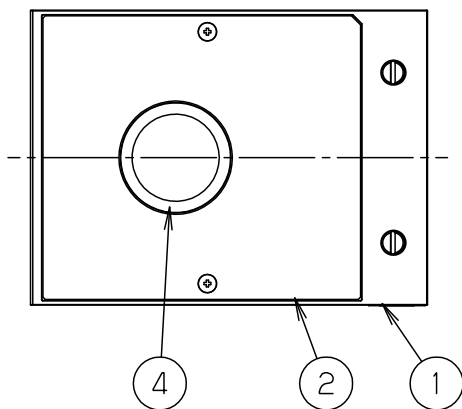

⚠ 注意：商品には寿命があります。詳細はCLX2021AAをご参照ください。

<施工上のご注意>

- ほたるスイッチと接続する場合は器具1台につきスイッチ3個までご使用ください。
4個以上のほたるスイッチを接続すると、スイッチを切にしても器具が消灯しないことがあります。
- ライトコントロールとの結線方法および注意事項は対応のライトコントロールの承認図などをご参照下さい

<使用上のご注意>

- 器具の近くはラジオやテレビなどの音響、映像機器に雑音が入る場合があります
- LEDはバラツキがあるため同一商品でも商品ごとに発光色、明るさが異なる場合があります。
- 起動方式LG対応の当社ライトコントロールと組み合わせて5%~100%調光できます。