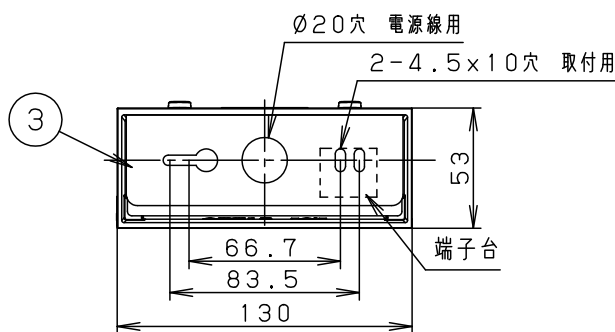

⚠ 注意：商品には寿命があります。詳細はCLX2021AAをご参照ください。

<施工上のご注意>

- ほたるスイッチと接続する場合は器具1台につきスイッチ3個までご使用ください。
  4個以上のほたるスイッチを接続すると、スイッチを切にしても器具が消灯しないことがあります。
- ライトコントロールとの結線方法および注意事項は対応のライトコントロールの承認図などをご参照下さい

<使用上のご注意>

- 器具の近くはラジオやテレビなどの音響、映像機器に雑音が入る場合があります
- LEDはバラツキがあるため同一商品でも商品ごとに発光色、明るさが異なる場合があります。
- 起動方式LG対応の当社ライトコントロールと組み合わせて5%~100%調光できます。

• 電源ユニット内蔵型

⚠ 安全に関するご注意

- 一般屋内用器具です。
  屋外や水気、湿気のある所では使用しないでください。
  絶縁不良による感電の原因となります。
- 起動方式LG対応以外のライトコントロール遅れ消灯スイッチ・リモコンアダプタと組み合わせて使用しないでください。
  火災の原因となります。
- 壁面（上向き取付）専用器具です。
  指定外は取り付けないでください。
  火災や落下の原因となります。
- LEDを直視しないでください。
  目の痛みの原因となることがあります。

LED	高演色電球色 明るさ：60形電球相当	5				品番
		4	LEDユニット		1 個	LGB81622WLG1
器具質量	1.0kg	3	取付板	亜鉛鋼板 (t1.6)		
特記事項		2	本体カバー	亜鉛鋼板 (t1.0)	ホワイト レザ-サテン塗装	生産終了品 本器具は製造できません
		1	本体	アルミダイカスト	ホワイト レザ-サテン塗装	
	部番	部品名	材質・素材厚	備考	パナソニック株式会社