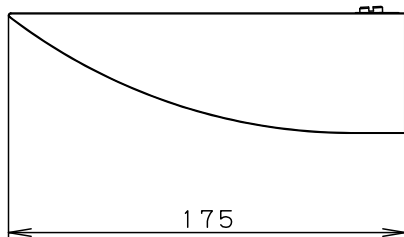

⚠ 注意：商品には寿命があります。詳細はCLX2021AAをご参照ください。

<施工上のご注意>

- ほたるスイッチと接続する場合は器具1台につきスイッチ3個までご使用ください。
4個以上のほたるスイッチを接続すると、スイッチを切にしても器具が消灯しないことがあります。
- ライトコントロールとの結線方法および注意事項は対応のライトコントロールの承認図などをご参照下さい

<使用上のご注意>

- 器具の近くはラジオやテレビなどの音響、映像機器に雑音が入る場合があります
- LEDはバラツキがあるため同一商品でも商品ごとに発光色、明るさが異なる場合があります。
- 起動方式LG対応の当社ライトコントロールと組み合わせて5%~100%調光できます。