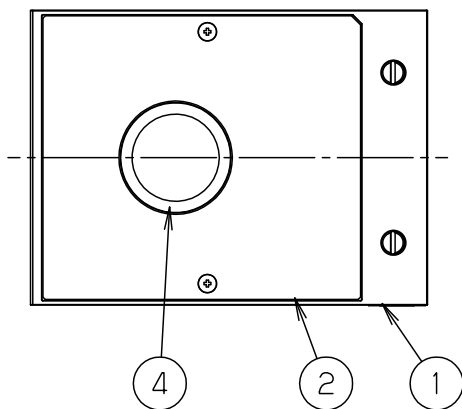

⚠ 注意：商品には寿命があります。詳細はCLX2021AAをご参照ください。

＜施工上のご注意＞

- ほたるスイッチと接続する場合は器具1台につきスイッチ3個までご使用ください。
4個以上のほたるスイッチを接続すると、スイッチを切にしても器具が消灯しないことがあります。
- ライトコントロールとの結線方法および注意事項は対応のライトコントロールの承認図などをご参照下さい

＜使用上のご注意＞

- 器具の近くはラジオやテレビなどの音響、映像機器に雑音が入る場合があります
- LEDはバラツキがあるため同一商品でも商品ごとに発光色、明るさが異なる場合があります。
- 起動方式LG対応の当社ライトコントロールと組み合わせて5%～100%調光できます。

LED	高演色電球色 明るさ：100形電球相当	5				品番 LGB81632BLG1
		4	LEDユニット		1 個	
器具質量	1.0kg	3	取付板	亜鉛鋼板 (t1.6)		
特記事項		2	本体カバー	亜鉛鋼板 (t1.0)	オフブラック レーザーサテン塗装	<div style="border: 1px solid black; padding: 5px; text-align: center;"> 生産終了品 本器具は製造できません </div>
		1	本体	アルミダイカスト	オフブラック レーザーサテン塗装	
		部番	部品名	材質・素材厚	備考	