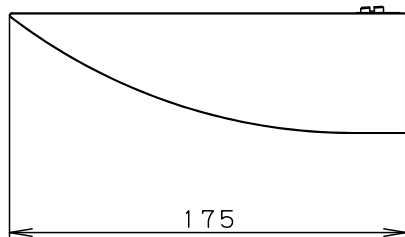

⚠ 注意：商品には寿命があります。詳細はCLX2021AAをご参照ください。

＜施工上のご注意＞

- ほたるスイッチと接続する場合は器具1台につきスイッチ3個までご使用ください。
4個以上のほたるスイッチを接続すると、スイッチを切にしても器具が消灯しないことがあります。
- ライトコントロールとの結線方法および注意事項は対応のライトコントロールの承認図などをご参照下さい

＜使用上のご注意＞

- 器具の近くはラジオやテレビなどの音響、映像機器に雑音が入る場合があります
- LEDはバラツキがあるため同一商品でも商品ごとに発光色、明るさが異なる場合があります。
- 起動方式LG対応の当社ライトコントロールと組み合わせて5%～100%調光できます。