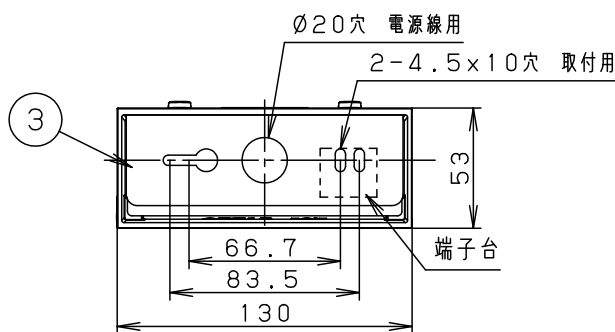

⚠ 注意：商品には寿命があります。詳細はCLX2021AAをご参照ください。

＜施工上のご注意＞

- ほたるスイッチと接続する場合は器具1台につきスイッチ3個までご使用ください。
  4個以上のほたるスイッチを接続すると、スイッチを切にしても器具が消灯しないことがあります。
- ライトコントロールとの結線方法および注意事項は対応のライトコントロールの承認図などをご参照下さい

＜使用上のご注意＞

- 器具の近くはラジオやテレビなどの音響、映像機器に雑音が入る場合があります
- LEDはバラツキがあるため同一商品でも商品ごとに発光色、明るさが異なる場合があります。
- 起動方式LG対応の当社ライトコントロールと組み合わせて5%～100%調光できます。

• 電源ユニット内蔵型

⚠ 安全に関するご注意

- 一般屋内用器具です。
  屋外や水気、湿気のある所では使用しないでください。
  絶縁不良による感電の原因となります。
- 起動方式LG対応以外のライトコントロール遅れ消灯スイッチ・リモコンアダプタと組み合わせて使用しないでください。
  火災の原因となります。
- 壁面（上向き取付）専用器具です。
  指定外は取り付けないでください。
  火災や落下の原因となります。
- LEDを直視しないでください。
  目の痛みの原因となることがあります。

LED	高演色電球色 明るさ：100形電球相当	5				品番 LGB81632BLG1	
		4	LEDユニット		1 個		
器具質量	1.0kg	3	取付板	亜鉛鋼板 (t1.6)			
特記事項		2	本体カバー	亜鉛鋼板 (t1.0)	オフブラック レーザーサテン塗装	生産終了品 本器具は製造できません	
		1	本体	アルミダイカスト	オフブラック レーザーサテン塗装		
		部番	部品名	材質・素材厚	備考		パナソニック株式会社