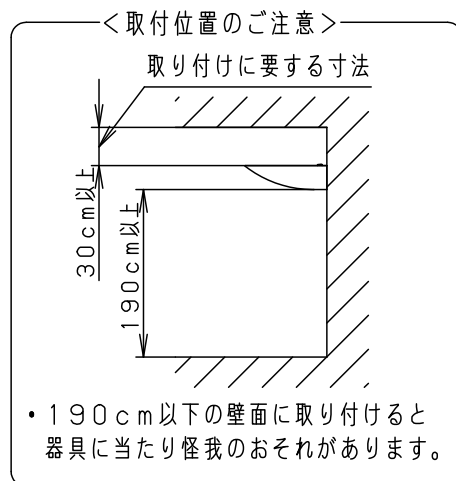

⚠ 注意：商品には寿命があります。詳細はCLX2021AAをご参照ください。

＜施工上のご注意＞

- ほたるスイッチと接続する場合は器具1台につきスイッチ3個までご使用ください。
4個以上のほたるスイッチを接続すると、スイッチを切にしても器具が消灯しないことがあります。
- ライトコントロールとの結線方法および注意事項は対応のライトコントロールの承認図などをご参照下さい

＜使用上のご注意＞

- 器具の近くはラジオやテレビなどの音響、映像機器に雑音が入る場合があります
- LEDはバラツキがあるため同一商品でも商品ごとに発光色、明るさが異なる場合があります。
- 起動方式LG対応の当社ライトコントロールと組み合わせて5%～100%調光できます。