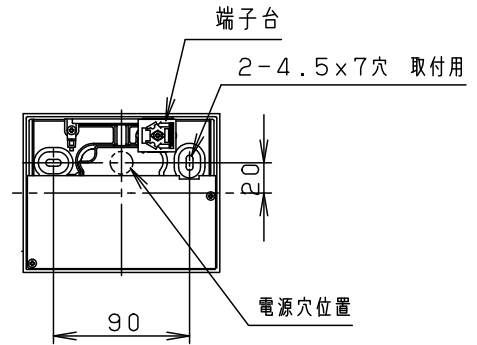

⚠ 注意：商品には寿命があります。詳細はCLX2021AAをご参照ください。

<施工上のご注意>

- ほたるスイッチと接続する場合は器具1台につきスイッチ3個まででご使用ください。4個以上のほたるスイッチを接続すると、スイッチを切にしても器具が消灯しないことがあります。
- ライトコントロールとの結線方法および注意事項は対応のライトコントロールの承認図などをご参照下さい

<使用上のご注意>

- 器具の近くはラジオやテレビなどの音響、映像機器に雑音が入る場合があります
- LEDはバラツキがあるため同一商品でも商品ごとに発光色、明るさが異なる場合があります。
- 起動方式LG対応の当社ライトコントロールと組み合わせて5%~100%調光できます。

- カバーの取付方法は、ツマミネジ方式です。
- 電源ユニット内蔵型
- 上下面：開放

⚠ 安全に関するご注意

- 一般屋内用器具です。屋外や水気、湿気のある所では使用しないでください。絶縁不良による感電の原因となります。
- 起動方式LG対応以外のライトコントロール遅れ消灯スイッチ・リモコンアダプタと組み合わせて使用しないでください。火災の原因となります。
- 壁面取付専用器具です。指定方向以外には取り付けないでください。火災や落下の原因となります。
- LEDを直視しないでください。目の痛みの原因となることがあります。

LED	高演色電球色 明るさ：60形電球相当	5				品番 LGB81695LG1	
		4	LEDユニット		1 個		
器具質量	0.8kg	3	内カバー	ポリカーボネート	乳白つや消し		
特記事項		2	カバ ー	ASA樹脂	ホワイト	生産終了品 本器具は製造できません	
		1	本 体	アルミダイカスト	ホワイト塗装		
		部番	部 品 名	材質・素材厚	備 考		パナソニック株式会社