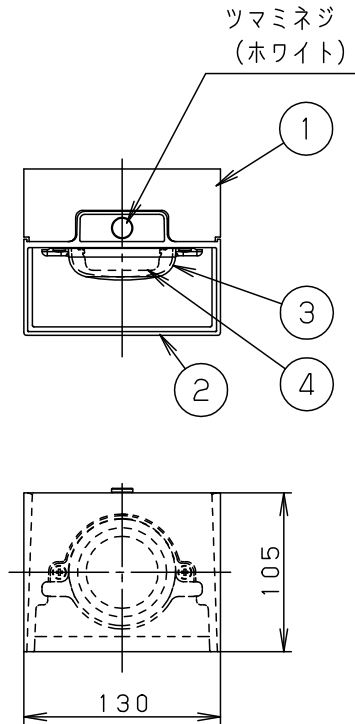

⚠ 注意：商品には寿命があります。詳細はCLX2021AAをご参照ください。

<施工上のご注意>

- ほたるスイッチと接続する場合は器具1台につきスイッチ3個まででご使用ください。4個以上のほたるスイッチを接続すると、スイッチを切にしても器具が消灯しないことがあります。
- ライトコントロールとの結線方法および注意事項は対応のライトコントロールの承認図などをご参照下さい

<使用上のご注意>

- 器具の近くはラジオやテレビなどの音響、映像機器に雑音が入る場合があります
- LEDはバラツキがあるため同一商品でも商品ごとに発光色、明るさが異なる場合があります。
- 起動方式LG対応の当社ライトコントロールと組み合わせて5%~100%調光できます。

- カバーの取付方法は、ツマミネジ方式です。
- 電源ユニット内蔵型
- 上下面：開放

⚠ 安全に関するご注意

- 一般屋内用器具です。屋外や水気、湿気のある所では使用しないでください。絶縁不良による感電の原因となります。
- 起動方式LG対応以外のライトコントロール遅れ消灯スイッチ・リモコンアダプタと組み合わせて使用しないでください。火災の原因となります。
- 壁面取付専用器具です。指定方向以外には取り付けないでください。火災や落下の原因となります。
- LEDを直視しないでください。目の痛みの原因となることがあります。

LED	高演色電球色 明るさ：60形電球相当	5				品番 LGB81695LG1	
		4	LEDユニット		1 個		
器具質量	0.8kg	3	内カバー	ポリカーボネート	乳白つや消し		
特記事項		2	カバ ー	ASA樹脂	ホワイト	生産終了品 本器具は製造できません	
		1	本 体	アルミダイカスト	ホワイト塗装		
		部番	部 品 名	材質・素材厚	備 考		パナソニック株式会社