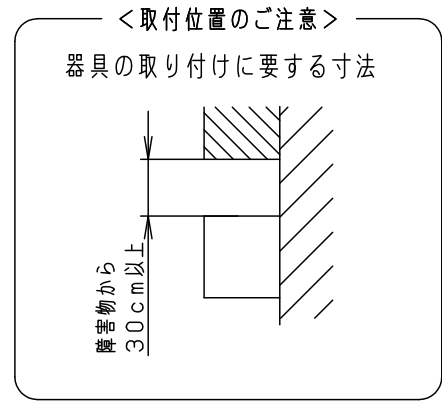

⚠ 注意：商品には寿命があります。詳細はCLX2021AAをご参照ください。

<施工上のご注意>

- ほたるスイッチと接続する場合は器具1台につきスイッチ3個まででご使用ください。4個以上のほたるスイッチを接続すると、スイッチを切にしても器具が消灯しないことがあります。
- ライトコントロールとの結線方法および注意事項は対応のライトコントロールの承認図などをご参照下さい

<使用上のご注意>

- 器具の近くはラジオやテレビなどの音響、映像機器に雑音が入る場合があります
- LEDはバラツキがあるため同一商品でも商品ごとに発光色、明るさが異なる場合があります。
- 起動方式LG対応の当社ライトコントロールと組み合わせて5%~100%調光できます。

- カバーの取付方法は、ツマミネジ方式です。
- 電源ユニット内蔵型
- 上下面：開放

⚠ 安全に関するご注意

- 一般屋内用器具です。屋外や水気、湿気のある所では使用しないでください。絶縁不良による感電の原因となります。
- 起動方式LG対応以外のライトコントロール遅れ消灯スイッチ・リモコンアダプタと組み合わせて使用しないでください。火災の原因となります。
- 壁面取付専用器具です。指定方向以外には取り付けないでください。火災や落下の原因となります。
- LEDを直視しないでください。目の痛みの原因となることがあります。

LED	高演色電球色 明るさ：60形電球相当	5				品番 LGB81695LG1
		4	LEDユニット		1 個	
器具質量	0.8kg	3	内カバー	ポリカーボネート	乳白つや消し	
特記事項		2	カバ ー	ASA樹脂	ホワイト	<b>生産終了品</b> 本器具は製造できません
		1	本 体	アルミダイカスト	ホワイト塗装	
		部番	部 品 名	材質・素材厚	備 考	