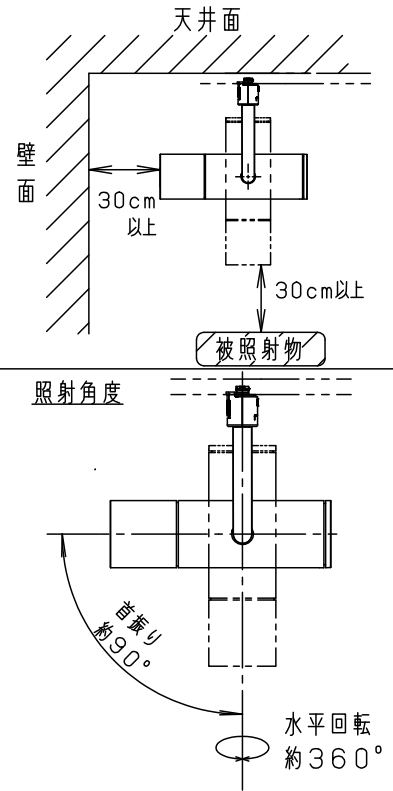

⚠ 注意：商品には寿命があります。詳細はCLX2021HAをご参照ください。

⚠ 安全に関するご注意

- ・一般屋内用器具です。屋外や水気、湿気のある所では使用しないでください。絶縁不良による感電の原因となります。
- ・配線ダクト取付専用器具です。傾斜天井、壁面、床面に取付けた配線ダクトには取付けしないでください。指定外取付けは火災、落下の原因となります。
- ・器具と被照射面は30cm以上離してください。被照射面の温度上昇による変色の原因となります。

(使用上のご注意)

- ・調光器と組み合わせて使用しないでください。
- ・スポットベース (DH0214, DH0224) には取り付けできません。
- ・100V配線ダクト、アース付配線ダクトの取付用木ネジの位置には取付けできません。
- ・LEDにはバラツキがあるため、同一品番でも商品ごとに発光色、明るさが異なる場合があります。あらかじめご了承ください。
- ・LEDを直視しないでください。目の痛みの原因になることがあります。
- ・本体目盛りは目安です、あらかじめご了承ください。

C80

単位：mm 第三角法 (JIS A-4)

NNQ32091BK-K