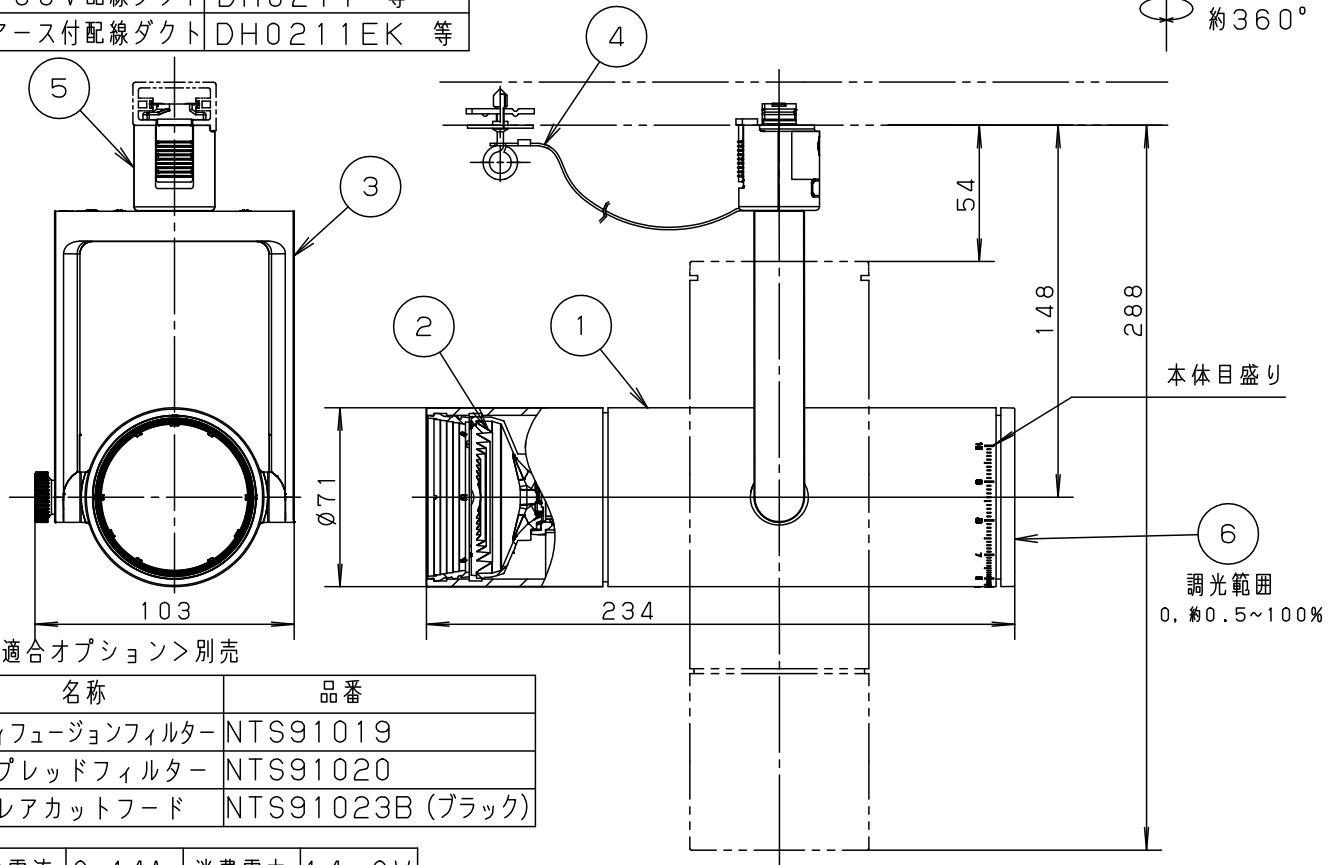

<適合ダクト>

ダクト名称	代表品番
100V配線ダクト	DH0211 等
アース付配線ダクト	DH0211EK 等

<適合オプション>別売

名称	品番
ディフュージョンフィルター	NTS91019
スプレッドフィルター	NTS91020
グレアカットフード	NTS91023B (ブラック)

入力電流 0.14A 消費電力 14.0W

器具光束	972lm	6	個別調光ボリューム	ASA樹脂	ブラック	品番 NNQ32091BK LE1 (個別調光機能付 LED高演色スポットライト)
LED	白色(4000K、Ra95)高演色	5	ライティングプラグ	ポリカーボネート	NK02511 ランプブラック	
配光	広角タイプ(39°)	4	落下防止ワイヤー	ステンレス(φ1.2)		角 役 野
器具質量	1.0kg	3	アーム	アルミダイカスト	ランプブラック3分艶消し (DA-07)アクリル塗装	
特記事項		2	レンズ	アクリル	透明	部 番
		1	本体	アルミダイカスト	ランプブラック3分艶消し (DA-07)アクリル塗装	
		部 番	部 品 名	材質・素材厚	備 考	パナソニック株式会社

C80

単位：mm 第三角法 (JIS A-4)

NNQ32091BK-K