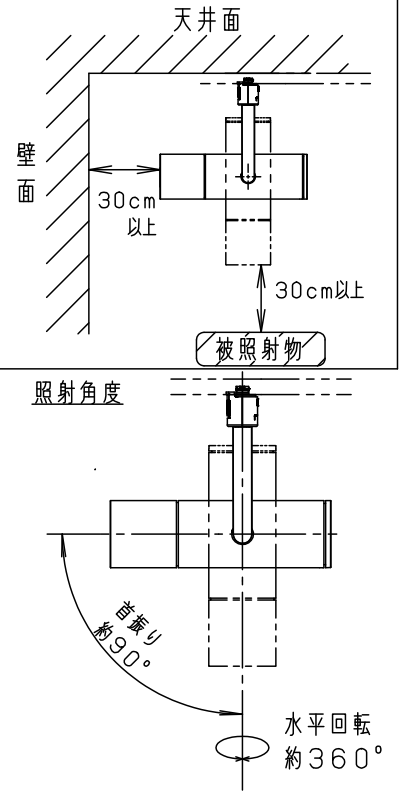

⚠ 注意：商品には寿命があります。詳細はCLX2021HAをご参照ください。

⚠ 安全に関するご注意

- ・一般屋内用器具です。屋外や水気、湿気のある所では使用しないでください。絶縁不良による感電の原因となります。
- ・配線ダクト取付専用器具です。傾斜天井、壁面、床面に取付けた配線ダクトには取付けないでください。指定外取付けは火災、落下の原因となります。
- ・器具と被照射面は30cm以上離してください。被照射面の温度上昇による変色の原因となります。

(使用上のご注意)

- ・調光器と組み合わせて使用しないでください。
- ・スポットベース (DH0214, DH0224) には取り付けできません。
- ・100V配線ダクト、アース付配線ダクトの取付用木ネジの位置には取り付けできません。
- ・LEDにはバラツキがあるため、同一品番でも商品ごとに発光色、明るさが異なる場合があります。あらかじめご了承ください。
- ・LEDを直視しないでください。目の痛みの原因になることがあります。
- ・本体目盛りは目安です、あらかじめご了承ください。

<適合ダクト>

ダクト名称	代表品番
100V配線ダクト	DH0211 等
アース付配線ダクト	DH0211EK 等

<適合オプション>別売

名称	品番
ディフュージョンフィルター	NTS91019
スプレッドフィルター	NTS91020
グレアカットフード	NK33155W(クールホワイト)

入力電流	0.14A	消費電力	14.0W	7	アームパッキン	POM	黒	品番
器具光束	972lm		6	スペーサー	SGCC(メッキ処理)	黒	NNQ32091WK LE1	
LED	白色(4000K、Ra95)高演色	5	ライティングプラグ	ポリカーボネート	NK02501 クールホワイト	(個別調光機能付 LED高演色スポットライト)		
配光	広角タイプ(39°)	4	落下防止ワイヤー	ステンレス(φ1.2)				角 役野
器具質量	1.0kg	3	アーム	アルミダイカスト	クールホワイト3分艶消し (DA-75)アクリル塗装			
特記事項		2	レンズ	アクリル	透明			部 番
		1	本体	アルミダイカスト	クールホワイト3分艶消し (DA-75)アクリル塗装			
				部 番	部 品 名	材質・素材厚	備 考	パナソニック株式会社

C80

単位：mm 第三角法 (JIS A-4)

NNQ32091WK-K