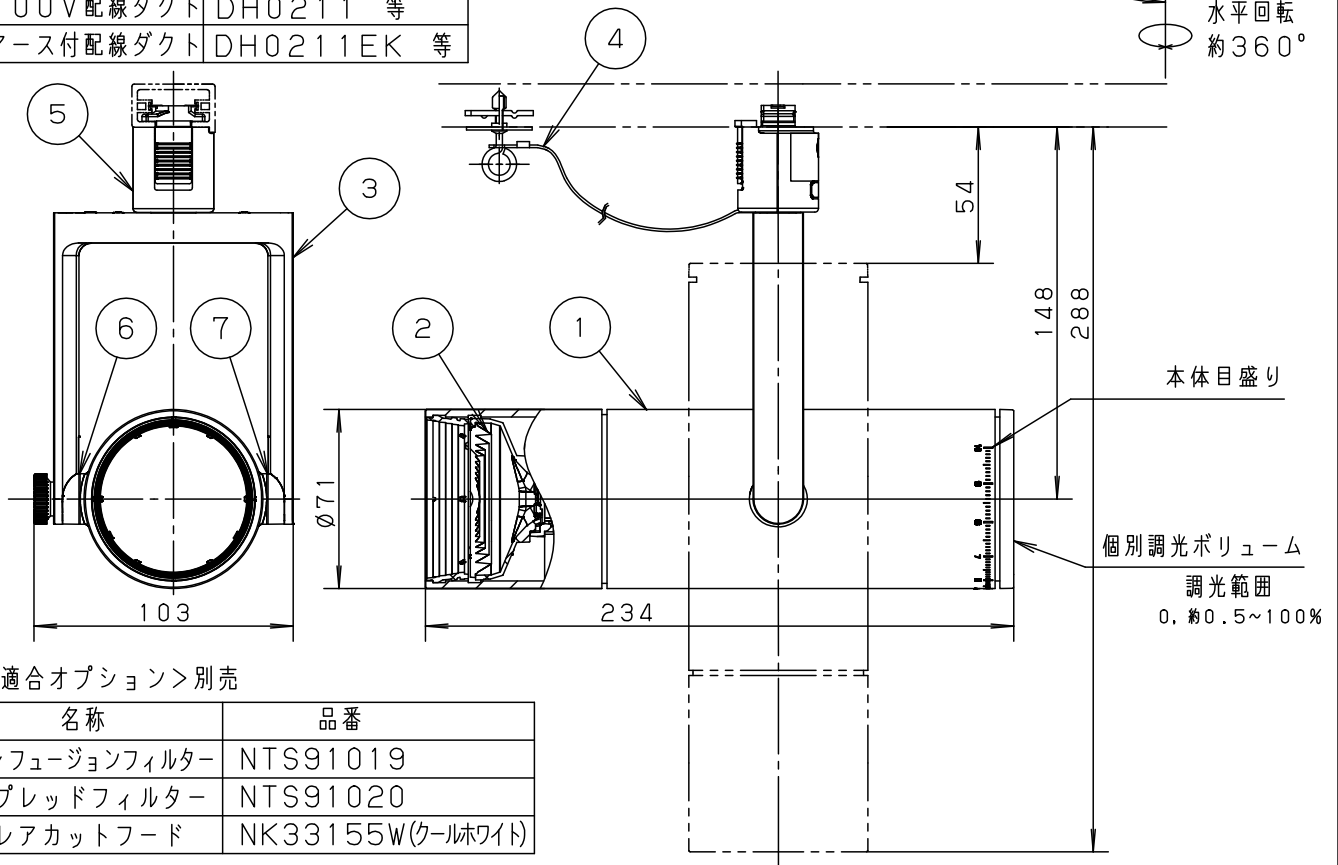

<適合ダクト>

ダクト名称	代表品番
100V配線ダクト	DH0211 等
アース付配線ダクト	DH0211EK 等

<適合オプション>別売

名称	品番
ディフュージョンフィルター	NTS91019
スプレッドフィルター	NTS91020
グレアカットフード	NK33155W(クールホワイト)

入力電流	0.14A	消費電力	14.0W	7	アームパッキン	POM	黒	品番
器具光束	972lm		6	スペーサー	SGCC(メッキ処理)	黒	NNQ32091WK LE1	
LED	白色(4000K、Ra95)高演色	5	ライティングプラグ	ポリカーボネート	NK02501 クールホワイト	(個別調光機能付 LED高演色スポットライト)		
配光	広角タイプ(39°)	4	落下防止ワイヤー	ステンレス(φ1.2)				角 役野
器具質量	1.0kg	3	アーム	アルミダイカスト	クールホワイト3分艶消し (DA-75)アクリル塗装			
特記事項		2	レンズ	アクリル	透明			部 番
		1	本体	アルミダイカスト	クールホワイト3分艶消し (DA-75)アクリル塗装			
				部 番	部 品 名	材質・素材厚	備 考	パナソニック株式会社

C80

単位：mm 第三角法 (JIS A-4)

NNQ32091WK-K