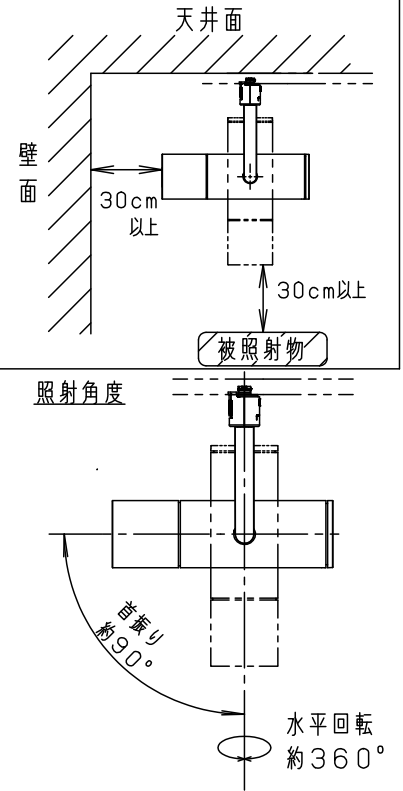

⚠ 注意：商品には寿命があります。詳細はCLX2021HAをご参照ください。

⚠ 安全に関するご注意

- ・一般屋内用器具です。屋外や水気、湿気のある所では使用しないでください。絶縁不良による感電の原因となります。
- ・配線ダクト取付専用器具です。傾斜天井、壁面、床面に取付けた配線ダクトには取付けしないでください。指定外取付けは火災、落下の原因となります。
- ・器具と被照射面は30cm以上離してください。被照射面の温度上昇による変色の原因となります。

(使用上のご注意)

- ・調光器と組み合わせて使用しないでください。
- ・スポットベース (DH0214, DH0224) には取り付けできません。
- ・100V配線ダクト、アース付配線ダクトの取付用木ネジの位置には取付けできません。
- ・LEDにはバラツキがあるため、同一品番でも商品ごとに発光色、明るさが異なる場合があります。あらかじめご了承ください。
- ・LEDを直視しないでください。目の痛みの原因になることがあります。
- ・本体目盛りは目安です、あらかじめご了承ください。

入力電流 0.14A 消費電力 14.0W

| | | | | | | |
|------|----------------------|-------------|-----------|--------------|--------------------------------|--|
| 器具光束 | 953lm | 6 | 個別調光ボリューム | ASA樹脂 | ブラック | 品番 NNQ32092BK LE1 (個別調光機能付 LED高演色スポットライト) |
| LED | 温白色 (3500K、Ra95) 高演色 | 5 | ライティングプラグ | ポリカーボネート | NK02511 ランプブラック | |
| 配光 | 広角タイプ (39°) | 4 | 落下防止ワイヤー | ステンレス (φ1.2) | | 角 役 野 |
| 器具質量 | 1.0kg | 3 | アーム | アルミダイカスト | ランプブラック3分艶消し (DA-07) アクリル塗装 | |
| 特記事項 | | 2 | レンズ | アクリル | 透明 | 部 番 |
| | | 1 | 本体 | アルミダイカスト | ランプブラック3分艶消し (DA-07) アクリル塗装 | |
| 部 番 | 部 品 名 | 材 質 ・ 素 材 厚 | 備 考 | パナソニック株式会社 | | |

C80

単位：mm 第三角法 (JIS A-4)

NNQ32092BK-K