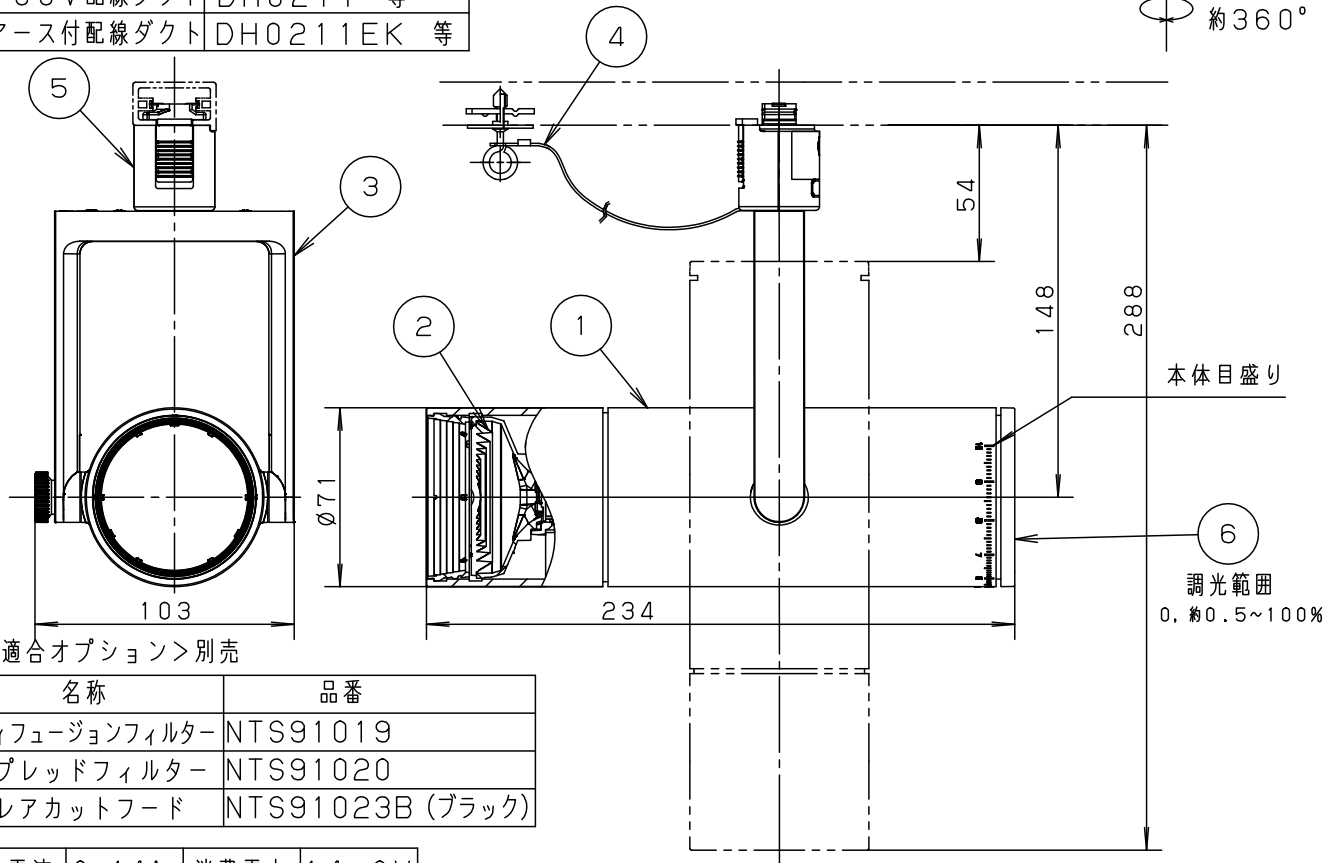

<適合ダクト>

ダクト名称	代表品番
100V配線ダクト	DH0211 等
アース付配線ダクト	DH0211EK 等

<適合オプション>別売

名称	品番
ディフュージョンフィルター	NTS91019
スプレッドフィルター	NTS91020
グレアカットフード	NTS91023B (ブラック)

入力電流 0.14A 消費電力 14.0W

器具光束	953lm	6	個別調光ボリューム	ASA樹脂	ブラック	品番 NNQ32092BK LE1 (個別調光機能付 LED高演色スポットライト)
LED	温白色 (3500K、Ra95) 高演色	5	ライティングプラグ	ポリカーボネート	NK02511 ランプブラック	
配光	広角タイプ (39°)	4	落下防止ワイヤー	ステンレス (φ1.2)		角 役 野
器具質量	1.0kg	3	アーム	アルミダイカスト	ランプブラック3分艶消し (DA-07) アクリル塗装	
特記事項		2	レンズ	アクリル	透明	部 番
		1	本体	アルミダイカスト	ランプブラック3分艶消し (DA-07) アクリル塗装	
部 番	部 品 名	材 質 ・ 素 材 厚	備 考	パナソニック株式会社		

C80

単位：mm 第三角法 (JIS A-4)

NNQ32092BK-K