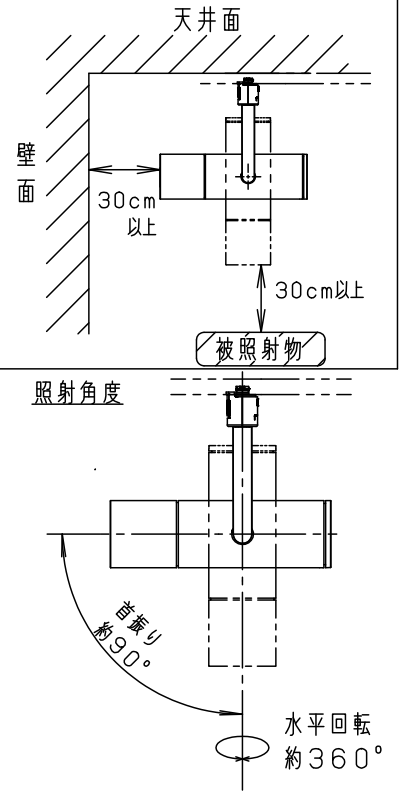

⚠ 注意：商品には寿命があります。詳細はCLX2021HAをご参照ください。

⚠ 安全に関するご注意

- 一般屋内用器具です。屋外や水気、湿気のある所では使用しないでください。絶縁不良による感電の原因となります。
- 配線ダクト取付専用器具です。傾斜天井、壁面、床面に取付けた配線ダクトには取付けしないでください。指定外取付けは火災、落下の原因となります。
- 器具と被照射面は30cm以上離してください。被照射面の温度上昇による変色の原因となります。

(使用上のご注意)

- 調光器と組み合わせて使用しないでください。
- スポットベース (DH0214, DH0224) には取り付けできません。
- 100V配線ダクト、アース付配線ダクトの取付用木ネジの位置には取り付けできません。
- LEDにはバラツキがあるため、同一品番でも商品ごとに発光色、明るさが異なる場合があります。あらかじめご了承ください。
- LEDを直視しないでください。目の痛みの原因になることがあります。
- 本体目盛りは目安です、あらかじめご了承ください。

<適合ダクト>

ダクト名称	代表品番
100V配線ダクト	DH0211 等
アース付配線ダクト	DH0211EK 等

<適合オプション>別売

名称	品番
ディフュージョンフィルター	NTS91019
スプレッドフィルター	NTS91020
グレアカットフード	NK33155W(クールホワイト)

入力電流	0.14A	消費電力	14.0W	7	アームパッキン	POM	黒	品番
器具光束	953lm		6	スペーサー	SGCC(メッキ処理)	黒	NNQ32092WK LE1	
LED	温白色(3500K、Ra95)高演色		5	ライティングプラグ	ポリカーボネート	NK02501 クールホワイト		(個別調光機能付 LED高演色スポットライト)
配光	広角タイプ(39°)		4	落下防止ワイヤー	ステンレス(φ1.2)		角 役野	
器具質量	1.0kg		3	アーム	アルミダイカスト	クールホワイト3分艶消し (DA-75)アクリル塗装		パナソニック株式会社
特記事項			2	レンズ	アクリル	透明		
			1	本体	アルミダイカスト	クールホワイト3分艶消し (DA-75)アクリル塗装		
部番	部品名		材質・素材厚		備考			

C80

単位：mm 第三角法 (JIS A-4)

NNQ32092WK-K