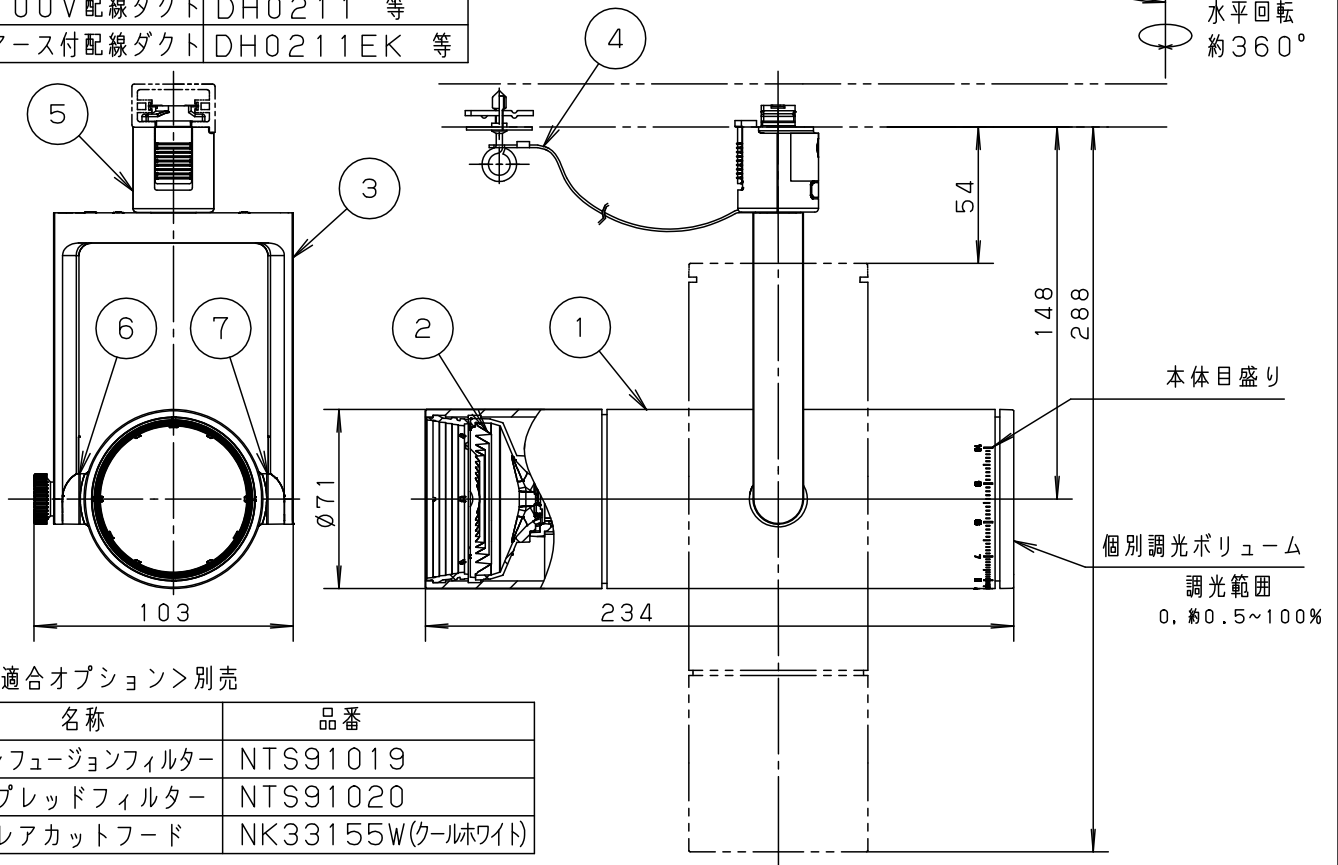

<適合ダクト>

ダクト名称	代表品番
100V配線ダクト	DH0211 等
アース付配線ダクト	DH0211EK 等

<適合オプション>別売

名称	品番
ディフュージョンフィルター	NTS91019
スプレッドフィルター	NTS91020
グレアカットフード	NK33155W(クールホワイト)

入力電流	0.14A	消費電力	14.0W	7	アームパッキン	POM	黒	品番
器具光束	953lm		6	スペーサー	SGCC(メッキ処理)	黒	NNQ32092WK LE1	
LED	温白色(3500K、Ra95)高演色		5	ライティングプラグ	ポリカーボネート	NK02501 クールホワイト		(個別調光機能付 LED高演色スポットライト)
配光	広角タイプ(39°)		4	落下防止ワイヤー	ステンレス(φ1.2)		角 役野	
器具質量	1.0kg		3	アーム	アルミダイカスト	クールホワイト3分艶消し (DA-75)アクリル塗装		パナソニック株式会社
特記事項			2	レンズ	アクリル	透明		
			1	本体	アルミダイカスト	クールホワイト3分艶消し (DA-75)アクリル塗装		
部番	部品名		材質・素材厚		備考			

C80

単位：mm 第三角法 (JIS A-4)

NNQ32092WK-K