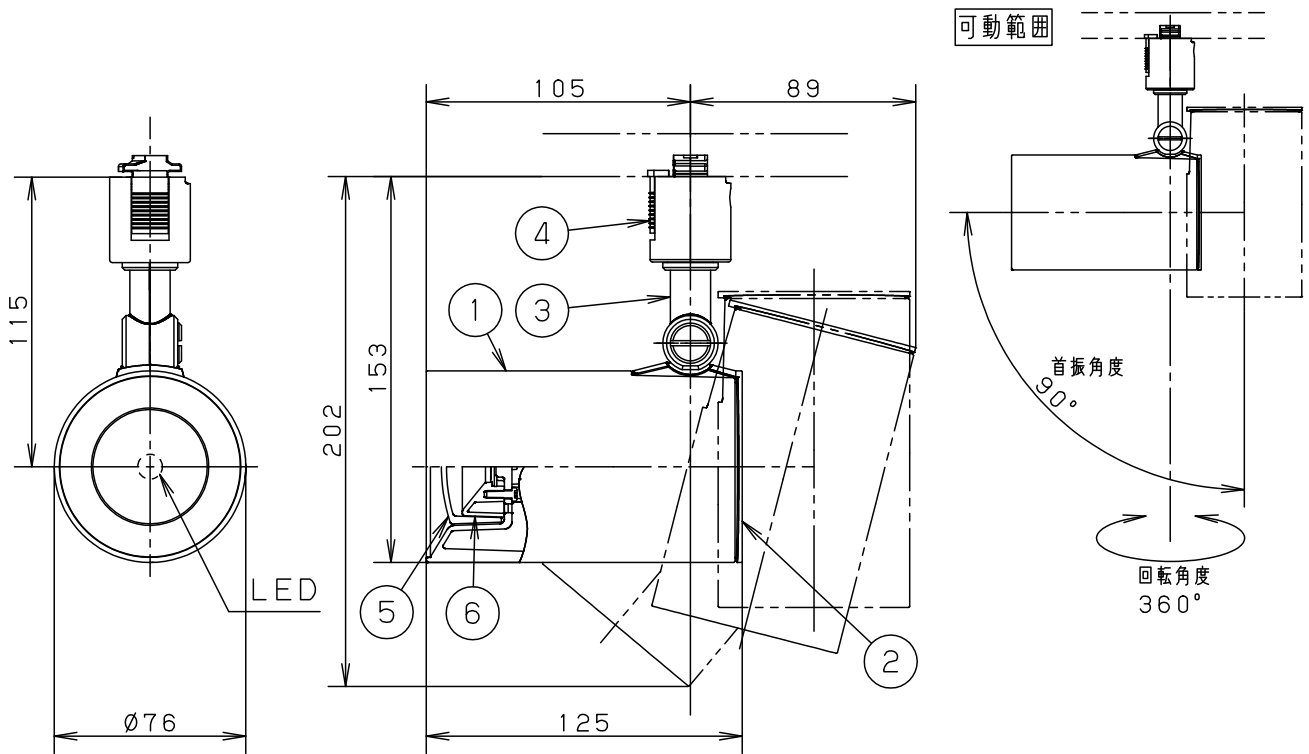

⚠ 注意：商品には寿命があります。詳細はCLX2021AAをご参照ください。

電源ユニット内蔵型・拡散タイプ

⚠ 安全に関するご注意

- 一般屋内用器具です。屋外や水気、湿気のある所では使用しないでください。絶縁不良による感電の原因となります。
- 天井面、壁面取付専用器具です。壁面および傾斜天井に取り付ける場合は、配線ダクトを必ず横向きに取り付けてください。指定外取り付けは火災、感電、落下によるけがの原因となります。
- 壁面の配線ダクトに取り付ける場合は、ダクトカバーを必ずご使用下さい。埃の侵入による火災の原因となります。
- 器具の取り付け間隔は15cm以上離してください。火災、落下によるけがの原因となります。
- ライトコントロール・遅れ消灯スイッチ・リモコンアダプタと組み合わせて使用しないでください。火災の原因となります。

- 照射物近接限度内にドア開閉範囲や家具などの可燃物が近づかないように考慮して取り付けてください。照射物の変色、火災の原因となります。

【照射物近接限度10cm】

- LEDを直視しないでください。目の痛みの原因になることがあります。

<使用上のご注意>

- この器具は配線ダクト専用器具です。必ずパナソニック製100V配線ダクトと組み合わせてご使用ください。
- LEDにはバラツキがあるため、同一品番でも商品ごとに発光色、明るさが異なる場合があります。
- ほたるスイッチと接続する場合は器具1台につきスイッチ3個まででご使用ください。  
(4個以上のほたるスイッチと接続すると、スイッチを切にしても器具が消灯しないことがあります)
- この器具の近くでは電子錠などに使用する光高周波方式のリモコンが動作しない場合がごくまれにありますので、ご注意ください。
- 器具の近くでは、ラジオやテレビなどの音響、映像機器に雑音が入る場合があります。

定格電圧	入力電流	消費電力						
AC100V	0.10A	4.5W	6	反 射 板	PBT樹脂	ホワイト	品 番	LGB54520KLE1
LED	昼白色(5000K Ra83) 明るさ:60形電球1灯器具相当		5	カ バ ー	アクリル	乳白つや消し		
			4	ライティングプラグ		ホワイト		
器具質量	0.5kg		3	ア ー ム	PBT樹脂	ホワイト	箇 前 田 田	パナソニック株式会社
特記事項			2	支 持 具	PBT樹脂	ホワイト		
			1	セ ー ド	アルミダイカスト	ホワイトつや消し ポリエステル粉体塗装		
			部 番	部 品 名	材質・素材厚	備 考		