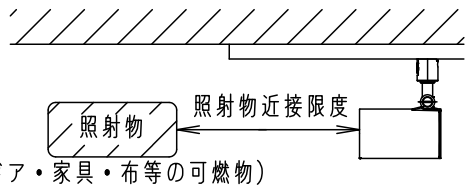

⚠ 注意：商品には寿命があります。詳細はCLX2021AAをご参照ください。

電源ユニット内蔵型・拡散タイプ

⚠ 安全に関するご注意

- 一般屋内用器具です。屋外や水気、湿気のある所では使用しないでください。絶縁不良による感電の原因となります。
- 天井面、壁面取付専用器具です。壁面および傾斜天井に取り付ける場合は、配線ダクトを必ず横向きに取り付けてください。指定外取り付けは火災、感電、落下によるけがの原因となります。
- 壁面の配線ダクトに取り付ける場合は、ダクトカバーを必ずご使用下さい。埃の侵入による火災の原因となります。
- 器具の取り付け間隔は15cm以上離してください。火災、落下によるけがの原因となります。
- ライトコントロール・遅れ消灯スイッチ・リモコンアダプタと組み合わせて使用しないでください。火災の原因となります。

- 照射物近接限度内にドア開閉範囲や家具などの可燃物が近づかないように考慮して取り付けてください。照射物の変色、火災の原因となります。

【照射物近接限度10cm】

- LEDを直視しないでください。目の痛みの原因になることがあります。

<使用上のご注意>

- この器具は配線ダクト専用器具です。必ずパナソニック製100V配線ダクトと組み合わせてご使用ください。
- LEDにはバラツキがあるため、同一品番でも商品ごとに発光色、明るさが異なる場合があります。
- ほたるスイッチと接続する場合は器具1台につきスイッチ3個まででご使用ください。  
(4個以上のほたるスイッチと接続すると、スイッチを切にしても器具が消灯しないことがあります)
- この器具の近くでは電子錠などに使用する光高周波方式のリモコンが動作しない場合がごくまれにありますので、ご注意ください。
- 器具の近くでは、ラジオやテレビなどの音響、映像機器に雑音が入る場合があります。