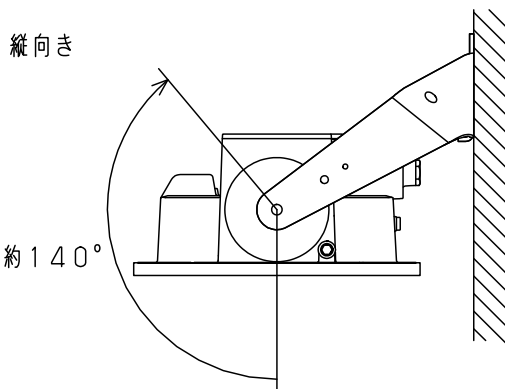

⚠ 注意：商品には寿命があります。詳細はCLX2021JAをご参照ください。

**⚠ 安全に関するご注意**

● 取付方向は全方向可能です。但し、フィルターを水平から上にして設置すると、浸水による感電、火災の原因となります。

**灯具使用可能範囲**

水平面取付

天井面取付

傾斜天井などに取付ける場合は  
フィルターが水平より上にならないよう  
にご使用ください。  
浸水による感電、火災の原因となります。

壁面取付

横向き

横向き取付、傾斜壁面などに取付ける場合はフィルターが  
水平より上にならないようにご使用ください。  
浸水による感電、火災の原因となります。

特記事項	5				品番(投光器) 防雨型 NND27207			
	4							
	3							
	2				角 宮里			
	1							
※本図は2枚1組です				部番	部品名	材質・素材厚	備考	パナソニック株式会社