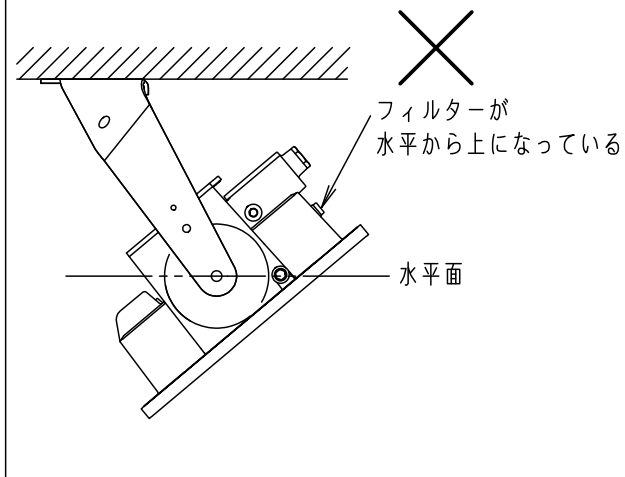

⚠ 注意：商品には寿命があります。詳細はCLX2021JAをご参照ください。

**⚠ 安全に関するご注意**

● 取付方向は全方向可能です。但し、フィルターを水平から上にして設置すると、浸水による感電、火災の原因となります。

**灯具使用可能範囲**

水平面取付

天井面取付

傾斜天井などに取付ける場合は  
フィルターが水平より上にならないよう  
にご使用ください。  
浸水による感電、火災の原因となります。

壁面取付

横向き

横向き取付、傾斜壁面などに取付ける場合はフィルターが  
水平より上にならないようにご使用ください。  
浸水による感電、火災の原因となります。

特記事項	5				品番(投光器) 防雨型 NND27207			
	4							
	3							
	2				角 宮里			
	1							
※本図は2枚1組です				部番	部品名	材質・素材厚	備考	パナソニック株式会社