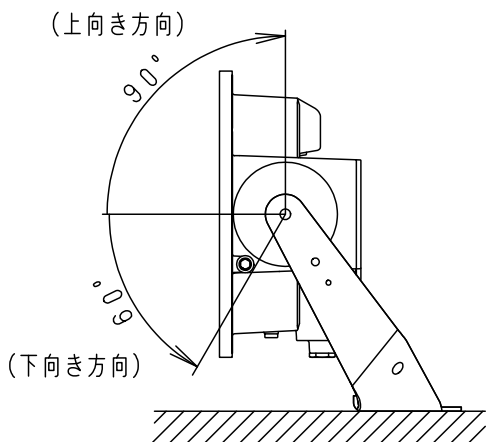

⚠ 注意：商品には寿命があります。詳細はCLX2021JAをご参照ください。

**⚠ 安全に関するご注意**

● 取付方向は全方向可能です。但し、フィルターを水平から上にして設置すると、浸水による感電、火災の原因となります。

**灯具使用可能範囲**

水平面取付

天井面取付

傾斜天井などに取付ける場合は  
フィルターが水平より上にならないよう  
にご使用ください。  
浸水による感電、火災の原因となります。

壁面取付

横向き

横向き取付、傾斜壁面などに取付ける場合はフィルターが  
水平より上にならないようにご使用ください。  
浸水による感電、火災の原因となります。

特記事項	5				品番(投光器) 防雨型 NND27207			
	4							
	3							
	2				角 宮里			
	1							
※本図は2枚1組です				部番	部品名	材質・素材厚	備考	パナソニック株式会社