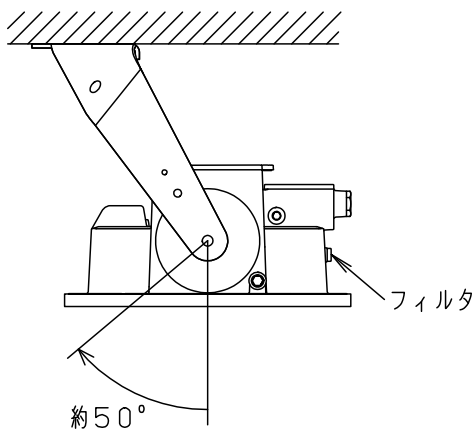

⚠ 注意：商品には寿命があります。詳細はCLX2021JAをご参照ください。

**⚠ 安全に関するご注意**

● 取付方向は全方向可能です。但し、フィルターを水平から上にして設置すると、浸水による感電、火災の原因となります。

**灯具使用可能範囲**

水平面取付

天井面取付

傾斜天井などに取付ける場合は  
フィルターが水平より上にならないよう  
にご使用ください。  
浸水による感電、火災の原因となります。

壁面取付

横向き

横向き取付、傾斜壁面などに取付ける場合はフィルターが  
水平より上にならないようにご使用ください。  
浸水による感電、火災の原因となります。

特記事項	5				品番(投光器) 防雨型 NND27207			
	4							
	3							
	2				角 宮里			
	1							
※本図は2枚1組です				部番	部品名	材質・素材厚	備考	パナソニック株式会社