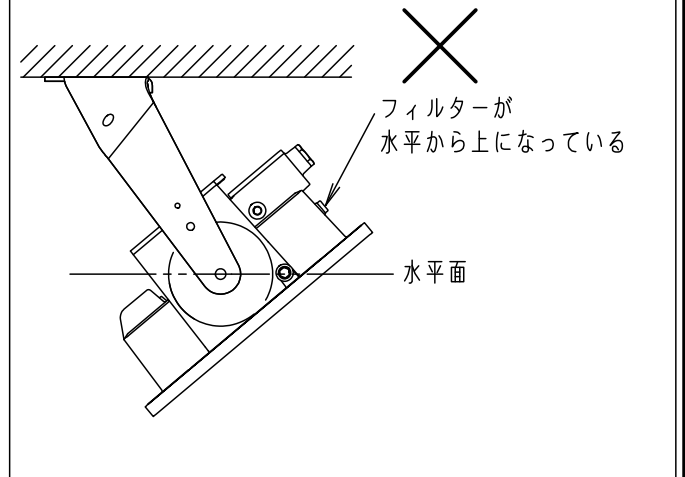

⚠ 注意：商品には寿命があります。詳細はCLX2021JAをご参照ください。

**⚠ 安全に関するご注意**

● 取付方向は全方向可能です。但し、フィルターを水平から上にして設置すると、浸水による感電、火災の原因となります。

**灯具使用可能範囲**

水平面取付

天井面取付

傾斜天井などに取付ける場合は  
フィルターが水平より上にならないよう  
にご使用ください。  
浸水による感電、火災の原因となります。

壁面取付

横向き

横向き取付、傾斜壁面などに取付ける場合はフィルターが  
水平より上にならないようにご使用ください。  
浸水による感電、火災の原因となります。

特記事項 ※本図は2枚1組です	5				品番(投光器) 防雨型 NND27254
	4				
	3				
	2				角 宮里
	1				
	部番	部品名	材質・素材厚	備考	パナソニック株式会社