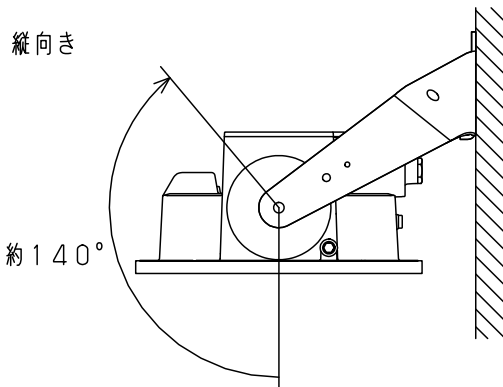

⚠ 注意：商品には寿命があります。詳細はCLX2021JAをご参照ください。

**⚠ 安全に関するご注意**

● 取付方向は全方向可能です。但し、フィルターを水平から上にして設置すると、浸水による感電、火災の原因となります。

**灯具使用可能範囲**

水平面取付

天井面取付

傾斜天井などに取付ける場合は  
フィルターが水平より上にならないよう  
にご使用ください。  
浸水による感電、火災の原因となります。

壁面取付

横向き

横向き取付、傾斜壁面などに取付ける場合はフィルターが  
水平より上にならないようにご使用ください。  
浸水による感電、火災の原因となります。

特記事項 ※本図は2枚1組です	5				品番(投光器) 防雨型 NND27254
	4				
	3				
	2				角 宮里
	1				
	部番	部品名	材質・素材厚	備考	パナソニック株式会社