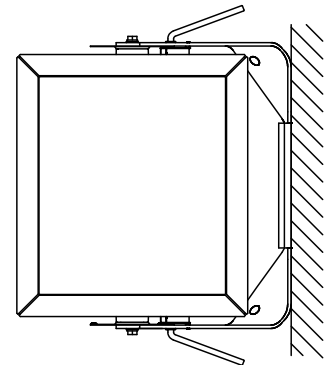

⚠ 注意：商品には寿命があります。詳細はCLX2021JAをご参照ください。

**⚠ 安全に関するご注意**

● 取付方向は全方向可能です。但し、フィルターを水平から上にして設置すると、浸水による感電、火災の原因となります。

**灯具使用可能範囲**

水平面取付

天井面取付

傾斜天井などに取付ける場合は  
フィルターが水平より上にならないよう  
にご使用ください。  
浸水による感電、火災の原因となります。

壁面取付

横向き

横向き取付、傾斜壁面などに取付ける場合はフィルターが  
水平より上にならないようにご使用ください。  
浸水による感電、火災の原因となります。

特記事項 ※本図は2枚1組です	5				品番(投光器) 防雨型 NND27254
	4				
	3				
	2				角 宮里
	1				
	部番	部品名	材質・素材厚	備考	パナソニック株式会社