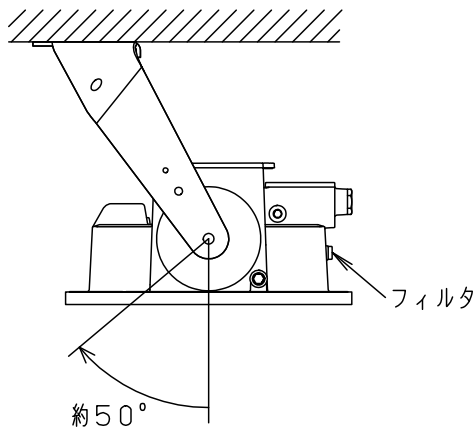

⚠ 注意：商品には寿命があります。詳細はCLX2021JAをご参照ください。

**⚠ 安全に関するご注意**

● 取付方向は全方向可能です。但し、フィルターを水平から上にして設置すると、浸水による感電、火災の原因となります。

**灯具使用可能範囲**

水平面取付

天井面取付

傾斜天井などに取付ける場合は  
フィルターが水平より上にならないよう  
にご使用ください。  
浸水による感電、火災の原因となります。

壁面取付

横向き

横向き取付、傾斜壁面などに取付ける場合はフィルターが  
水平より上にならないようにご使用ください。  
浸水による感電、火災の原因となります。

特記事項 ※本図は2枚1組です	5				品番(投光器) 防雨型 NND27254
	4				
	3				
	2				角 宮里
	1				
	部番	部品名	材質・素材厚	備考	パナソニック株式会社