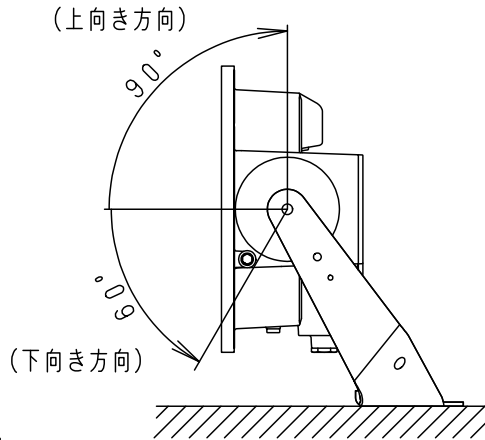

⚠ 注意：商品には寿命があります。詳細はCLX2021JAをご参照ください。

**⚠ 安全に関するご注意**

● 取付方向は全方向可能です。但し、フィルターを水平から上にして設置すると、浸水による感電、火災の原因となります。

**灯具使用可能範囲**

水平面取付

天井面取付

傾斜天井などに取付ける場合は  
フィルターが水平より上にならないよう  
にご使用ください。  
浸水による感電、火災の原因となります。

壁面取付

横向き

横向き取付、傾斜壁面などに取付ける場合はフィルターが  
水平より上にならないようにご使用ください。  
浸水による感電、火災の原因となります。

特記事項 ※本図は2枚1組です	5				品番(投光器) 防雨型 NND27254
	4				
	3				
	2				角 宮里
	1				
	部番	部品名	材質・素材厚	備考	パナソニック株式会社