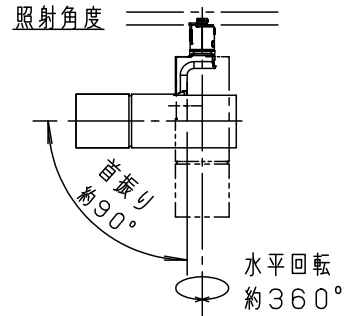

(使用上のご注意)

- スポットベース (DH0214, DH0224) には取り付けできません。
- 100V配線ダクト、アース付配線ダクトの取付用木ネジの位置には取り付けできません。
- LEDにはバラツキがあるため、同一品番でも商品ごとに発光色、明るさが異なる場合があります。予めご了承ください。
- LEDを直視しないでください。目の痛みの原因になることがあります。

<適合ダクト>

| ダクト名称     | 代表品番       |
|-----------|------------|
| 100V配線ダクト | DH0211 等   |
| アース付配線ダクト | DH0211EK 等 |

<適合オプション>別売

| 名称         | 品番       |
|------------|----------|
| スプレッドフィルター | NTS91003 |

本図面は2枚1組です。1/2

|      |       |      |      |
|------|-------|------|------|
| 入力電流 | 0.10A | 消費電力 | 9.4W |
| 器具光束 | 642lm |      |      |