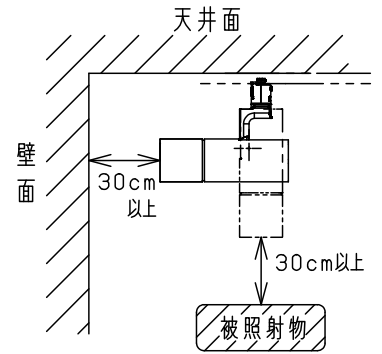

⚠ 注意：商品には寿命があります。詳細はCLX2021HAをご参照ください。

⚠ 安全に関するご注意

- 一般屋内用器具です。屋外や水気、湿気のある所では使用しないでください。絶縁不良による感電の原因となります。
- 配線ダクト取付専用器具です。傾斜天井、壁面、床面に取付けた配線ダクトには取付けないでください。指定外取付けは火災、落下の原因となります。
- 器具と被照射面は30cm以上離してください。被照射面の温度上昇による変色の原因となります。

(使用上のご注意)

- スポットベース (DH0214, DH0224) には取り付けできません。
- 100V配線ダクト、アース付配線ダクトの取付用木ネジの位置には取り付けできません。
- LEDにはバラツキがあるため、同一品番でも商品ごとに発光色、明るさが異なる場合があります。予めご了承ください。
- LEDを直視しないでください。目の痛みの原因になることがあります。

<適合ダクト>

| ダクト名称     | 代表品番       |
|-----------|------------|
| 100V配線ダクト | DH0211 等   |
| アース付配線ダクト | DH0211EK 等 |

<適合オプション>別売

| 名称         | 品番       |
|------------|----------|
| スプレッドフィルター | NTS91003 |

本図面は2枚1組です。1/2

|      |       |      |      |
|------|-------|------|------|
| 入力電流 | 0.10A | 消費電力 | 9.4W |
| 器具光束 | 642lm |      |      |