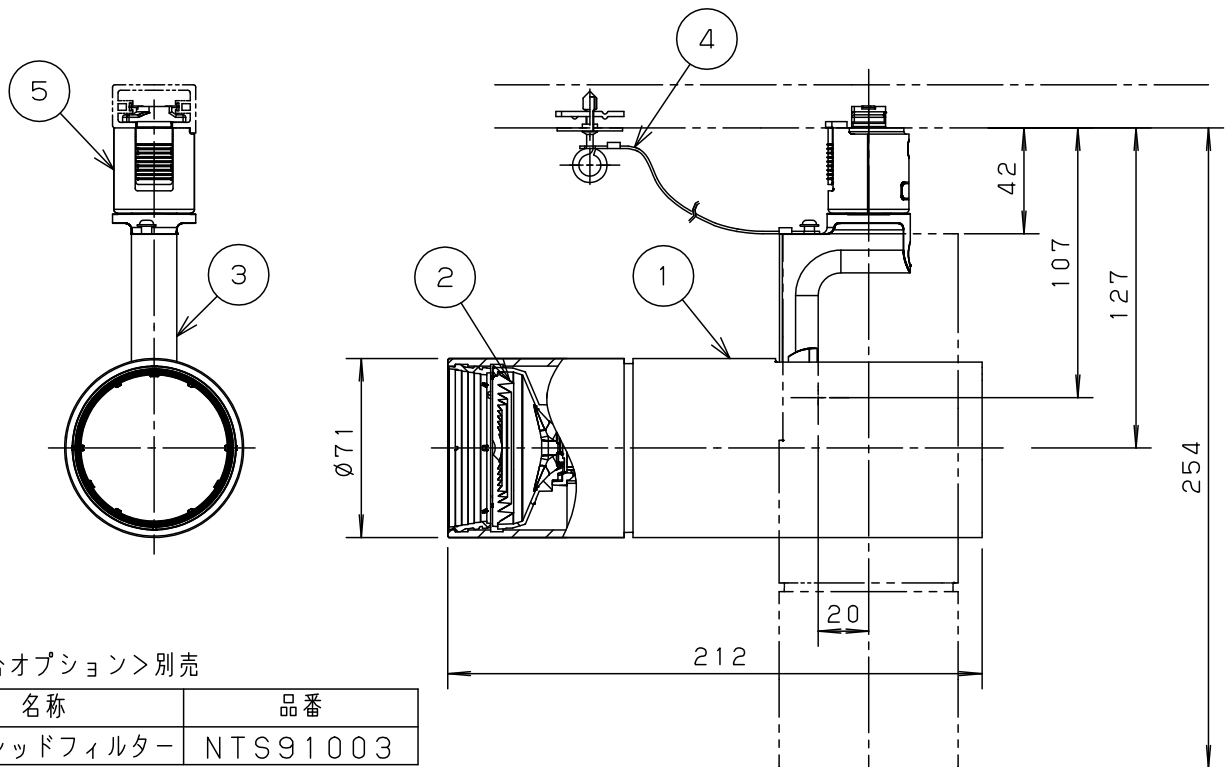

⚠ 注意：商品には寿命があります。詳細はCLX2021HAをご参照ください。

⚠ 安全に関するご注意

- 一般屋内用器具です。屋外や水気、湿気のある所では使用しないでください。絶縁不良による感電の原因となります。
- 配線ダクト取付専用器具です。傾斜天井、壁面、床面に取付けた配線ダクトには取付けないでください。指定外取付けは火災、落下の原因となります。
- 器具と被照射面は30cm以上離してください。被照射面の温度上昇による変色の原因となります。

(使用上のご注意)

- スポットベース (DH0214, DH0224) には取り付けできません。
- 100V配線ダクト、アース付配線ダクトの取付用木ネジの位置には取り付けできません。
- LEDにはバラツキがあるため、同一品番でも商品ごとに発光色、明るさが異なる場合があります。予めご了承ください。
- LEDを直視しないでください。目の痛みの原因になることがあります。

<適合ダクト>

| ダクト名称     | 代表品番       |
|-----------|------------|
| 100V配線ダクト | DH0211 等   |
| アース付配線ダクト | DH0211EK 等 |

<適合オプション>別売

| 名称         | 品番       |
|------------|----------|
| スプレッドフィルター | NTS91003 |

本図面は2枚1組です。1/2

|      |       |      |      |
|------|-------|------|------|
| 入力電流 | 0.10A | 消費電力 | 9.4W |
| 器具光束 | 642lm |      |      |