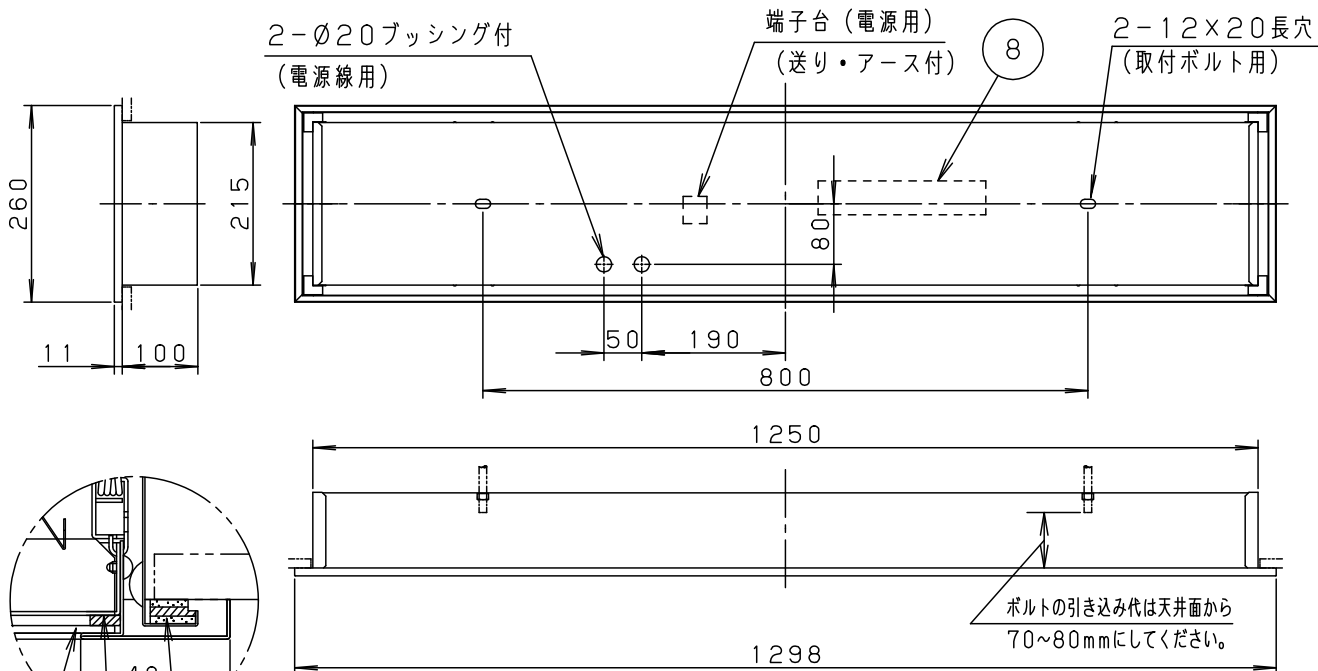

電源線は断熱材の上を通してください。

	組合せ品名	本体品番	ライトバー品番	定格値			器具光束・消費電力・消費効率	端子台容量	
				定格電圧	AC100V	AC200V			AC242V
非調光	埋込XLX456ZHNT LE9	NNLK42671	NNL4500HNT LE9	入力電流	0.266A	0.136A	0.113A	4210lm・26.5W・158.8lm/W	11A
				消費電力	26.5W	26.5W	26.5W		

<施工上のご注意>

- 電源方式により騒音(うなり)が大きくなる場合がありますので、以下の配線を行ってください。
- 三相電源を使用する場合は、必ず接地側を器具の端子台のN側に接続してください。
- 電源と器具間に片切りスイッチを設ける場合は、必ず非接地側(充電側)にお取り付けください。

番号	部品名	材質・素材厚	備考
8	電源		ライトバーに組込み
7	ライトバー		カバー材質 ポリカーボネート(乳白)
6	パネルパッキン	オレフィンフォーム	ホワイト
5	本体パッキン	オレフィンフォーム	ブラック
4	パネル	帯電防止アクリル(t2)	透明
3	反射板	鋼板(t0.6)	高反射白色粉体塗装
2	枠	ステンレス鋼板(t0.8)	クリアアクリル塗装
1	本体	鋼板(t0.6)	高反射白色粉体塗装

埋込穴寸法
220×1255

ホワイト	マンセル 1.0G9.6/0.1	5	本体パッキン	オレフィンフォーム	ブラック	品名 HACCP向け 省エネタイプ 明るさ:5200lmタイプ 埋込XLX456ZHNT
W・数	昼白色(5000K)	4	パネル	帯電防止アクリル(t2)	透明	
器具質量	9.1kg(組合せ状態)	3	反射板	鋼板(t0.6)	高反射白色粉体塗装	田 村
特記事項		2	枠	ステンレス鋼板(t0.8)	クリアアクリル塗装	
		1	本体	鋼板(t0.6)	高反射白色粉体塗装	パナソニック株式会社
		部番	部品名	材質・素材厚	備考	