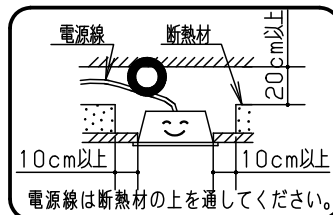

⚠ 注意：商品には寿命があります。詳細はCLX2021HAをご参照ください。

グリーン購入法適合

⚠ 安全に関するご注意

- 一般屋内用器具です。直射日光の当たる場所、湿気の多い場所、振動の強い場所、雨水のかかる場所、風の強い場所、腐食性ガスの発生する場所では使用しないでください。落下・感電・火災の原因となります。
- 器具本体は単独で使用できません。必ずパナソニック製iDシリーズ専用本体とライトバーの組合せでご使用ください。落下・感電・火災の原因となります。
- 断熱材、防音材をかぶせて使用しないでください。火災の原因となります。
- 水平天井埋め込み取付専用器具です。他の取り付けはしないでください。落下の原因となります。
- ライトバーに衝撃を与えないでください。破損した場合、感電・火災の原因となります。

電源線は断熱材の上を通してください。

	組合せ品名	本体品番	ライトバー品番	定格値			器具光束・消費電力・消費効率	端子台容量	
				定格電圧	AC100V	AC200V			AC242V
非調光	埋込XLX456ZHNT LE9	NNLK42671	NNL4500HNT LE9	入力電流	0.266A	0.136A	0.113A	4210lm・26.5W・158.8lm/W	11A
				消費電力	26.5W	26.5W	26.5W		

<施工上のご注意>

- 電源方式により騒音(うなり)が大きくなる場合がありますので、以下の配線を行ってください。
- 三相電源を使用する場合は、必ず接地側を器具の端子台のN側に接続してください。
- 電源と器具間に片切りスイッチを設ける場合は、必ず非接地側(充電側)にお取り付けください。

番号	部品名	材質・素材厚	備考
8	電源		ライトバーに組込み
7	ライトバー		カバー材質 ポリカーボネート(乳白)
6	パネルパッキン	オレフィンフォーム	ホワイト
5	本体パッキン	オレフィンフォーム	ブラック
4	パネル	帯電防止アクリル(t2)	透明
3	反射板	鋼板(t0.6)	高反射白色粉体塗装
2	枠	ステンレス鋼板(t0.8)	クリアアクリル塗装
1	本体	鋼板(t0.6)	高反射白色粉体塗装

埋込穴寸法
220×1255

ホワイト	マンセル 1.0G9.6/0.1	5	本体パッキン	オレフィンフォーム	ブラック	品名 HACCP向け 省エネタイプ 明るさ:5200lmタイプ 埋込XLX456ZHNT
W・数	昼白色(5000K)	4	パネル	帯電防止アクリル(t2)	透明	
器具質量	9.1kg(組合せ状態)	3	反射板	鋼板(t0.6)	高反射白色粉体塗装	田 村
特記事項		2	枠	ステンレス鋼板(t0.8)	クリアアクリル塗装	
		1	本体	鋼板(t0.6)	高反射白色粉体塗装	パナソニック株式会社
		部番	部品名	材質・素材厚	備考	