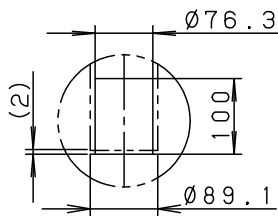

定格電圧	100V	200V	242V
周波数	50/60Hz		
消費電力	59W	58W	58W
入力電流	0.60A	0.30A	0.25A

受圧面積	
側面	0.15m <sup>2</sup>

光源寿命 60,000h

適合遮光板 (後方カット)

NNY28567

適合ポール

トクポールXY4719CHN  
トクポールXY4550CHN  
YD4509HN

アームとポールの間  
約2mmの隙間が空きます。