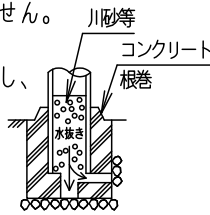

⚠ 注意：商品には寿命があります。詳細はCLX2021YAをご参照ください。

安全に関するご注意

- ●防雨型器具です。浴室など湿気の多い場所には使用しないでください。絶縁不良による感電及び火災の原因となります。
- ●60m/s仕様です。適合以外のポールとの組合せでは使用しないでください。器具落下の原因となります。
- ●下向取付専用器具です。上向、横向取付けしないでください。グローブ面を下にして使用してください。浸水による感電、火災の原因、器具落下の原因となります。
- ●表示された電源電圧（定格電圧±6%）・周波数以外の電源で使用しないでください。感電、火災の原因となります。
- ●寒冷地で使用する場合、つららが落ちると危険が生じるような場所には設置しないでください。つららができることがある場合は、つららの除去を行ってください。つらら落下による怪我の原因となります。

[使用上のご注意]

1. ●モールライトを街路灯以外の特殊用途や特殊環境、塩害地域でご使用の場合は、別途ご相談ください。
   - ●LEDにはバラツキがあるため、同一品番商品でも商品ごとに発光色、明るさが異なる場合があります。ご了承ください。
   - ●周囲温度-20~35℃の範囲でご使用ください。
   - ●電源線はφ2、3.5mm²以下をご使用ください。
   - ●不点の原因となりますので、施工時以外の一時的な点灯確認以外は日中点灯はしないでください。
   - ●ポールとの組合せでの強度仕様はカタログの「モールライト強度仕様一覧表」をご確認ください。
   - ●結露する恐れがありますが使用上問題はありません。予めご了承ください。
   - ●ポールの排水処理を行い、下部に川砂等を充填し、湿気が充滿しないように施工してください。水が溜まると器具内部に結露が発生します。
2. ※動作及びスイッチ操作の説明は NNY22511-KG*をご参照ください。

定格電圧	100V	200V	242V
周波数	50/60Hz		
消費電力	59W	58W	58W
入力電流	0.60A	0.30A	0.25A

受圧面積	
側面	0.15m²

光源寿命 60,000h

適合遮光板 (後方カット)

NNY28567

適合ポール

トクポールXY4719CHN
トクポールXY4550CHN
YD4509HN