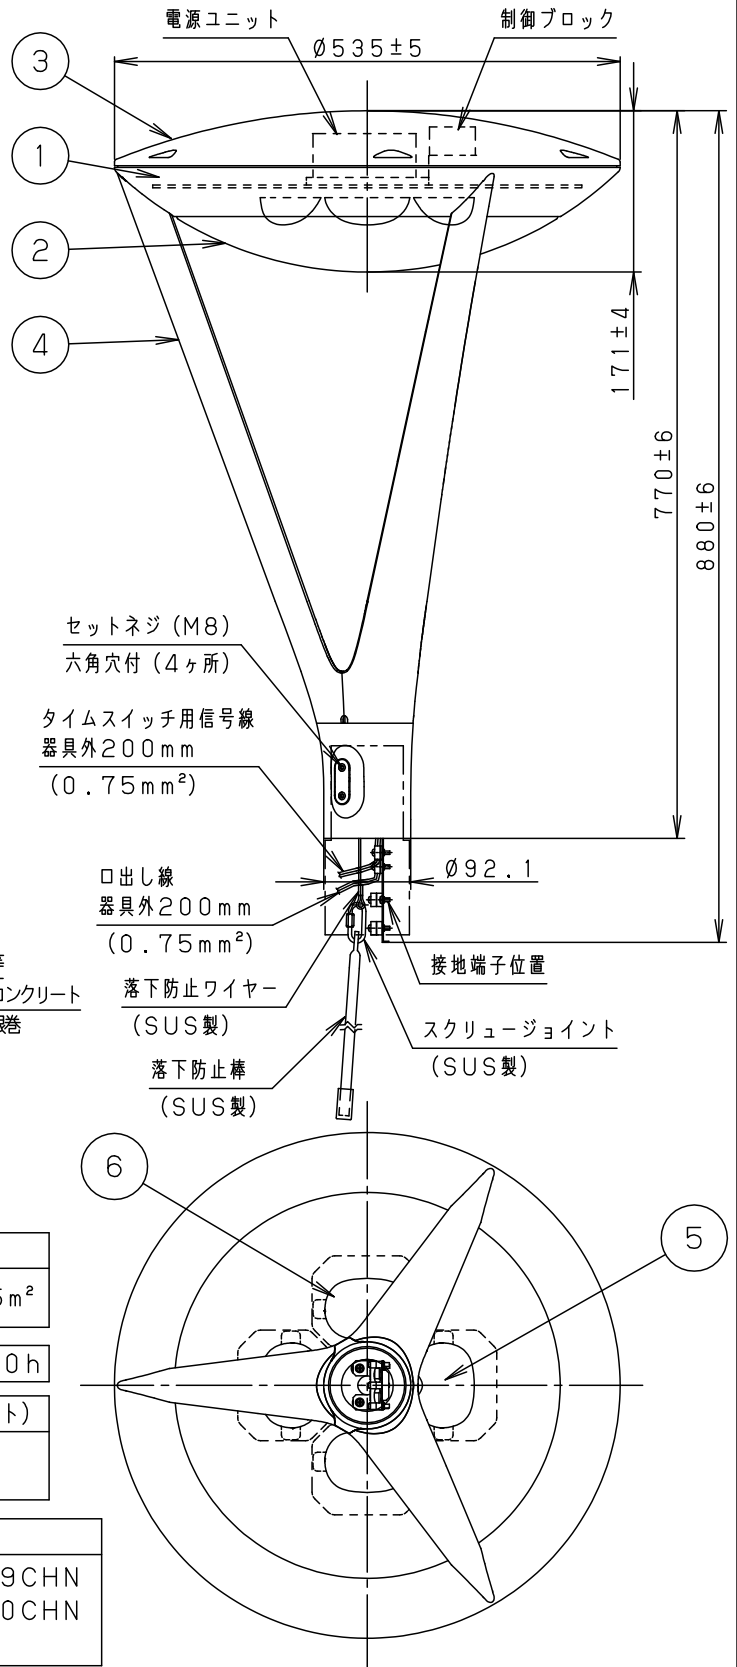

定格電圧	100V	200V	242V
周波数	50/60Hz		
消費電力	59W	58W	58W
入力電流	0.60A	0.30A	0.25A

受圧面積	
側面	0.15m <sup>2</sup>

光源寿命 60,000h

適合遮光板 (後方カット)

NNY28567

適合ポール

トクポールXY4719CHN  
トクポールXY4550CHN  
YD4509HN

アームとポールの間  
約2mmの隙間が空きます。

適合ポール先端形状

器具光束	4000lm	6	レンズ	アクリル	透明	(全周配光)
LED	昼白色 (5000K, Ra85) 彩光色	5	LED		LEDユニット×4搭載	品番 (モールライト)
器具質量	13.7kg	4	アーム	アルミダイカスト	ミディアムグレーメタリックアクリル塗装	防雨型
特記事項	・初期光束補正機能付 ・タイマー段階調光機能付	3	上蓋	アルミ板 (t1.5)	ミディアムグレーメタリックアクリル塗装	NNY22523LF9
本図は3枚1組です。		2	グローブ	ポリカーボネート (t3)	透明 ツヤ消し	河野 大森
		1	本体	アルミダイカスト	ミディアムグレーメタリックアクリル塗装	
部番	部品名	材質・素材厚	備考	パナソニック株式会社		