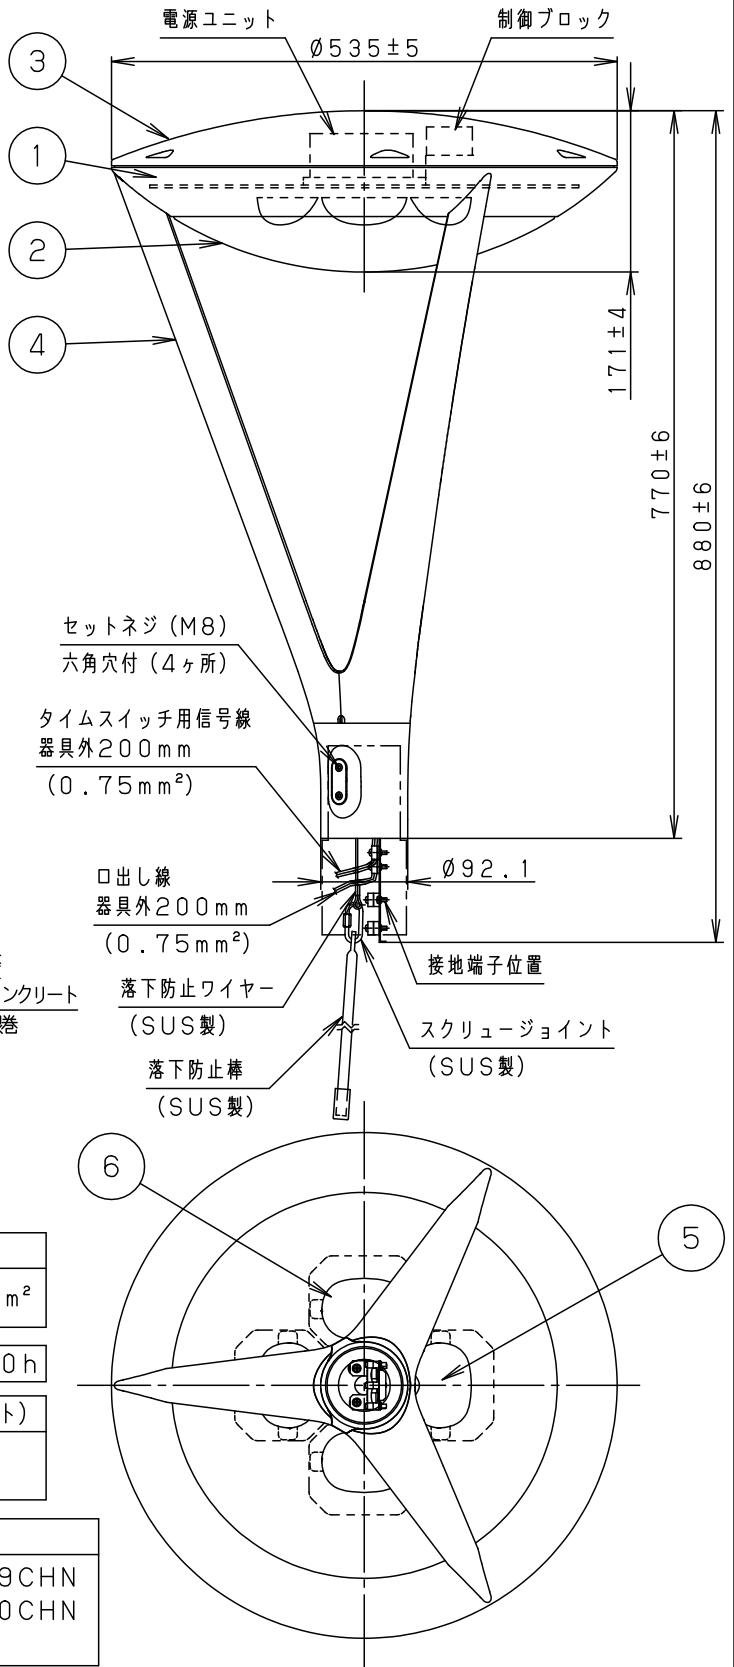

**[使用上のご注意]**

- モールライトを街路灯以外の特殊用途や特殊環境、塩害地域でご使用の場合は、別途ご相談ください。
  - LEDにはバラツキがあるため、同一品番商品でも商品ごとに発光色、明るさが異なる場合があります。ご了承ください。
  - 周囲温度-20~35℃の範囲でご使用ください。
  - 電源線はφ2、3.5mm<sup>2</sup>以下をご使用ください。
  - 不点の原因となりますので、施工時以外の一時的な点灯確認以外は日中点灯はしないでください。
  - ポールとの組合せでの強度仕様はカタログの「モールライト強度仕様一覧表」をご確認ください。
  - 結露する恐れがありますが使用上問題はありません。予めご了承ください。
  - ポールの排水処理を行い、下部に川砂等を充填し、湿気が充満しないように施工してください。水が溜まると器具内部に結露が発生します。
- ※動作及びスイッチ操作の説明は NNY22511-KG\*をご参照ください。

定格電圧	100V	200V	242V
周波数	50/60Hz		
消費電力	59W	58W	58W
入力電流	0.60A	0.30A	0.25A

受圧面積	側面 0.15m <sup>2</sup>
------	-----------------------

光源寿命 60,000h

適合遮光板 (後方カット)  
NNY28567

適合ポール  
トクポールXY4719CHN  
トクポールXY4550CHN  
YD4509HN

アームとポールの間  
約2mmの隙間が空きます。

適合ポール先端形状

器具光束	6000lm	6	レンズ	アクリル	透明	(全周配光)
LED	7アカリミナホワイト色 (8000K, Ra70)	5	LED		LEDユニット×4搭載	品番 (モールライト)
器具質量	13.7kg	4	アーム	アルミダイカスト	ミディアムグレーメタリックアクリル塗装	防雨型
特記事項	・初期光束補正機能付 ・タイマー段階調光機能付	3	上蓋	アルミ板 (t1.5)	ミディアムグレーメタリックアクリル塗装	NNY22525LF9
		2	グローブ	ポリカーボネート (t3)	透明 ツヤ消し	
本図は3枚1組です。		1	本体	アルミダイカスト	ミディアムグレーメタリックアクリル塗装	河野 大森
		部番	部品名	材質・素材厚	備考	