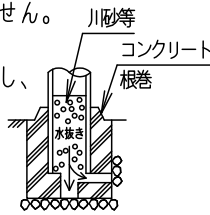

⚠ 注意：商品には寿命があります。詳細はCLX2021YAをご参照ください。

安全に関するご注意

- ●防雨型器具です。浴室など湿気の多い場所には使用しないでください。絶縁不良による感電及び火災の原因となります。
- ●60m/s仕様です。適合以外のポールとの組合せでは使用しないでください。器具落下の原因となります。
- ●下向取付専用器具です。上向、横向取付けしないでください。グローブ面を下にして使用してください。浸水による感電、火災の原因、器具落下の原因となります。
- ●表示された電源電圧（定格電圧±6%）・周波数以外の電源で使用しないでください。感電、火災の原因となります。
- ●寒冷地で使用する場合、つららが落ちると危険が生じるような場所には設置しないでください。つららができるところがある場合は、つららの除去を行ってください。つらら落下による怪我の原因となります。

[使用上のご注意]

1. ●モールライトを街路灯以外の特殊用途や特殊環境、塩害地域でご使用の場合は、別途ご相談ください。
   - ●LEDにはバラツキがあるため、同一品番商品でも商品ごとに発光色、明るさが異なる場合があります。ご了承ください。
   - ●周囲温度-20~35℃の範囲でご使用ください。
   - ●電源線はφ2、3.5mm²以下をご使用ください。
   - ●不点の原因となりますので、施工時以外の一時的な点灯確認以外は日中点灯はしないでください。
   - ●ポールとの組合せでの強度仕様はカタログの「モールライト強度仕様一覧表」をご確認ください。
   - ●結露する恐れがありますが使用上問題はありません。予めご了承ください。
   - ●ポールの排水処理を行い、下部に川砂等を充填し、湿気が充満しないように施工してください。水が溜まると器具内部に結露が発生します。
2. ※動作及びスイッチ操作の説明は NNY22511-KG*をご参照ください。

定格電圧	100V	200V	242V
周波数	50/60Hz		
消費電力	59W	58W	58W
入力電流	0.60A	0.30A	0.25A

受圧面積	側面 0.15m²

光源寿命 60,000h

適合遮光板 (後方カット)
NNY28567

適合ポール
トクポールXY4719CHN
トクポールXY4550CHN
YD4509HN