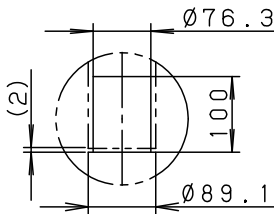

定格電圧	100V	200V	242V
周波数	50/60Hz		
消費電力	59W	58W	58W
入力電流	0.60A	0.30A	0.25A

受圧面積	側面 0.15m <sup>2</sup>
------	-----------------------

光源寿命 60,000h

適合遮光板 (後方カット)  
NNY28567

適合ポール  
トクポールXY4719CHN  
トクポールXY4550CHN  
YD4509HN