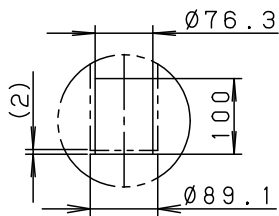

定格電圧	100V	200V	242V
周波数	50/60Hz		
消費電力	61W	60W	60W
入力電流	0.62A	0.31A	0.26A

受圧面積	
側面	0.15m <sup>2</sup>

光源寿命 60,000h

適合遮光板 (後方カット)  
NNY28567

適合ポール  
トクポールXY4719CHN  
トクポールXY4550CHN  
YD4509HN

アームとポールの間  
約2mmの隙間が空きます。