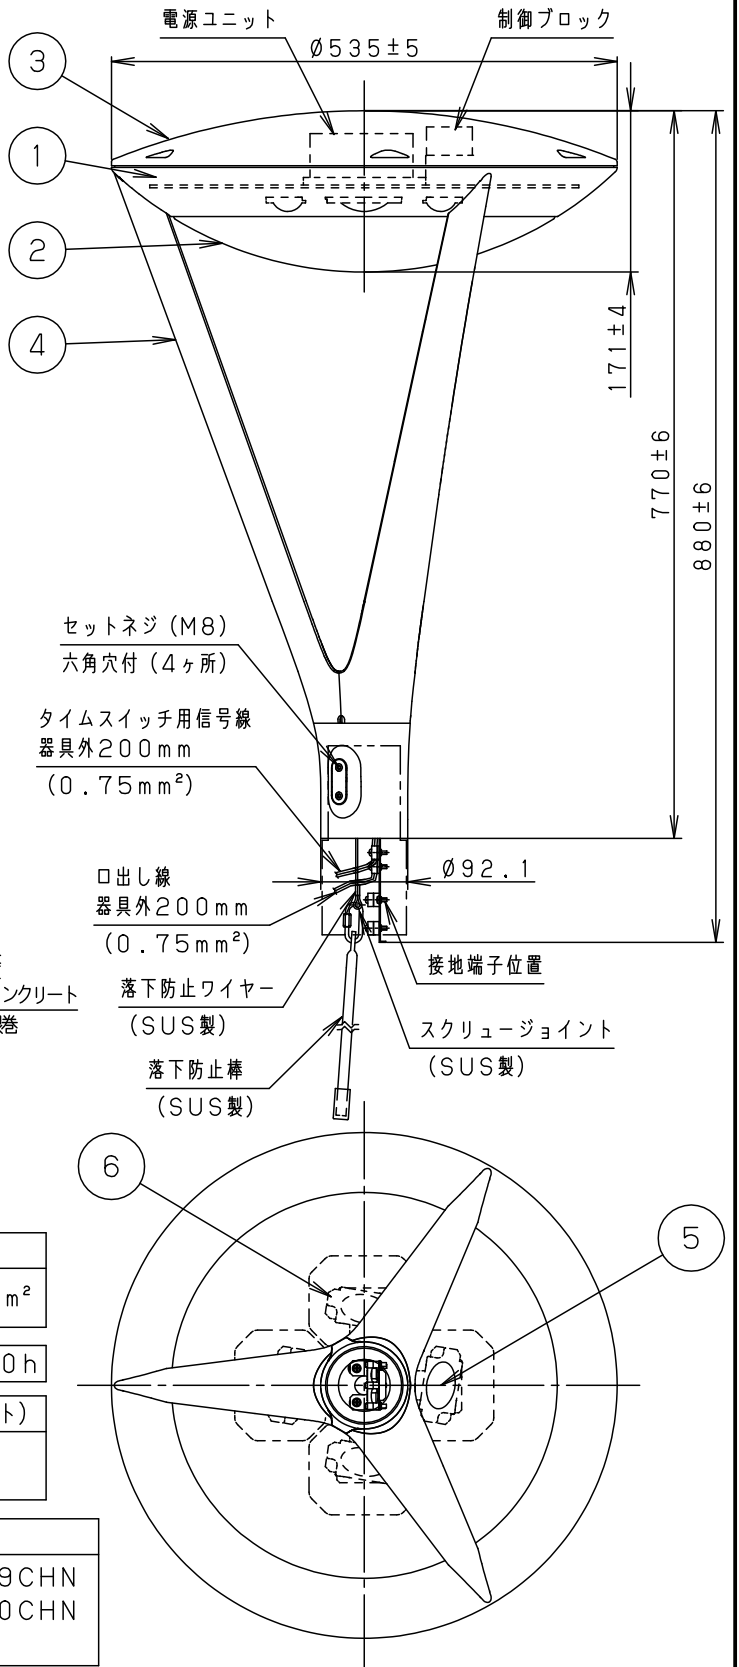

**[使用上のご注意]**

- モールライトを街路灯以外の特殊用途や特殊環境、塩害地域でご使用の場合は、別途ご相談ください。
  - LEDにはバラツキがあるため、同一品番商品でも商品ごとに発光色、明るさが異なる場合があります。ご了承ください。
  - 周囲温度-20~35℃の範囲でご使用ください。
  - 電源線はφ2、3.5mm<sup>2</sup>以下をご使用ください。
  - 不点の原因となりますので、施工時以外の一時的な点灯確認以外は日中点灯はしないでください。
  - ポールとの組合せでの強度仕様はカタログの「モールライト強度仕様一覧表」をご確認ください。
  - 結露する恐れがありますが使用上問題はありません。予めご了承ください。
  - ポールの排水処理を行い、下部に川砂等を充填し、湿気が充満しないように施工してください。水が溜まると器具内部に結露が発生します。
- ※動作及びスイッチ操作の説明は NNY22511-KG\*をご参照ください。

定格電圧	100V	200V	242V
周波数	50/60Hz		
消費電力	61W	60W	60W
入力電流	0.62A	0.31A	0.26A

受圧面積	
側面	0.15m <sup>2</sup>

光源寿命 60,000h

適合遮光板 (後方カット)  
NNY28567

適合ポール  
トクポールXY4719CHN  
トクポールXY4550CHN  
YD4509HN

アームとポールの間  
約2mmの隙間が空きます。

適合ポール先端形状

器具光束	4250lm	6	カバ	アクリル	透明 ツヤ消し	(全周配光)
LED	昼白色 (5000K, Ra70)	5	L E D		LEDユニット×4搭載	品番 (モールライト)
器具質量	13.7kg	4	ア	アルミダイカスト	ミディウムグレーメタリック アクリル塗装	防雨型
特記事項 ・初期光束補正機能付 ・タイマー段階調光機能付 本図は3枚1組です。		3	上	アルミ板 (t1.5)	ミディウムグレーメタリック アクリル塗装	NNY22526LF9
		2	グ	ポリカーボネート (t3)	乳 白	河野
		1	本	アルミダイカスト	ミディウムグレーメタリック アクリル塗装	
部番	部品名	材質・素材厚	備考	パナソニック株式会社		