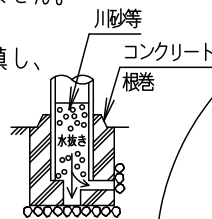

※動作及びスイッチ操作の説明はNNY22511-KG*をご参照ください。

定格電圧	100V	200V	242V
周波数	50/60Hz		
消費電力	59W	58W	58W
入力電流	0.60A	0.30A	0.25A

アームとポールの間
約2mmの隙間が空きます。

適合ポール先端形状

光源寿命 60,000h

適合ポール
トクポールXY4719CHN トクポールXY4550CHN YD4509HN

適合遮光板（後方カット）
NNY28567

受圧面積
側面 0.08m²

器具光束	4350lm	7	レンズ	アクリル	透明	(ワイド配光)
LED	昼白色 (5000K, Ra85) 彩光色	6	LED		LEDユニット×4搭載	
器具質量	10.9kg	5	反射板	アルミ板 (t0.5)	鏡面ツヤ消し	品番 (モールライト)
特記事項	・初期光束補正機能付 ・タイマー段階調光機能付	4	アーム	アルミダイカスト	ミディアムグレイメタリック アクリル塗装	防雨型 NNY22553LF9
		3	上蓋	アルミ板 (t1.5)	ミディアムグレイメタリック アクリル塗装	
本図は3枚1組です。		2	グローブ	ポリカーボネート (t3)	透明 ツヤ消し	河野 大森
		1	本体	アルミダイカスト	ミディアムグレイメタリック アクリル塗装	
部番	部品名	材質・素材厚	備考	パナソニック株式会社		