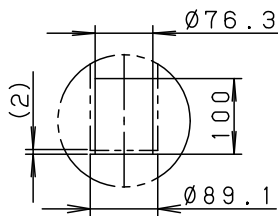

※動作及びスイッチ操作の説明はNNY22511-KG*をご参照ください。

定格電圧	100V	200V	242V
周波数	50/60Hz		
消費電力	59W	58W	58W
入力電流	0.60A	0.30A	0.25A

アームとポールの間
約2mmの隙間が空きます。

適合ポール先端形状

光源寿命 60,000h

適合ポール
トクポールXY4719CHN トクポールXY4550CHN YD4509HN

適合遮光板（後方カット）
NNY28567