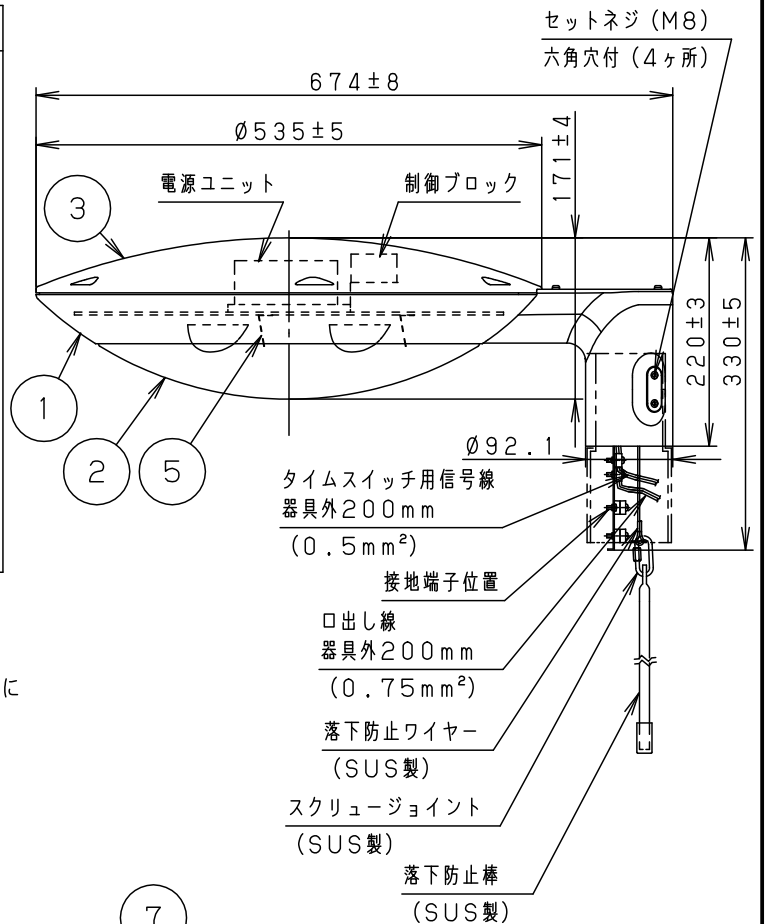

※動作及びスイッチ操作の説明はNNY22511-KG*をご参照ください。

定格電圧	100V	200V	242V
周波数	50/60Hz		
消費電力	59W	58W	58W
入力電流	0.60A	0.30A	0.25A

アームとポールの間
約2mmの隙間が空きます。

適合ポール先端形状

光源寿命 60,000h

適合ポール
トクポールXY4719CHN トクポールXY4550CHN YD4509HN

適合遮光板（後方カット）
NNY28567

受圧面積
側面 0.08m²

器具光束	4350lm	7	レンズ	アクリル	透明	(ワイド配光)
LED	昼白色 (5000K, Ra85) 彩光色	6	LED		LEDユニット×4搭載	
器具質量	10.9kg	5	反射板	アルミ板 (t0.5)	鏡面ツヤ消し	品番 (モールライト)
特記事項	・初期光束補正機能付 ・タイマー段階調光機能付	4	アーム	アルミダイカスト	ミディアムグレイメタリック アクリル塗装	防雨型 NNY22553LF9
		3	上蓋	アルミ板 (t1.5)	ミディアムグレイメタリック アクリル塗装	
本図は3枚1組です。		2	グローブ	ポリカーボネート (t3)	透明 ツヤ消し	河野 大森
		1	本体	アルミダイカスト	ミディアムグレイメタリック アクリル塗装	
部番	部品名	材質・素材厚	備考	パナソニック株式会社		