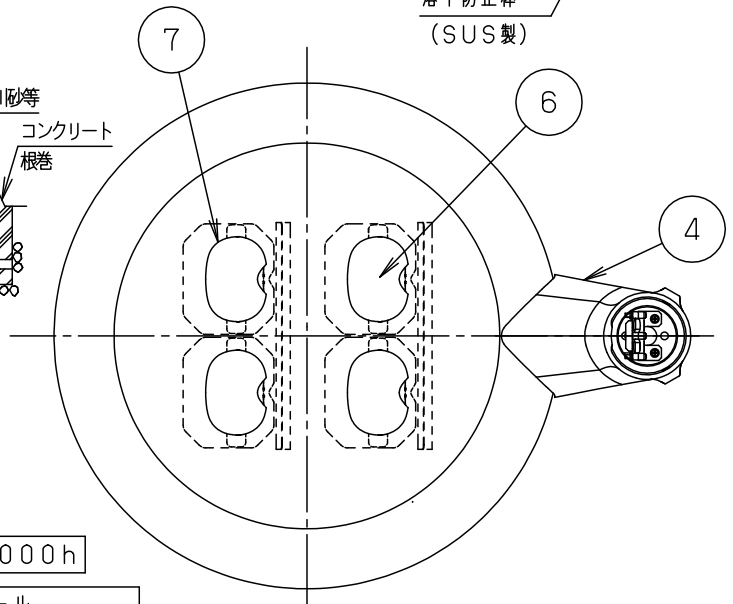

※動作及びスイッチ操作の説明はNNY22511-KG*をご参照ください。

定格電圧	100V	200V	242V
周波数	50/60Hz		
消費電力	59W	58W	58W
入力電流	0.60A	0.30A	0.25A

アームとポールの間
約2mmの隙間が空きます。

適合ポール先端形状

光源寿命 60,000h

適合ポール
トクポールXY4719CHN トクポールXY4550CHN YD4509HN

適合遮光板（後方カット）
NNY28567

受圧面積
側面 0.08m²

器具光束	4350lm	7	レンズ	アクリル	透明	(ワイド配光)
LED	昼白色 (5000K, Ra85) 彩光色	6	LED		LEDユニット×4搭載	
器具質量	10.9kg	5	反射板	アルミ板 (t0.5)	鏡面ツヤ消し	品番 (モールライト)
特記事項	・初期光束補正機能付 ・タイマー段階調光機能付	4	アーム	アルミダイカスト	ミディアムグレイメタリック アクリル塗装	防雨型 NNY22553LF9
		3	上蓋	アルミ板 (t1.5)	ミディアムグレイメタリック アクリル塗装	
本図は3枚1組です。		2	グローブ	ポリカーボネート (t3)	透明 ツヤ消し	河野 大森
		1	本体	アルミダイカスト	ミディアムグレイメタリック アクリル塗装	
部番	部品名	材質・素材厚	備考	パナソニック株式会社		