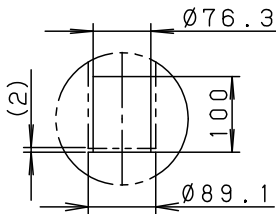

定格電圧	100V	200V	242V
周波数	50/60Hz		
消費電力	59W	58W	58W
入力電流	0.60A	0.30A	0.25A

アームとポールの間
約2mmの隙間が空きます。

適合ポール先端形状

光源寿命 60,000h

適合ポール
トクポールXY4719CHN
トクポールXY4550CHN
YD4509HN

適合遮光板（後方カット）
NNY28567

受圧面積
側面 0.08m²

器具光束	3800lm	7	レンズ	アクリル	透明	(ワイド配光)
LED	電球色 (3000K, Ra85) 彩光色	6	LED		LEDユニット×4搭載	
器具質量	10.9kg	5	反射板	アルミ板 (t0.5)	鏡面ツヤ消し	品番 (モールライト)
特記事項 ・初期光束補正機能付 ・タイマー段階調光機能付 本図は3枚1組です。		4	アーム	アルミダイカスト	ミディアムグレイメタリック アクリル塗装	防雨型 NNY22554LF9
		3	上蓋	アルミ板 (t1.5)	ミディアムグレイメタリック アクリル塗装	
		2	グローブ	ポリカーボネート (t3)	透明 ツヤ消し	
		1	本体	アルミダイカスト	ミディアムグレイメタリック アクリル塗装	河野 大森
		部番	部品名	材質・素材厚	備考	パナソニック株式会社