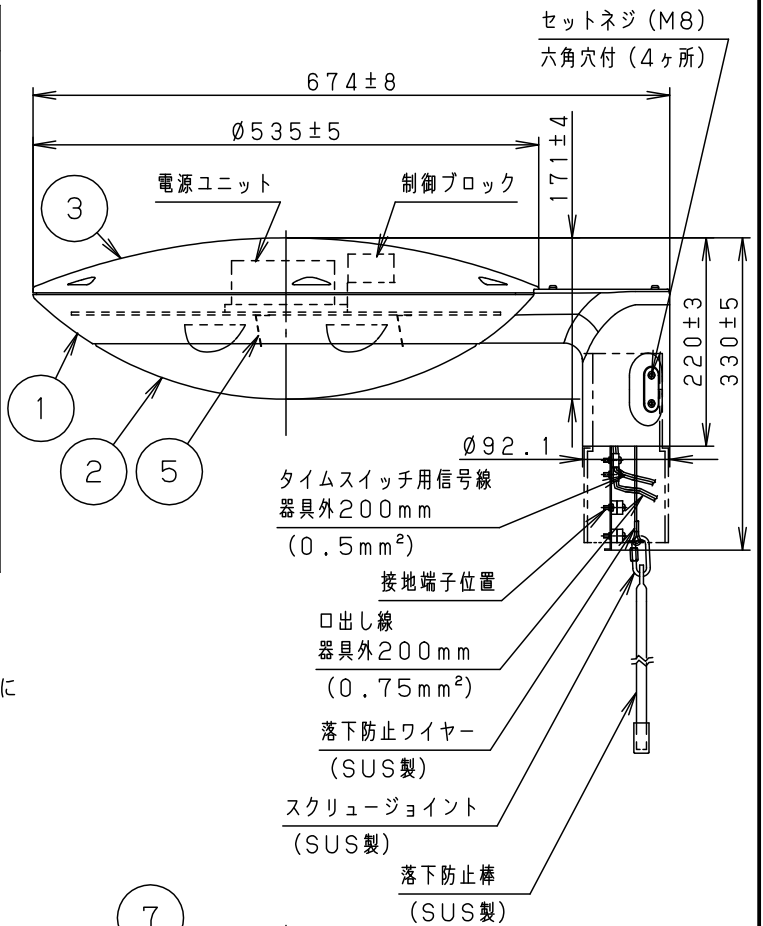

定格電圧	100V	200V	242V
周波数	50/60Hz		
消費電力	59W	58W	58W
入力電流	0.60A	0.30A	0.25A

アームとポールの間
約2mmの隙間が空きます。

適合ポール先端形状

光源寿命 60,000h

適合ポール
トクポールXY4719CHN
トクポールXY4550CHN
YD4509HN

適合遮光板（後方カット）
NNY28567

受圧面積
側面 0.08m²

器具光束	3800lm	7	レンズ	アクリル	透明	(ワイド配光)
LED	電球色 (3000K, Ra85) 彩光色	6	LED		LEDユニット×4搭載	
器具質量	10.9kg	5	反射板	アルミ板 (t0.5)	鏡面ツヤ消し	品番 (モールライト)
特記事項 ・初期光束補正機能付 ・タイマー段階調光機能付 本図は3枚1組です。		4	アーム	アルミダイカスト	ミディアムグレイメタリック アクリル塗装	防雨型 NNY22554LF9
		3	上蓋	アルミ板 (t1.5)	ミディアムグレイメタリック アクリル塗装	
		2	グローブ	ポリカーボネート (t3)	透明 ツヤ消し	
		1	本体	アルミダイカスト	ミディアムグレイメタリック アクリル塗装	河野 大森
		部番	部品名	材質・素材厚	備考	パナソニック株式会社