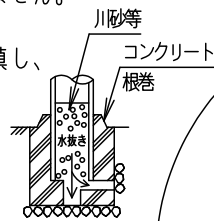

⚠ 注意：商品には寿命があります。詳細はCLX2021YAをご参照ください。

安全に関するご注意

- 防雨型器具です。浴室など湿気の多い場所には使用しないでください。絶縁不良による感電及び火災の原因となります。
- 60m/s仕様です。適合以外のポールとの組合せでは使用しないでください。器具落下の原因となります。
- 下向取付専用器具です。上向、横向取付けしないでください。パネル面を下にして使用してください。浸水による感電、火災の原因、器具落下の原因となります。
- 表示された電源電圧（定格電圧±6%）・周波数以外の電源で使用しないでください。感電、火災の原因となります。
- 寒冷地で使用する場合、つららが落ちると危険が生じるような場所には設置しないでください。つららができることがある場合は、つららの除去を行ってください。つらら落下による怪我の原因となります。

定格電圧	100V	200V	242V
周波数	50/60Hz		
消費電力	59W	58W	58W
入力電流	0.60A	0.30A	0.25A

アームとポールの間
約2mmの隙間が空きます。

適合ポール先端形状

光源寿命 60,000h

適合ポール
トクポールXY4719CHN
トクポールXY4550CHN
YD4509HN

適合遮光板（後方カット）
NNY28567

受圧面積
側面 0.08m²

器具光束	3800lm	7	レンズ	アクリル	透明	(ワイド配光)
LED	電球色 (3000K, Ra85) 彩光色	6	LED		LEDユニット×4搭載	
器具質量	10.9kg	5	反射板	アルミ板 (t0.5)	鏡面ツヤ消し	品番 (モールライト)
特記事項 ・初期光束補正機能付 ・タイマー段階調光機能付 本図は3枚1組です。		4	アーム	アルミダイカスト	ミディアムグレイメタリック アクリル塗装	防雨型 NNY22554LF9
		3	上蓋	アルミ板 (t1.5)	ミディアムグレイメタリック アクリル塗装	
		2	グローブ	ポリカーボネート (t3)	透明 ツヤ消し	
		1	本体	アルミダイカスト	ミディアムグレイメタリック アクリル塗装	河野 大森
		部番	部品名	材質・素材厚	備考	パナソニック株式会社