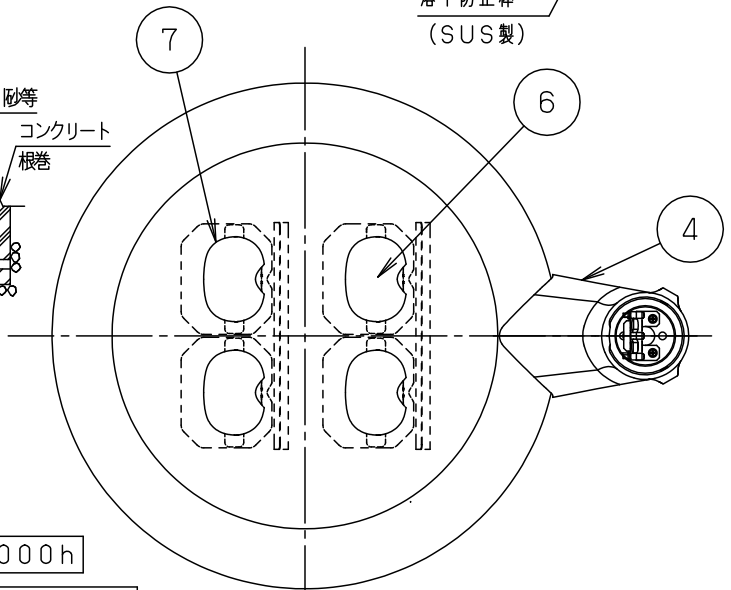

定格電圧	100V	200V	242V
周波数	50/60Hz		
消費電力	59W	58W	58W
入力電流	0.60A	0.30A	0.25A

アームとポールの間
約2mmの隙間が空きます。

適合ポール先端形状

光源寿命 60,000h

適合ポール
トクポールXY4719CHN
トクポールXY4550CHN
YD4509HN

適合遮光板（後方カット）
NNY28567

受圧面積
側面 0.08m²

器具光束	3800lm	7	レンズ	アクリル	透明	(ワイド配光)
LED	電球色 (3000K, Ra85) 彩光色	6	LED		LEDユニット×4搭載	
器具質量	10.9kg	5	反射板	アルミ板 (t0.5)	鏡面ツヤ消し	品番 (モールライト)
特記事項 ・初期光束補正機能付 ・タイマー段階調光機能付 本図は3枚1組です。		4	アーム	アルミダイカスト	ミディアムグレイメタリック アクリル塗装	防雨型 NNY22554LF9
		3	上蓋	アルミ板 (t1.5)	ミディアムグレイメタリック アクリル塗装	
		2	グローブ	ポリカーボネート (t3)	透明 ツヤ消し	
		1	本体	アルミダイカスト	ミディアムグレイメタリック アクリル塗装	河野 大森
		部番	部品名	材質・素材厚	備考	パナソニック株式会社