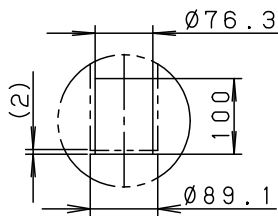

※動作及びスイッチ操作の説明はNNY22511-KG\*をご参照ください。

定格電圧	100V	200V	242V
周波数	50/60Hz		
消費電力	61W	60W	60W
入力電流	0.62A	0.31A	0.26A

適合ポール先端形状

光源寿命 60,000h

適合ポール
トクポールXY4719CHN
トクポールXY4550CHN
YD4509HN

適合遮光板 (後方カット)
NNY28567

受圧面積
側面 0.08m <sup>2</sup>