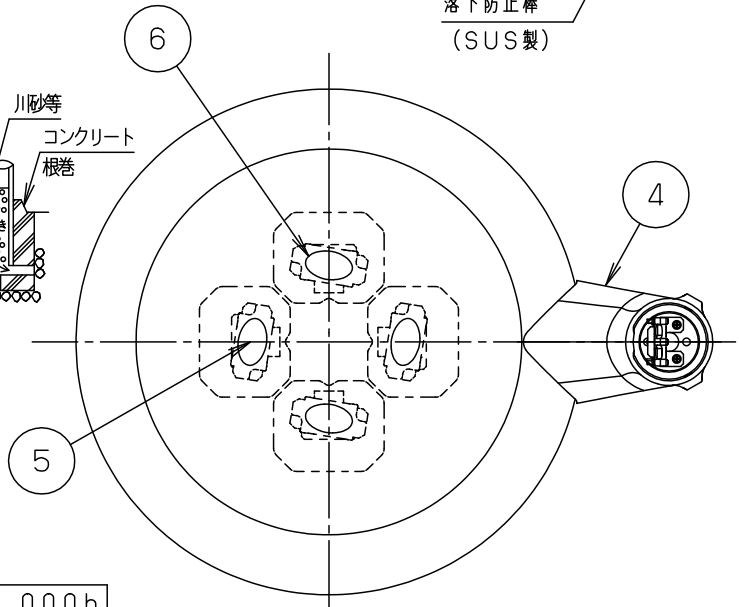

※動作及びスイッチ操作の説明はNNY22511-KG\*をご参照ください。

定格電圧	100V	200V	242V
周波数	50/60Hz		
消費電力	61W	60W	60W
入力電流	0.62A	0.31A	0.26A

適合ポール先端形状

光源寿命 60,000h

適合ポール
トクポールXY4719CHN
トクポールXY4550CHN
YD4509HN

適合遮光板 (後方カット)
NNY28567

受圧面積
側面 0.08m <sup>2</sup>