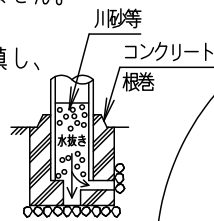

※動作及びスイッチ操作の説明はNNY22511-KG\*をご参照ください。

定格電圧	100V	200V	242V
周波数	50/60Hz		
消費電力	61W	60W	60W
入力電流	0.62A	0.31A	0.26A

適合ポール先端形状

光源寿命 60,000h

適合ポール
トクポールXY4719CHN
トクポールXY4550CHN
YD4509HN

適合遮光板 (後方カット)
NNY28567

受圧面積
側面 0.08m <sup>2</sup>