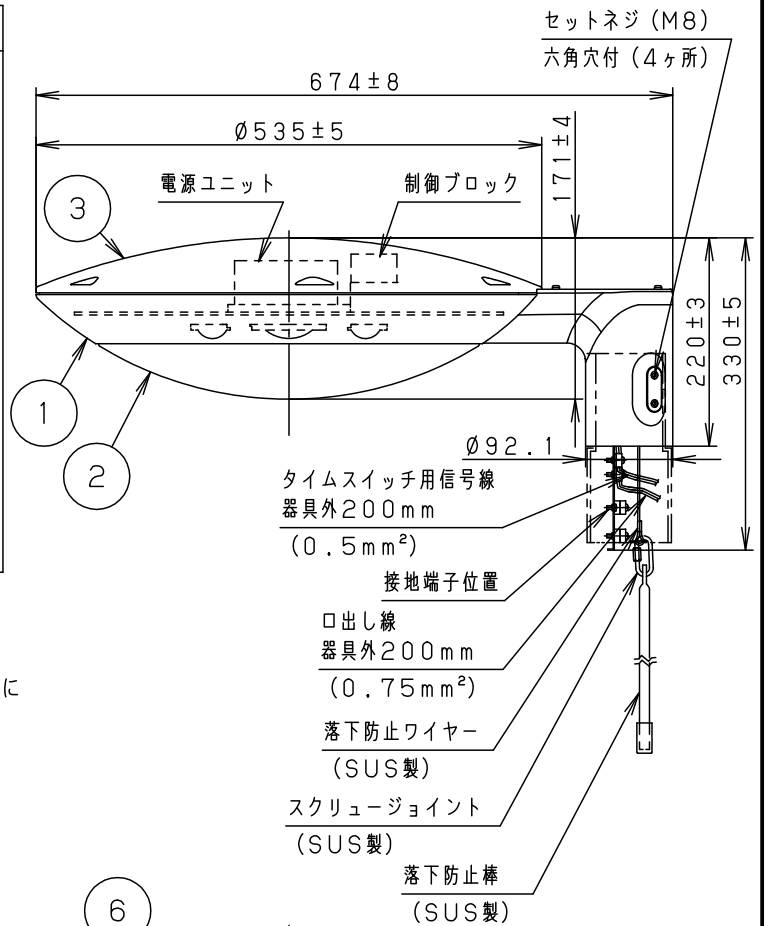

※動作及びスイッチ操作の説明はNNY22511-KG\*をご参照ください。

定格電圧	100V	200V	242V
周波数	50/60Hz		
消費電力	61W	60W	60W
入力電流	0.62A	0.31A	0.26A

適合ポール先端形状

光源寿命 60,000h

適合ポール
トクポールXY4719CHN
トクポールXY4550CHN
YD4509HN

適合遮光板 (後方カット)
NNY28567

受圧面積
側面 0.08m <sup>2</sup>