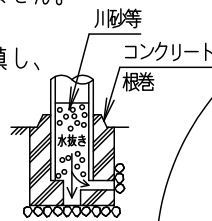

※動作及びスイッチ操作の説明はNNY22511-KG*をご参照ください。

| | | | |
|------|---------|-------|-------|
| 定格電圧 | 100V | 200V | 242V |
| 周波数 | 50/60Hz | | |
| 消費電力 | 61W | 60W | 60W |
| 入力電流 | 0.62A | 0.31A | 0.26A |

アームとポールの間
約2mmの隙間が空きます。

適合ポール先端形状

光源寿命 60,000h

| 適合ポール |
|--|
| トクポールXY4719CHN トクポールXY4550CHN YD4509HN |

適合遮光板（後方カット）
NNY28567

受圧面積
側面 0.08m²

| | | | | | | |
|--|-------------------|----|------|---------------|-------------------------|--------------------|
| 器具光束 | 6350lm | 7 | レンズ | アクリル | 透明 | (フロント配光) |
| LED | 昼白色 (5000K, Ra70) | 6 | LED | | LEDユニット×4搭載 | |
| 器具質量 | 10.9kg | 5 | 反射板 | アルミ板 (t0.5) | 鏡面 | 品番 (モールライト) |
| 特記事項 ・初期光束補正機能付 ・タイマー段階調光機能付 本図は3枚1組です。 | | 4 | アーム | アルミダイカスト | ミディウムグレーメタリック アクリル塗装 | 防雨型 NNY22581LF9 |
| | | 3 | 上蓋 | アルミ板 (t1.5) | ミディウムグレーメタリック アクリル塗装 | |
| | | 2 | グローブ | ポリカーボネート (t3) | 透明 ツヤ消し | |
| | | 1 | 本体 | アルミダイカスト | ミディウムグレーメタリック アクリル塗装 | 河野 |
| | | 部番 | 部品名 | 材質・素材厚 | 備考 | パナソニック株式会社 |