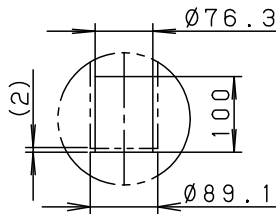

※動作及びスイッチ操作の説明はNNY22511-KG*をご参照ください。

| | | | |
|------|---------|-------|-------|
| 定格電圧 | 100V | 200V | 242V |
| 周波数 | 50/60Hz | | |
| 消費電力 | 61W | 60W | 60W |
| 入力電流 | 0.62A | 0.31A | 0.26A |

アームとポールの間
約2mmの隙間が空きます。