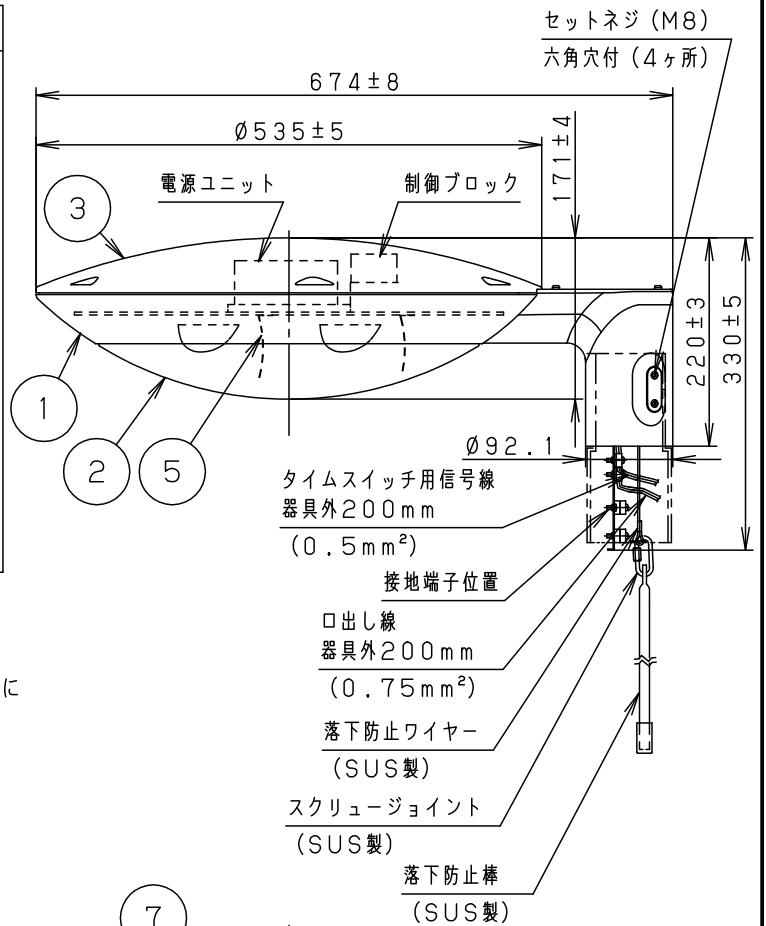

※動作及びスイッチ操作の説明はNNY22511-KG*をご参照ください。

| | | | |
|------|---------|-------|-------|
| 定格電圧 | 100V | 200V | 242V |
| 周波数 | 50/60Hz | | |
| 消費電力 | 61W | 60W | 60W |
| 入力電流 | 0.62A | 0.31A | 0.26A |

アームとポールの間
約2mmの隙間が空きます。

適合ポール先端形状

光源寿命 60,000h

| 適合ポール |
|--|
| トクポールXY4719CHN トクポールXY4550CHN YD4509HN |

適合遮光板（後方カット）
NNY28567

受圧面積
側面 0.08m²

| | | | | | | |
|--|-------------------|----|------|---------------|-------------------------|--------------------|
| 器具光束 | 6350lm | 7 | レンズ | アクリル | 透明 | (フロント配光) |
| LED | 昼白色 (5000K, Ra70) | 6 | LED | | LEDユニット×4搭載 | |
| 器具質量 | 10.9kg | 5 | 反射板 | アルミ板 (t0.5) | 鏡面 | 品番 (モールライト) |
| 特記事項 ・初期光束補正機能付 ・タイマー段階調光機能付 本図は3枚1組です。 | | 4 | アーム | アルミダイカスト | ミディウムグレーメタリック アクリル塗装 | 防雨型 NNY22581LF9 |
| | | 3 | 上蓋 | アルミ板 (t1.5) | ミディウムグレーメタリック アクリル塗装 | |
| | | 2 | グローブ | ポリカーボネート (t3) | 透明 ツヤ消し | |
| | | 1 | 本体 | アルミダイカスト | ミディウムグレーメタリック アクリル塗装 | 河野 |
| | | 部番 | 部品名 | 材質・素材厚 | 備考 | パナソニック株式会社 |