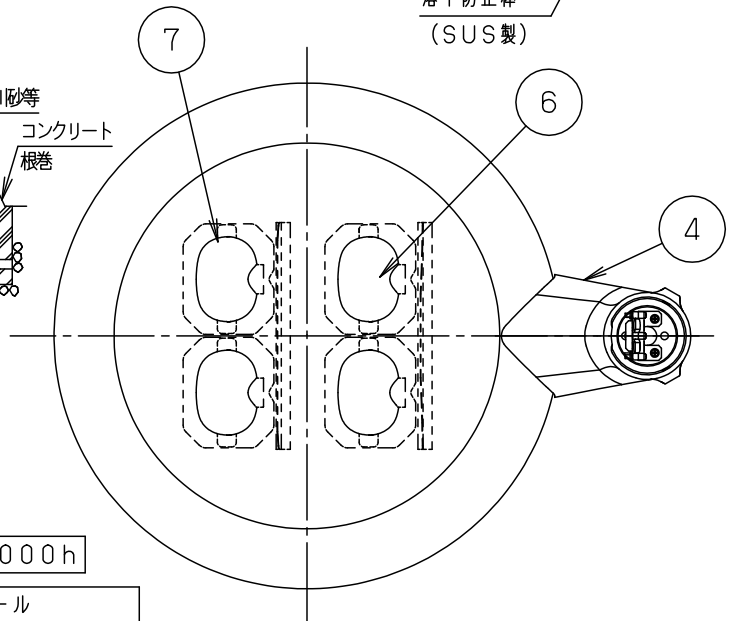

※動作及びスイッチ操作の説明はNNY22511-KG*をご参照ください。

| | | | |
|------|---------|-------|-------|
| 定格電圧 | 100V | 200V | 242V |
| 周波数 | 50/60Hz | | |
| 消費電力 | 61W | 60W | 60W |
| 入力電流 | 0.62A | 0.31A | 0.26A |

アームとポールの間
約2mmの隙間が空きます。

適合ポール先端形状

光源寿命 60,000h

| 適合ポール |
|--|
| トクポールXY4719CHN トクポールXY4550CHN YD4509HN |

適合遮光板（後方カット）
NNY28567

受圧面積
側面 0.08m²

| | | | | | | |
|--|-------------------|----|------|---------------|-------------------------|--------------------|
| 器具光束 | 6350lm | 7 | レンズ | アクリル | 透明 | (フロント配光) |
| LED | 昼白色 (5000K, Ra70) | 6 | LED | | LEDユニット×4搭載 | |
| 器具質量 | 10.9kg | 5 | 反射板 | アルミ板 (t0.5) | 鏡面 | 品番 (モールライト) |
| 特記事項 ・初期光束補正機能付 ・タイマー段階調光機能付 本図は3枚1組です。 | | 4 | アーム | アルミダイカスト | ミディウムグレーメタリック アクリル塗装 | 防雨型 NNY22581LF9 |
| | | 3 | 上蓋 | アルミ板 (t1.5) | ミディウムグレーメタリック アクリル塗装 | |
| | | 2 | グローブ | ポリカーボネート (t3) | 透明 ツヤ消し | |
| | | 1 | 本体 | アルミダイカスト | ミディウムグレーメタリック アクリル塗装 | 河野 |
| | | 部番 | 部品名 | 材質・素材厚 | 備考 | パナソニック株式会社 |