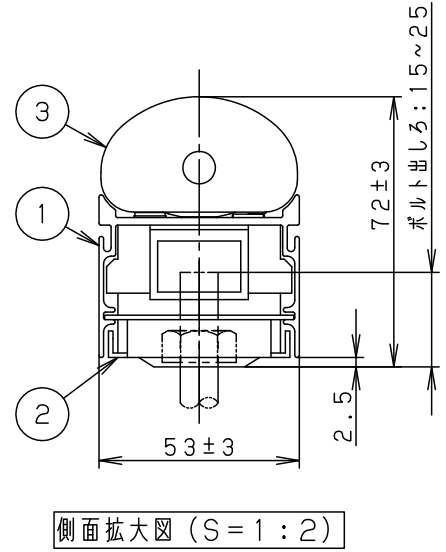

⚠ 注意：商品には寿命があります。詳細はCLX2021JAをご参照ください。

⚠ 安全に関するご注意

- この器具は一般屋外用（防雨型）器具です。ただし、次の場所では使用しないでください。落下・感電・火災の原因となります。
  - 建物の屋上・山稜・橋梁などの風の強い場所
  - 業務用浴室やサウナなどの常時高温・高湿度になる場所
  - 温泉地など腐食性ガスが発生する場所
  - 沿岸地帯など潮風による塩害を受ける場所
  - 屋内プールなどの塩素雰囲気さらされる場所
  - 器具上部に積雪する場所
  - 振動の強い場所
  - 大雨等で冠水する場所
- 起動方式LB対応以外のライトコントローラ・遅れスイッチ・リモコンアダプタと組み合わせて使用しないでください。過熱による火災の原因となります。
- LEDを直視しないでください。目の痛みの原因となります。
- 周囲温度は-5~35℃で使用してください。又、施工時の一時的な点灯確認以外は日中点灯はしないでください。不点や発火の原因となります。

- 壁面（縦・横向き）・天井面・据置取付専用です。器具取付の際は、下図のように空間を設けてください。また、溝に取り付ける場合は、溝幅を70mm以上確保してください。異常温度上昇によるLEDの早期不点・火災の原因となります。

- 草や木等で器具が覆われるような場所では使用しないでください。火災の原因となります。
- 人に踏まれるなど過剰な力が加わる恐れがある場所には取り付けしないでください。火災・感電・落下の原因となります。

定格電圧	AC100V
周波数	50Hz/60Hz共用
入力電流	0.26A
消費電力	25.5W

器具光束	1370lm

適合部品	
電源ケーブル	NNY28504
中継ケーブル	NNY28505
取付金具・ベグ	NNY28558
角度調整金具	YYY29900
遮光板	YYY29912

部番	部品名	材質・素材厚	備考
1	本体	アルミ押出材	オフブラックアクリル塗装
2	取付台	鋼板(t1.2) Zn-Al系合金メッキ	
3	カバー	アクリル樹脂	乳白
4	LEDユニット		
5	電源ユニット		
6			
7			

LED : 温白色 (3500K Ra83)
器具質量 : 2.8kg
オフブラック マンセル N1.5

1. <使用上のご注意>
2. 器具が点検・交換できない場所には設置しないでください。点検できる設置場所（納め方）であること、高所設置時の点検設備（ゴンドラなど）があることを確認した上で、設置計画をしてください。
   - 照射面が近い時や白い対象物を照射する場合、色ムラが気になる場合があります。予めご了承ください。
   - LEDにはバラツキがある為、LEDユニット内のLED個々及び同一品番で発光色、明るさが異なる場合があります。予めご了承ください。
   - 起動方式LB対応の当社ライトコントロールと組み合わせて1~100%調光ができます。
   - 取付台の切断端面部に初期赤錆が発生しますが、耐食性に問題ありません。詳しくは別紙承認図「Zn-Al系合金メッキの特性について」（図番T4AA20120-K*）をご確認ください。
   - 電源電圧が周期的に変動した場合に、LEDがちらつく場合があります。
   - 調光状態で素早い電源ON/OFFを行なうと、点灯の瞬間LEDが一瞬強く光ることがあります。