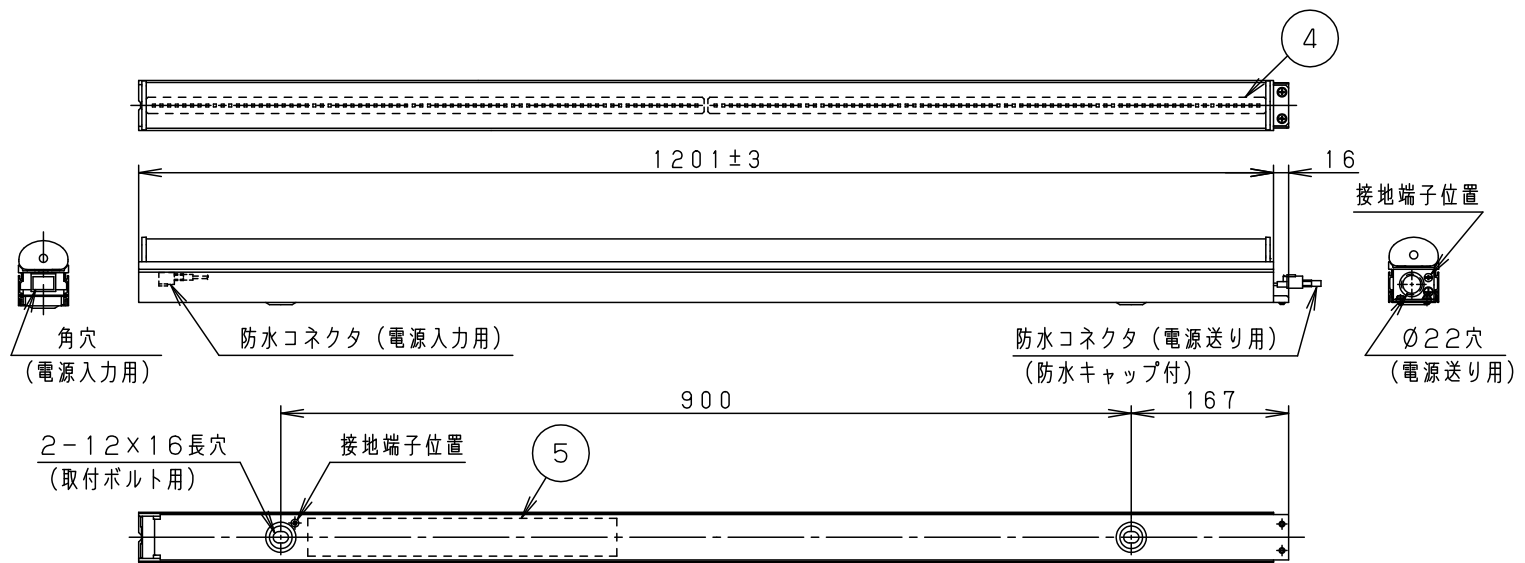

⚠ 注意：商品には寿命があります。詳細はCLX2021JAをご参照ください。

⚠ 安全に関するご注意

- この器具は一般屋外用（防雨型）器具です。ただし、次の場所では使用しないでください。落下・感電・火災の原因となります。
  - 建物の屋上・山稜・橋梁などの風の強い場所
  - 業務用浴室やサウナなどの常時高温・高湿度になる場所
  - 温泉地など腐食性ガスが発生する場所
  - 沿岸地帯など潮風による塩害を受ける場所
  - 屋内プールなどの塩素雰囲気さらされる場所
  - 器具上部に積雪する場所
  - 振動の強い場所
  - 大雨等で冠水する場所
- 起動方式LB対応以外のライトコントローラ・遅れスイッチ・リモコンアダプタと組み合わせて使用しないでください。過熱による火災の原因となります。
- LEDを直視しないでください。目の痛みの原因となります。
- 周囲温度は-5~35℃で使用してください。又、施工時の一時的な点灯確認以外は日中点灯はしないでください。不点や発火の原因となります。

- 壁面（縦・横向き）・天井面・据置取付専用です。器具取付の際は、下図のように空間を設けてください。また、溝に取り付ける場合は、溝幅を70mm以上確保してください。異常温度上昇によるLEDの早期不点・火災の原因となります。

- 草や木等で器具が覆われるような場所では使用しないでください。火災の原因となります。
- 人に踏まれるなど過剰な力が加わる恐れがある場所には取り付けしないでください。火災・感電・落下の原因となります。

定格電圧	AC100V
周波数	50Hz/60Hz共用
入力電流	0.26A
消費電力	25.5W

器具光束	1370lm

適合部品	
電源ケーブル	NNY28504
中継ケーブル	NNY28505
取付金具・ベグ	NNY28558
角度調整金具	YYY29900
遮光板	YYY29912

部番	部品名	材質・素材厚	備考
1	本体	アルミ押出材	オフブラックアクリル塗装
2	取付台	鋼板(t1.2) Zn-Al系合金メッキ	
3	カバー	アクリル樹脂	乳白
4	LEDユニット		
5	電源ユニット		
6			
7			

LED : 温白色 (3500K Ra83)
器具質量 : 2.8kg
オフブラック マンセル N1.5

1. <使用上のご注意>
2. 器具が点検・交換できない場所には設置しないでください。点検できる設置場所（納め方）であること、高所設置時の点検設備（ゴンドラなど）があることを確認した上で、設置計画をしてください。
   - 照射面が近い時や白い対象物を照射する場合、色ムラが気になる場合があります。予めご了承ください。
   - LEDにはバラツキがある為、LEDユニット内のLED個々及び同一品番で発光色、明るさが異なる場合があります。予めご了承ください。
   - 起動方式LB対応の当社ライトコントロールと組み合わせて1~100%調光ができます。
   - 取付台の切断端面部に初期赤錆が発生しますが、耐食性に問題ありません。詳しくは別紙承認図「Zn-Al系合金メッキの特性について」（図番T4AA20120-K*）をご確認ください。
   - 電源電圧が周期的に変動した場合に、LEDがちらつく場合があります。
   - 調光状態で素早い電源ON/OFFを行なうと、点灯の瞬間LEDが一瞬強く光ることがあります。