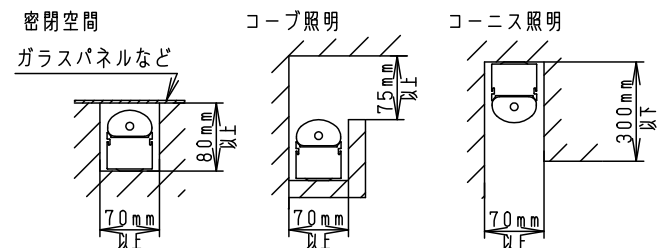

- 壁面（縦・横向き）・天井面・据置取付専用です。器具取付の際は、下図のように空間を設けてください。また、溝に取り付ける場合は、溝幅を70mm以上確保してください。異常温度上昇によるLEDの早期不点・火災の原因となります。

- 草や木等で器具が覆われるような場所では使用しないでください。火災の原因となります。
- 人に踏まれるなど過剰な力が加わる恐れがある場所には取り付けしないでください。火災・感電・落下の原因となります。