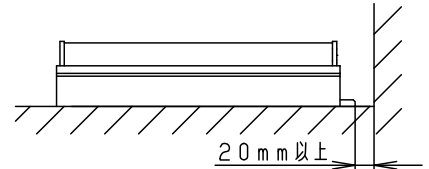

1. <施工上のご注意>
2. はたすスイッチと接続する場合は器具1台につきスイッチ3個まででご利用ください。4個以上のはたすスイッチと接続すると、スイッチを切にしても器具が消灯しないことがあります。
   - 器具を送り配線する場合は、ライトコントロールの最大負荷容量かつ接続可能台数まででご利用ください。
   - ライトコントロールとの結線方法および注意事項はライトコントロールの承認図などをご確認ください。
   - 連結時には送り用防水キャップは取り外して使用してください。
   - 施工時、壁面から20mm以上必要です。
   - 取付場所により連結時、本体に隙間や段差が発生する恐れがあります。
   - 連結時には光源間に隙間や段差があります。
   - 電源は屋内分電盤から供給してください。落雷による破損の原因となります。