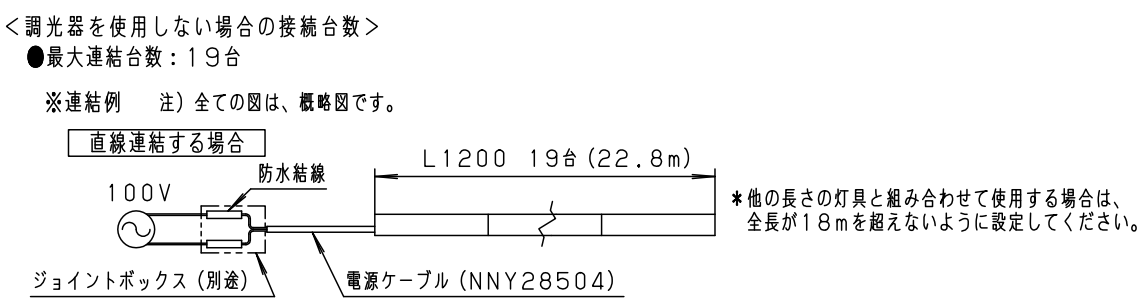

1. <使用上のご注意>
2. 器具が点検・交換できない場所には設置しないでください。点検できる設置場所（納め方）であること、高所設置時の点検設備（ゴンドラなど）があることを確認した上で、設置計画をしてください。
   - 照射面が近い時や白い対象物を照射する場合、色ムラが気になる場合があります。予めご了承ください。
   - LEDにはバラツキがある為、LEDユニット内のLED個々及び同一品番で発光色、明るさが異なる場合があります。予めご了承ください。
   - 起動方式LB対応の当社ライトコントロールと組み合わせて1~100%調光ができます。
   - 取付台の切断端面部に初期赤錆が発生しますが、耐食性に問題ありません。詳しくは別紙承認図「Zn-Al系合金メッキの特性について」（図番T4AA20120-K*）をご確認ください。
   - 電源電圧が周期的に変動した場合に、LEDがちらつく場合があります。
   - 調光状態で素早い電源ON/OFFを行なうと、点灯の瞬間LEDが一瞬強く光ることがあります。