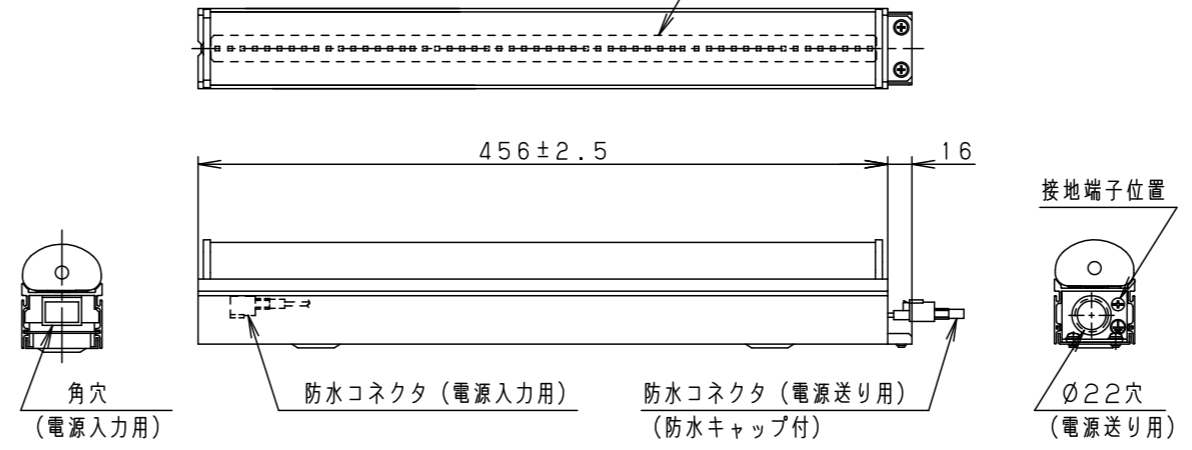

<組み合わせ可能調光器と接続台数>

	品番	1回路あたり	
		最大接続台数(台)	最大接続全長(m)
ライトマネージャーF×	NQ28861+NQL10101	24	11
	NQ28841+NQL10101		
リビングライオン	NQ28752WK・SK	12	5.5
	NQ28732WK・SK		
	NQ28751WK・SK		

定格電圧	AC100V
周波数	50Hz/60Hz共用
入力電流	0.12A
消費電力	11.3W

器具光束	450lm
------	-------

適合部品	
電源ケーブル	NNY28504
中継ケーブル	NNY28505
取付金具・ベグ	NNY28558
角度調整金具	YYY29900
遮光板	YYY29945

側面拡大図 (S=1:2)

<調光器を使用しない場合の接続台数>

部番	部品名	材質・素材厚	備考
1	本体	アルミ押出材	オフブラックアクリル塗装
2	取付台	鋼板 (t1.2) Zn-Al系合金メッキ	
3	カバー	アクリル樹脂	乳白
4	LEDユニット		
5	電源ユニット		
6			
7			