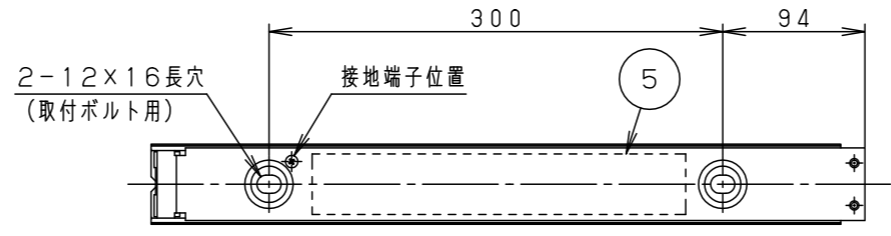

⚠ 注意：商品には寿命があります。詳細はCLX2021JAをご参照ください。

⚠ 安全に関するご注意

- この器具は一般屋外用（防雨型）器具です。ただし、次の場所では使用しないでください。落下・感電・火災の原因となります。
  - 建物の屋上・山稜・橋梁などの風の強い場所
  - 業務用浴室やサウナなどの常時高温・高湿度になる場所
  - 温泉地など腐食性ガスが発生する場所
  - 沿岸地帯など潮風による塩害を受ける場所
  - 屋内プールなどの塩素雰囲気さらされる場所
  - 器具上部に積雪する場所
  - 振動の強い場所
  - 大雨等で冠水する場所
- 起動方式LB対応以外のライトコントローラ・遅れスイッチ・リモコンアダプタと組み合わせて使用しないでください。過熱による火災の原因となります。
- LEDを直視しないでください。目の痛みの原因となることがあります。
- 周囲温度は-5~35℃で使用してください。又、施工時の一時的な点灯確認以外は日中点灯はしないでください。不点や発火の原因となります。
- 壁面（縦・横向き）・天井面・据置取付専用です。器具取付の際は、下図のように空間を設けてください。また、溝に取り付ける場合は、溝幅を70mm以上確保してください。異常温度上昇によるLEDの早期不点・火災の原因となります。

- 草や木等で器具が覆われるような場所では使用しないでください。火災の原因となります。
- 人に踏まれるなど過剰な力が加わる恐れがある場所には取り付けしないでください。火災・感電・落下の原因となります。

<使用上のご注意>

- 器具が点検・交換できない場所には設置しないでください。点検できる設置場所（納め方）であること、高所設置時の点検設備（ゴンドラなど）があることを確認した上で、設置計画をしてください。
- 照射面が近い時や白い対象物を照射する場合、色ムラが気になる場合があります。予めご了承ください。
- LEDにはバラツキがある為、LEDユニット内のLED個々及び同一品番で発光色、明るさが異なる場合があります。予めご了承ください。
- 起動方式LB対応の当社ライトコントロールと組み合わせて1~100%調光ができます。
- 取付台の切断端面部に初期赤錆が発生しますが、耐食性に問題ありません。詳しくは別紙承認図「Zn-Al系合金メッキの特性について」（図番T4AA20120-K*）をご確認ください。
- 電源電圧が周期的に変動した場合に、LEDがちらつく場合があります。
- 調光状態で素早い電源ON/OFFを行なうと、点灯の瞬間LEDが一瞬強く光ることがあります。

<施工上のご注意>

- ほたるスイッチと接続する場合は器具1台につきスイッチ3個まででご利用ください。4個以上のほたるスイッチと接続すると、スイッチを切にしても器具が消灯しないことがあります。
- 器具を送り配線する場合は、ライトコントロールの最大負荷容量かつ接続可能台数まででご利用ください。
- ライトコントロールとの結線方法および注意事項はライトコントロールの承認図などをご確認ください。
- 連結時には送り用防水キャップは取り外して使用してください。
- 施工時、壁面から20mm以上必要です。
- 取付場所により連結時、本体に隙間や段差が発生する恐れがあります。
- 連結時には光源間に隙間や段差があります。
- 電源は屋内分電盤から供給してください。落雷による破損の原因となります。

<組み合わせ可能調光器と接続台数>