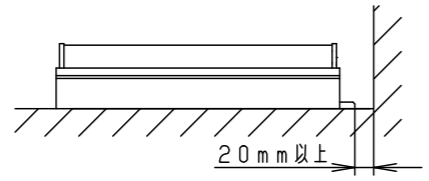

<組み合わせ可能調光器と接続台数>

	品番	1回路あたり	
		最大接続台数(台)	最大接続全長(m)
ライトマネージャーF×	NQ28861+NQL10101	24	11
	NQ28841+NQL10101		
リビングライオン	NQ28752WK・SK	12	5.5
	NQ28732WK・SK		
	NQ28751WK・SK		

定格電圧	AC100V
周波数	50Hz/60Hz共用
入力電流	0.12A
消費電力	11.3W

器具光束	450lm

適合部品	
電源ケーブル	NNY28504
中継ケーブル	NNY28505
取付金具・ベグ	NNY28558
角度調整金具	YYY29900
遮光板	YYY29945