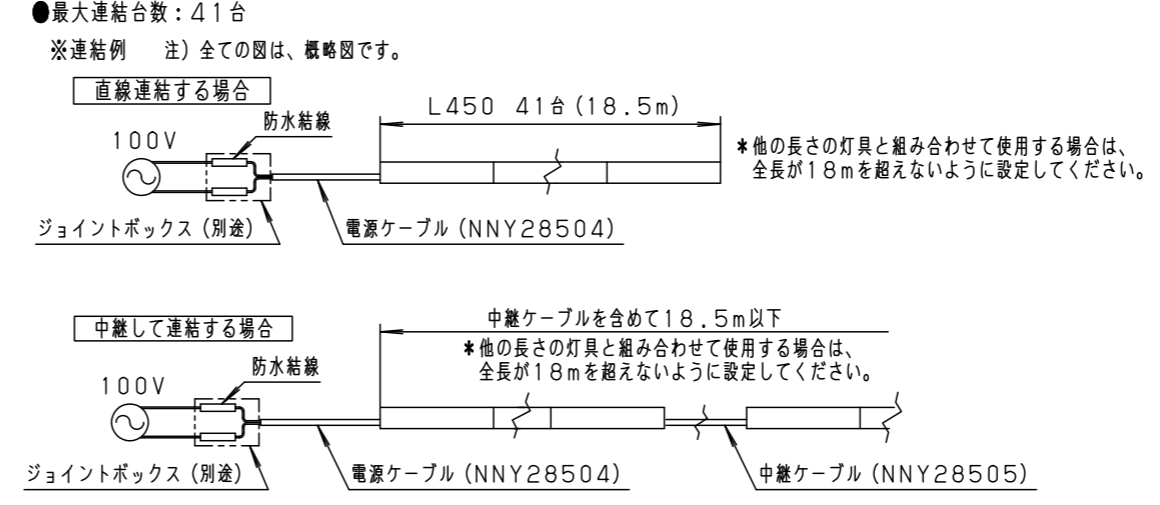

<組み合わせ可能調光器と接続台数>

	品番	1回路あたり	
		最大接続台数(台)	最大接続全長(m)
ライトマネージャーF×	NQ28861+NQL10101	24	11
	NQ28841+NQL10101		
リビングライオン	NQ28752WK・SK	12	5.5
	NQ28732WK・SK		
	NQ28751WK・SK		

定格電圧	AC100V
周波数	50Hz/60Hz共用
入力電流	0.12A
消費電力	11.3W

器具光束	450lm
------	-------

適合部品	
電源ケーブル	NNY28504
中継ケーブル	NNY28505
取付金具・ベグ	NNY28558
角度調整金具	YYY29900
遮光板	YYY29945

側面拡大図 (S=1:2)

<調光器を使用しない場合の接続台数>

部番	部品名	材質・素材厚	備考
1	本体	アルミ押出材	オフブラックアクリル塗装
2	取付台	鋼板 (t1.2) Zn-Al系合金メッキ	
3	カバー	アクリル樹脂	乳白
4	LEDユニット		
5	電源ユニット		
6			
7			

LED : 電球色 (2700K Ra83)

器具質量 : 1.4kg

オフブラック マンセル N1.5

特記事項 :

SmartArchi

品番 : YYY24562LB1

図番 : YYY24562-K4

尺度 : 1:5