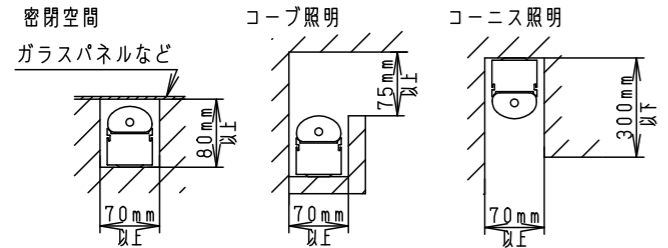

⚠ 注意：商品には寿命があります。詳細はCLX2021JAをご参照ください。

⚠ 安全に関するご注意

- この器具は一般屋外用（防雨型）器具です。ただし、次の場所では使用しないでください。落下・感電・火災の原因となります。
 - 建物の屋上・山稜・橋梁などの風の強い場所
 - 業務用浴室やサウナなどの常時高温・高湿度になる場所
 - 温泉地など腐食性ガスが発生する場所
 - 沿岸地帯など潮風による塩害を受ける場所
 - 屋内プールなどの塩素雰囲気さらされる場所
 - 器具上部に積雪する場所
 - 振動の強い場所
 - 大雨等で冠水する場所
- 起動方式LB対応以外のライトコントローラ・遅れスイッチ・リモコンアダプタと組み合わせて使用しないでください。過熱による火災の原因となります。
- LEDを直視しないでください。目の痛みの原因となることがあります。
- 周囲温度は-5~35℃で使用してください。又、施工時の一時的な点灯確認以外は日中点灯はしないでください。不点や発火の原因となります。
- 壁面（縦・横向き）・天井面・据置取付専用です。器具取付の際は、下図のように空間を設けてください。また、溝に取り付ける場合は、溝幅を70mm以上確保してください。異常温度上昇によるLEDの早期不点・火災の原因となります。