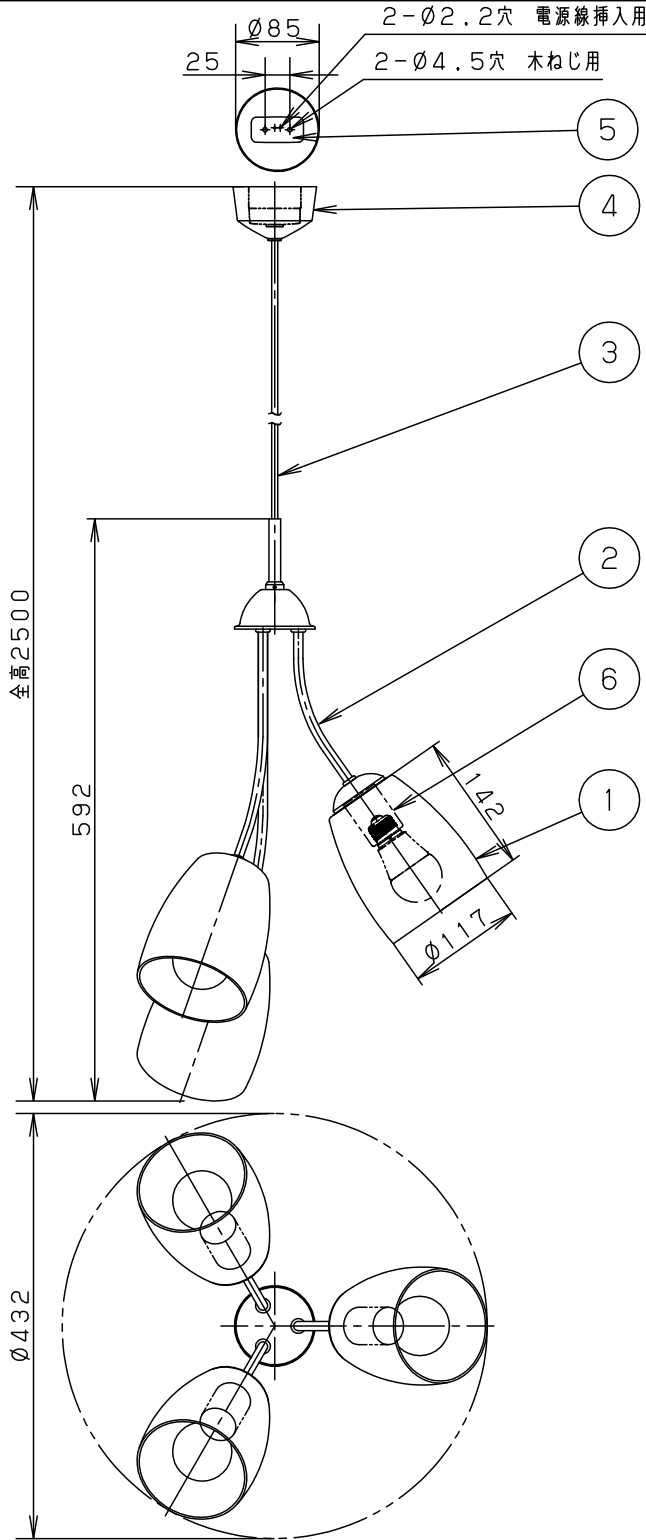

⚠ 注意：商品には寿命があります。詳細はCLX2021AAをご参照ください。

グリーン購入法適合

<使用上のご注意>

- LEDにはバラツキがあるため、同一品番商品でも商品ごとに発光色、明るさが異なる場合があります。
- 器具の近くでは、ラジオやテレビなどの音響、映像機器に雑音が入る場合があります。
- この器具には白熱灯、電球形蛍光灯は使用できません。必ず適合ランプ（パナソニック製）を使用してください。
- この器具の近くでは光高周波方式のリモコンが作動しない場合がごまれにありますが、ご注意ください。
- ほたるスイッチと接続する場合は器具1台につき、スイッチ3個までで、ご使用ください。（4個以上のほたるスイッチと接続すると、スイッチを切にしても器具が消灯しないことがあります。）

⚠ 安全に関するご注意

- 一般屋内用器具です。屋外や水気、湿気のある所では使用しないでください。絶縁不良による感電の原因となります。
- 調光器と組み合わせて使用しないでください。火災の原因となります。
- 天井面取付専用器具です。