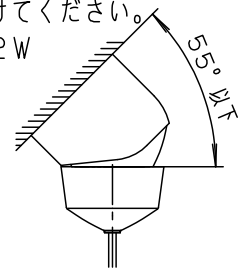

傾斜天井に取り付ける場合の注意事項

- 傾斜天井には、傾斜天井用引掛シーリング（別売）に取り付けてください。品番：WG4402W

- 55度を超える傾斜天井には取り付けないでください。
- LEDを直視しないでください。目の痛みの原因となることがあります。

- セードの取付方法は、ホルダーナット方式です。

明るさ：50形電球3灯器具相当

定格電圧	入力電流	消費電力
AC100V	0.39A	23.4W

付属ランプ	LDA8L-G/K60E/S/W 電球色(2700K Ra84)	6	ソケット		E 2 6	品番	
		5	フル角型引掛シーリング				
W・数	7.8×3	4	フランジ	ポリプロピレン	ホワイト	LGB19304Z	
器具質量	3.0kg	3	ビニルキャブタイヤコード	外径(φ6)	ホワイト		
特記事項		2	アーム	鋼管(φ9.5)	ホワイトアクリル塗装	蘭田 出島	
		1	セード	ガラス	つや消し		
		部番	部品名	材質・素材厚	備考		パナソニック株式会社