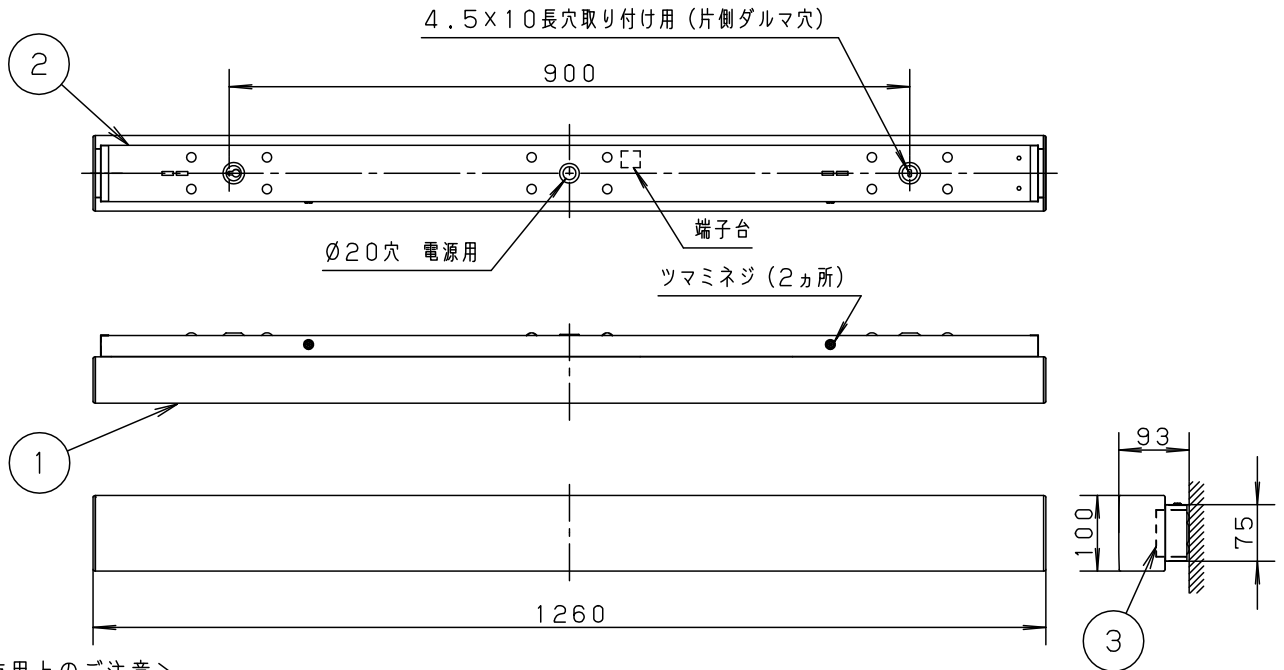

＜取り付け位置のご注意＞

＜使用上のご注意＞

- LEDにはバラツキがあるため、同一品番商品でも商品ごとに発光色、明るさが異なる場合があります。
- 器具の近くでは、ラジオやテレビなどの音響、映像機器に雑音が入る場合があります。
- ほたるスイッチと接続する場合は器具1台につきスイッチ3個まででご利用ください。4個以上のほたるスイッチと接続すると、スイッチを切にしても器具が消灯しないことがあります。
- この器具の近くでは、電子錠などに使用する光高周波方式のリモコンが動作しない場合がごくまれにありますのでご注意ください。
- カバーの取付方法は、ツマミネジ方式です。
- 電源ユニット内蔵型 (2個)

⚠ 安全に関するご注意

- 一般屋内用器具です。屋外や水気、湿気のある所では使用しないでください。絶縁不良による感電の原因となります。
- LEDを直視しないでください。目の痛みの原因となることがあります。
- 壁面取り付け (右図方向) 専用器具です。指定外取付は落下の原因となります。
- 調光器と組み合わせて使用しないでください。火災の原因となります。

ツマミネジ

定格電圧	入力電流	消費電力					品番	
AC100V	0.4A	39.2W	5				LGB81784LE1	
LED	温白色 (3500K Ra83) 明るさ: 32形Hf蛍光灯2灯器具相当		4					
器具質量	2.8kg		2	本体	鋼板 (t0.5)	高反射白色 エポキシ樹脂粉末塗装	菌田 出島	
特記事項			1	カバー	鋼板 (t0.5)	クールホワイト シリエスデル粉末塗装		
				部番	部品名	材質・素材厚	備考	パナソニック株式会社