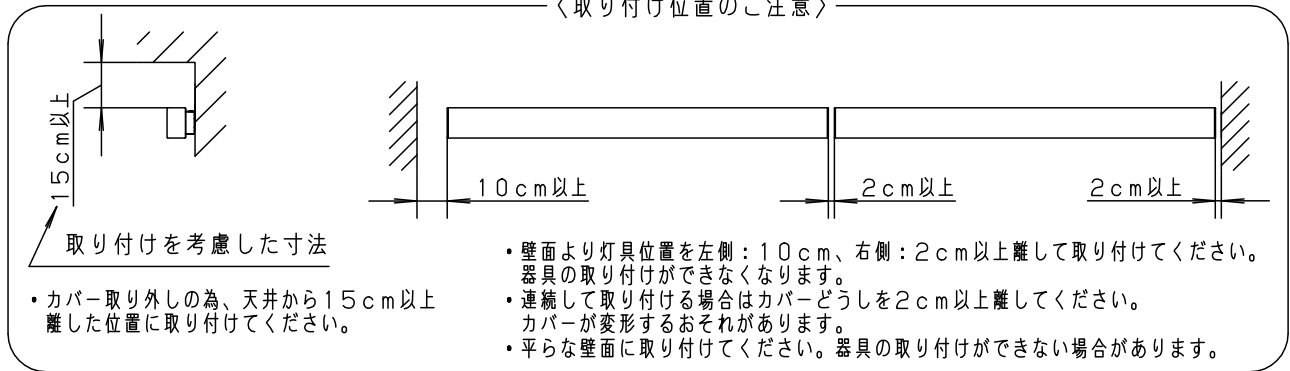

＜取り付け位置のご注意＞

＜使用上のご注意＞

- LEDにはバラツキがあるため、同一品番商品でも商品ごとに発光色、明るさが異なる場合があります。
- 器具の近くでは、ラジオやテレビなどの音響、映像機器に雑音が入る場合があります。
- ほたるスイッチと接続する場合は器具1台につきスイッチ3個まででご利用ください。4個以上のほたるスイッチと接続すると、スイッチを切にしても器具が消灯しないことがあります。
- この器具の近くでは、電子錠などに使用する光高周波方式のリモコンが動作しない場合がごくまれにありますのでご注意ください。
- カバーの取付方法は、ツマミネジ方式です。
- 電源ユニット内蔵型 (2個)

⚠ 安全に関するご注意

- 一般屋内用器具です。屋外や水気、湿気のある所では使用しないでください。絶縁不良による感電の原因となります。
- LEDを直視しないでください。目の痛みの原因となることがあります。
- 壁面取り付け (右図方向) 専用器具です。指定外取付は落下の原因となります。
- 調光器と組み合わせて使用しないでください。火災の原因となります。

ツマミネジ

定格電圧	入力電流	消費電力					品番	
AC100V	0.4A	39.2W	5				LGB81784LE1	
LED	温白色 (3500K Ra83) 明るさ: 32形Hf蛍光灯2灯器具相当		4					
器具質量	2.8kg		2	本体	鋼板 (t0.5)	高反射白色 エポキシ樹脂粉末塗装	菌田 出島	
特記事項			1	カバー	鋼板 (t0.5)	クールホワイト シリエスデル粉末塗装		
				部番	部品名	材質・素材厚	備考	パナソニック株式会社