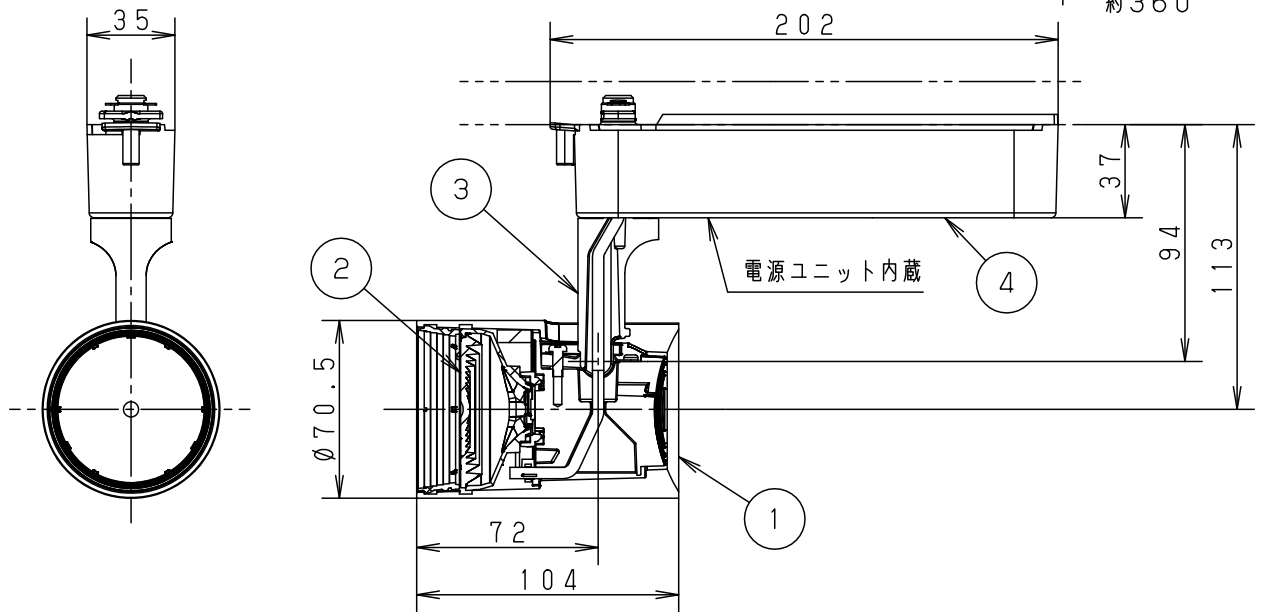

(使用上のご注意)

- スポットベース (DH0214, DH0224) には取り付けできません。
- 100V配線ダクト、アース付配線ダクトの取付用木ネジの位置には取り付けできません。
- LEDにはバラツキがあるため、同一品番でも商品ごとに発光色、明るさが異なる場合があります。予めご了承ください。
- LEDを直視しないでください。目の痛みの原因になることがあります。
- 当社調光器と組み合わせて、約5%~100%の調光ができます。調光器との組合せについては別紙「NTS00011WLG1-KG\*」を参照ください。