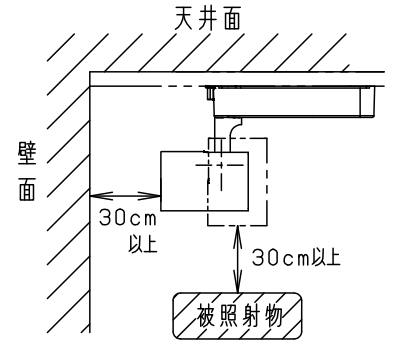

⚠ 注意：商品には寿命があります。詳細はCLX2021HAをご参照ください。

⚠ 安全に関するご注意

- 一般屋内用器具です。屋外や水気、湿気のある所では使用しないでください。絶縁不良による感電の原因となります。
- 配線ダクト取付専用器具です。傾斜天井、壁面、床面に取付けた配線ダクトには取付けしないでください。指定外取付けは火災、落下の原因となります。
- 器具と被照射面は30cm以上離してください。被照射面の温度上昇による変色の原因となります。

(使用上のご注意)

- スポットベース (DH0214, DH0224) には取り付けできません。
- 100V配線ダクト、アース付配線ダクトの取付用木ネジの位置には取り付けできません。
- LEDにはバラツキがあるため、同一品番でも商品ごとに発光色、明るさが異なる場合があります。予めご了承ください。
- LEDを直視しないでください。目の痛みの原因になることがあります。
- 当社調光器と組み合わせて、約5%~100%の調光ができます。調光器との組合せについては別紙「NTS00011WLG1-KG\*」を参照ください。