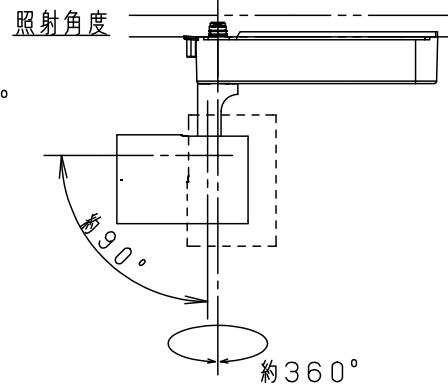

(使用上のご注意)

- スポットベース (DH0214, DH0224) には取り付けできません。
- 100V配線ダクト、アース付配線ダクトの取付用木ネジの位置には取り付けできません。
- LEDにはバラツキがあるため、同一品番でも商品ごとに発光色、明るさが異なる場合があります。予めご了承ください。
- LEDを直視しないでください。目の痛みの原因になることがあります。
- 当社調光器と組み合わせて、約5%~100%の調光ができます。調光器との組合せについては別紙「NTS00011WLG1-KG\*」を参照ください。