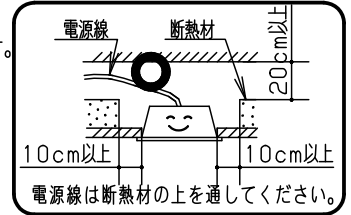

⚠ 注意：商品には寿命があります。詳細はCLX2021JAをご参照ください。

グリーン購入法適合

⚠ 安全に関するご注意

- ライトバーは単独で使用できません。屋内向けライトバーと互換性がありません。必ずパナソニック製の防湿・防雨用ライトバーと専用本体の組合せでご使用ください。落下・感電・火災の原因となります。
- ライトバーに衝撃を与えないでください。破損した場合、感電・火災の原因となります。
- 軒下などの屋側でご使用になれます。ただし、次の場所では使用しないでください。落下・感電・火災の原因となります。
 - ・建物の屋上・山稜・橋梁などの風の強い場所
 - ・沿岸地帯など潮風による塩害を受ける場所
 - ・業務用浴室やサウナなどの常時高温・高湿度になる場所
 - ・屋内プールなどの塩素雰囲気さらされる場所
 - ・温泉地など腐食性ガスが発生する場所
 - ・振動の強い場所
 - ・脱臭・殺菌などでオゾンを使用する場所
- 電源線の接続後の絶縁・防水処理（テープング等）は確実に。感電・火災の原因となります。
- 断熱材、防音材をかぶせて使用しないでください。火災の原因となります。
- 水平天井埋込み取付専用器具です。他の取り付けはしないでください。落下の原因となります。
- 周囲温度は、-10~35℃で使用してください。火災や短寿命の原因となります。
- 工事の際は、防水処理のため自己融着テープが必要です。別途ご準備ください。感電・火災の原因となります。

	組合せ品名	本体品番	ライトバー品番	定格値			器具光束・消費電力・消費効率	
				電圧	100V	200V		242V
非調光	埋込XLW433MENZ LE9	NNWK41813	NNW4311ENZ LE9	電流	0.213A	0.105A	0.088A	2880lm・20.6W・139.8lm/W
				電力	20.6W	20.6W	20.6W	

<使用上のご注意>

- ・LED素子にはバラツキがあるため、同じ品番のライトバーでも光色・明るさが異なる場合があります。予めご了承ください。
- ・照射距離が近い時や照射面によっては光ムラが気になる場合があります。予めご了承ください。
- ・器具周囲に硫黄成分が存在する場所では使用しないでください。
(一部の食品や薬品、紙類などには硫黄成分が含まれます。また、車の排気ガスにも硫黄成分が含まれます。)
- ・光学性能に影響を与える場合があります。
- ・ラジオ、TVや赤外線リモコン方式の機器は照明器具から離してご使用ください。雑音が入ったり、正常に動作しない場合があります。
- ・同時通訳機等の誘導無線をご使用になられる場合、雑音が入る場合があります。事前に確認し、対策を講じてください。
- ・バーコードリーダーの機種によっては器具付近で使用した場合、読み取り感度が鈍くなる場合があります。この場合には、器具との距離を離すか、遮蔽するなどの対策を講じてください。
- ・光源として高輝度LEDを使用しています。光源部（ライトバー部）の長時間の直視はお避けください。
- ・短寿命の原因となりますので、直射日光の当たる場所に設置しないでください。
- ・ライトバーは温度変化に合わせて伸縮する構造となっています。振動や風によって、がたつき音が発生する場合がありますが故障や異常ではありません。
- ・殺菌灯と併用する場合は、殺菌線がカバーに当たらないよう様に設置ください。カバー劣化の原因となります。
- ・脱臭・殺菌などの目的でオゾンを使用される場所ではオゾンにより電線等が劣化したり、強腐食作用にて器具が劣化する可能性があります。ご使用はお避けください。
- ・エアコンの吹き出し口などの冷風が直接当たる位置で設置しないで下さい。ライトバー内部に結露が発生する原因となります。

埋込穴寸法：
(単体) 130×1250

ホワイト	マンセル	1.0G9.6/0.1	5				品名 防湿型・防雨型 明るさ:3200lmタイプ 埋込XLW433MENZ
LED	昼白色	(5000K)	4				
器具質量	3.9kg	(組合せ状態)	3	電源		ライトバーに組込み	田村
特記事項			2	ライトバー	カバー材質 ポリカーボネート(乳白)	アクリルコーティング	
			1	本体	ステンレス鋼板(t0.5)	高反射白色粉体塗装	
部番	部品名	材質・素材厚	備考	パナソニック株式会社			