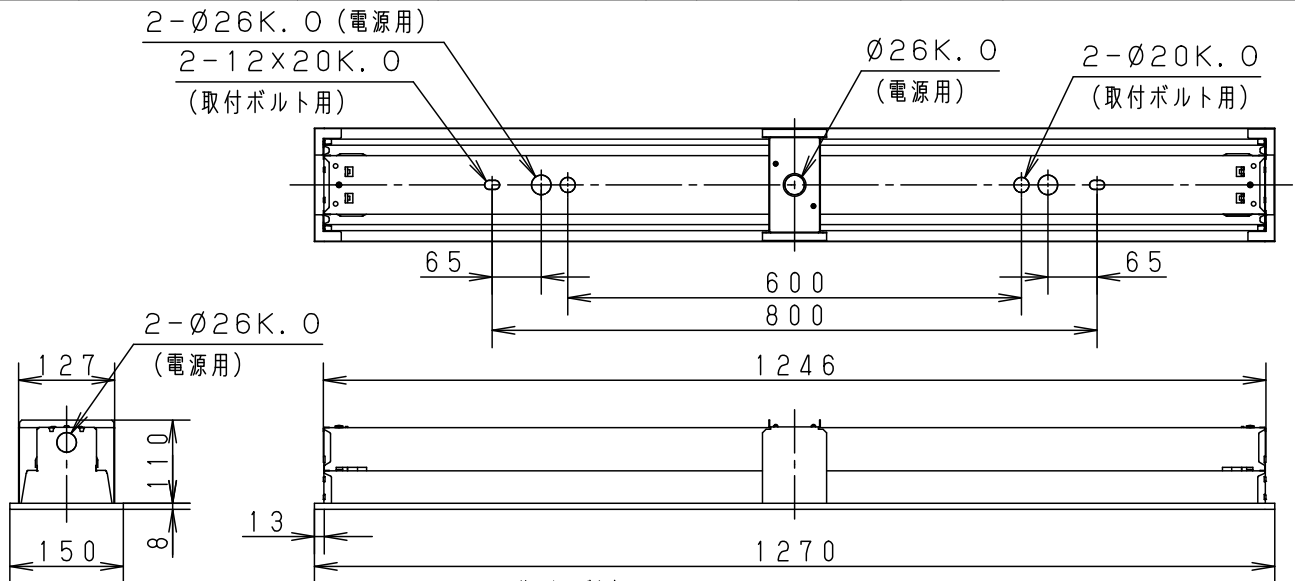

⚠ 注意：商品には寿命があります。詳細はCLX2021JAをご参照ください。

グリーン購入法適合

⚠ 安全に関するご注意

- ライトバーは単独で使用できません。屋内向けライトバーと互換性がありません。必ずパナソニック製の防湿・防雨用ライトバーと専用本体の組合せでご使用ください。落下・感電・火災の原因となります。
- ライトバーに衝撃を与えないでください。破損した場合、感電・火災の原因となります。
- 軒下などの屋側でご使用になれます。ただし、次の場所では使用しないでください。落下・感電・火災の原因となります。
 - ・建物の屋上・山稜・橋梁などの風の強い場所
 - ・沿岸地帯など潮風による塩害を受ける場所
 - ・業務用浴室やサウナなどの常時高温・高湿度になる場所
 - ・屋内プールなどの塩素雰囲気さらされる場所
 - ・温泉地など腐食性ガスが発生する場所
 - ・振動の強い場所
 - ・脱臭・殺菌などでオゾンを使用する場所
- 電源線の接続後の絶縁・防水処理（テープング等）は確実に。感電・火災の原因となります。
- 断熱材、防音材をかぶせて使用しないでください。火災の原因となります。
- 水平天井埋込み取付専用器具です。他の取り付けはしないでください。落下の原因となります。
- 周囲温度は、-10~35℃で使用してください。火災や短寿命の原因となります。
- 工事の際は、防水処理のため自己融着テープが必要です。別途ご準備ください。感電・火災の原因となります。

	組合せ品名	本体品番	ライトバー品番	定格値			器具光束・消費電力・消費効率	
				電圧	100V	200V		242V
非調光	埋込XLW433MENZ LE9	NNWK41813	NNW4311ENZ LE9	電流	0.213A	0.105A	0.088A	2880lm・20.6W・139.8lm/W
				電力	20.6W	20.6W	20.6W	

<使用上のご注意>

- ・LED素子にはバラツキがあるため、同じ品番のライトバーでも光色・明るさが異なる場合があります。予めご了承ください。
- ・照射距離が近い時や照射面によっては光ムラが気になる場合があります。予めご了承ください。
- ・器具周囲に硫黄成分が存在する場所では使用しないでください。
(一部の食品や薬品、紙類などには硫黄成分が含まれます。また、車の排気ガスにも硫黄成分が含まれます。)
- ・光学性能に影響を与える場合があります。
- ・ラジオ、TVや赤外線リモコン方式の機器は照明器具から離してご使用ください。雑音が入ったり、正常に動作しない場合があります。
- ・同時通訳機等の誘導無線をご使用になられる場合、雑音が入る場合があります。事前に確認し、対策を講じてください。
- ・バーコードリーダーの機種によっては器具付近で使用した場合、読み取り感度が鈍くなる場合があります。この場合には、器具との距離を離すか、遮蔽するなどの対策を講じてください。
- ・光源として高輝度LEDを使用しています。光源部（ライトバー部）の長時間の直視はお避けください。
- ・短寿命の原因となりますので、直射日光の当たる場所に設置しないでください。
- ・ライトバーは温度変化に合わせて伸縮する構造となっています。振動や風によって、がたつき音が発生する場合がありますが故障や異常ではありません。
- ・殺菌灯と併用する場合は、殺菌線がカバーに当たらないよう様に設置ください。カバー劣化の原因となります。
- ・脱臭・殺菌などの目的でオゾンを使用される場所ではオゾンにより電線等が劣化したり、強腐食作用にて器具が劣化する可能性があります。ご使用はお避けください。
- ・エアコンの吹き出し口などの冷風が直接当たる位置で設置しないで下さい。ライトバー内部に結露が発生する原因となります。

埋込穴寸法：
(単体) 130×1250

ホワイト	マンセル	1.0G9.6/0.1	5				品名 防湿型・防雨型 明るさ:3200lmタイプ 埋込XLW433MENZ
LED	昼白色	(5000K)	4				
器具質量	3.9kg	(組合せ状態)	3	電源		ライトバーに組込み	田村
特記事項			2	ライトバー	カバー材質 ポリカーボネート(乳白)	アクリルコーティング	
			1	本体	ステンレス鋼板(t0.5)	高反射白色粉体塗装	
部番	部品名	材質・素材厚	備考	パナソニック株式会社			