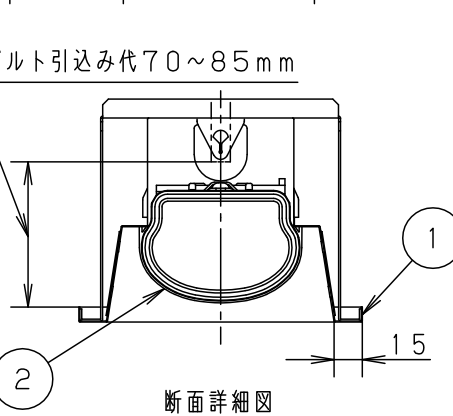

⚠ 注意：商品には寿命があります。詳細はCLX2021JAをご参照ください。

グリーン購入法適合

⚠ 安全に関するご注意

- ライトバーは単独で使用できません。屋内向けライトバーと互換性がありません。必ずパナソニック製の防湿・防雨用ライトバーと専用本体の組合せでご使用ください。落下・感電・火災の原因となります。
- ライトバーに衝撃を与えないでください。破損した場合、感電・火災の原因となります。
- 軒下などの屋側でご使用になれます。ただし、次の場所では使用しないでください。落下・感電・火災の原因となります。
 - ・建物の屋上・山稜・橋梁などの風の強い場所
 - ・沿岸地帯など潮風による塩害を受ける場所
 - ・業務用浴室やサウナなどの常時高温・高湿度になる場所
 - ・屋内プールなどの塩素雰囲気さらされる場所
 - ・温泉地など腐食性ガスが発生する場所
 - ・振動の強い場所
 - ・脱臭・殺菌などでオゾンを使用する場所
- 電源線の接続後の絶縁・防水処理（テープング等）は確実に。感電・火災の原因となります。
- 断熱材、防音材をかぶせて使用しないでください。火災の原因となります。
- 水平天井埋込み取付専用器具です。他の取り付けはしないでください。落下の原因となります。
- 周囲温度は、-10~35℃で使用してください。火災や短寿命の原因となります。
- 工事の際は、防水処理のため自己融着テープが必要です。別途ご準備ください。感電・火災の原因となります。

	組合せ品名	本体品番	ライトバー品番	定格値			器具光束・消費電力・消費効率	
				電圧	100V	200V		242V
非調光	埋込XLW433MENZ LE9	NNWK41813	NNW4311ENZ LE9	電流	0.213A	0.105A	0.088A	2880lm・20.6W・139.8lm/W
				電力	20.6W	20.6W	20.6W	

<使用上のご注意>

- ・LED素子にはバラツキがあるため、同じ品番のライトバーでも光色・明るさが異なる場合があります。予めご了承ください。
- ・照射距離が近い時や照射面によっては光ムラが気になる場合があります。予めご了承ください。
- ・器具周囲に硫黄成分が存在する場所では使用しないでください。
(一部の食品や薬品、紙類などには硫黄成分が含まれます。また、車の排気ガスにも硫黄成分が含まれます。)
- ・光学性能に影響を与える場合があります。
- ・ラジオ、TVや赤外線リモコン方式の機器は照明器具から離してご使用ください。雑音が入ったり、正常に動作しない場合があります。
- ・同時通訳機等の誘導無線をご使用になられる場合、雑音が入る場合があります。事前に確認し、対策を講じてください。
- ・バーコードリーダーの機種によっては器具付近で使用した場合、読み取り感度が鈍くなる場合があります。この場合には、器具との距離を離すか、遮蔽するなどの対策を講じてください。
- ・光源として高輝度LEDを使用しています。光源部（ライトバー部）の長時間の直視はお避けください。
- ・短寿命の原因となりますので、直射日光の当たる場所に設置しないでください。
- ・ライトバーは温度変化に合わせて伸縮する構造となっています。振動や風によって、がたつき音が発生する場合がありますが故障や異常ではありません。
- ・殺菌灯と併用する場合は、殺菌線がカバーに当たらないよう様に設置ください。カバー劣化の原因となります。
- ・脱臭・殺菌などの目的でオゾンを使用される場所ではオゾンにより電線等が劣化したり、強腐食作用にて器具が劣化する可能性があります。ご使用はお避けください。
- ・エアコンの吹き出し口などの冷風が直接当たる位置で設置しないで下さい。ライトバー内部に結露が発生する原因となります。

埋込穴寸法：
(単体) 130×1250

ホワイト	マンセル	1.0G9.6/0.1	5				品名 防湿型・防雨型 明るさ:3200lmタイプ 埋込XLW433MENZ
LED	昼白色	(5000K)	4				
器具質量	3.9kg	(組合せ状態)	3	電源		ライトバーに組込み	田村
特記事項			2	ライトバー	カバー材質 ポリカーボネート(乳白)	アクリルコーティング	
			1	本体	ステンレス鋼板(t0.5)	高反射白色粉体塗装	
部番	部品名	材質・素材厚	備考	パナソニック株式会社			