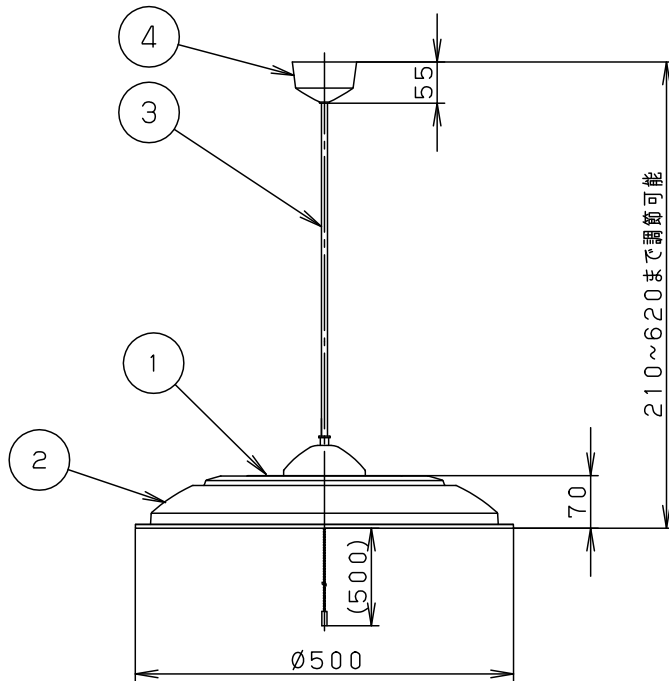

⚠ 安全に関するご注意

- 一般屋内用器具です。
屋外や水気、湿気のある所では使用しないでください。
絶縁不良による感電の原因となります。
- 天井面取付専用器具です。
傾斜天井には取り付けないでください。
指定外取付は、落下の原因となります。
- 他の調光器と組み合わせて使用しないでください。火災の原因となります。

- 段調光スイッチ付
点灯順序 全灯→段調光→常夜灯→減
下面：開放
電源ユニット内蔵型

<使用上のご注意>

- ほたるスイッチと接続する場合は器具1台につきスイッチ3個までご使用ください。
(4個以上のほたるスイッチと接続すると、スイッチを切にしても器具が消灯しないことがあります)
- LEDにはバラツキがあるため、同一品番でも商品ごとに発光色、明るさが異なる場合があります。

定格電圧	入力電流	消費電力
AC100V	0.35A	34.1W

LED	昼光色 (6200K Ra83)	5	丸型フル引掛シーリング			品番
		4	フランジ		ホワイト	LSEB3004LE1
器具質量	1.7kg	3	補強コード	外径Ø8	ホワイト	
特記事項	~12畳用	2	セード	スチロール	乳白	菌田
		1	本体	亜鉛鋼板 (t0.4)	ホワイト	
部番		部品名	材質・素材厚	備考	パナソニック株式会社	