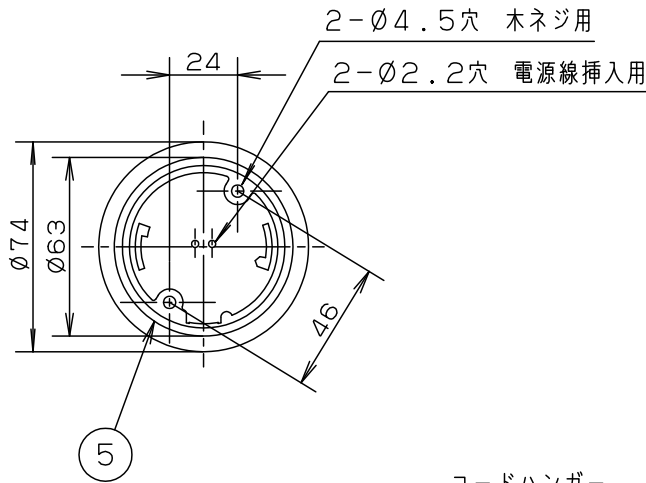

⚠ 注意：商品には寿命があります。詳細はCLX2021AAをご参照ください。

・コードはフランジ内に収納できます。

⚠ 安全に関するご注意

- ・一般屋内用器具です。屋外や水気、湿気のある所では使用しないでください。絶縁不良による感電の原因となります。
- ・天井面取付専用器具です。指定外取付は、落下の原因となります。