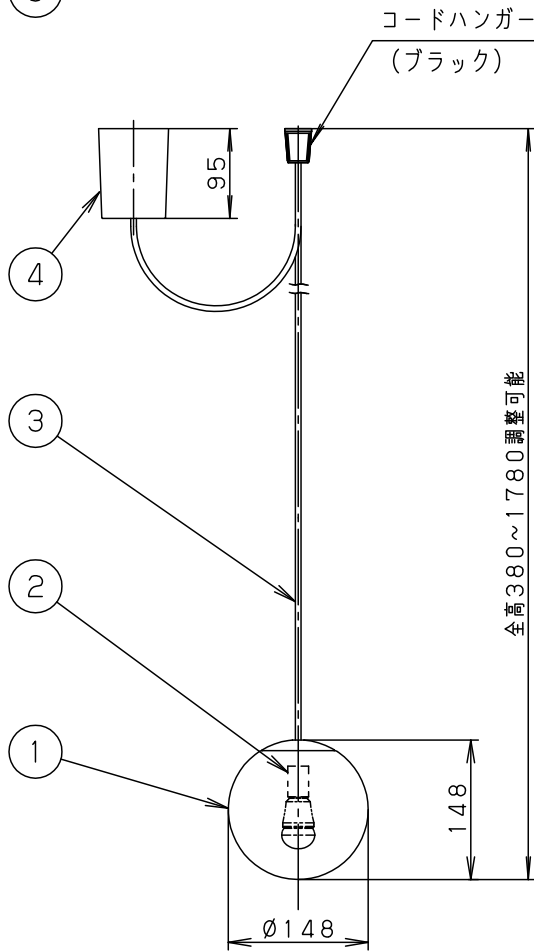

⚠ 注意：商品には寿命があります。詳細はCLX2021AAをご参照ください。

・コードはフランジ内に収納できます。

⚠ 安全に関するご注意

- ・一般屋内用器具です。屋外や水気、湿気のある所では使用しないでください。絶縁不良による感電の原因となります。
- ・天井面取付専用器具です。指定外取付は、落下の原因となります。

傾斜天井に取り付ける場合

- ・55度を超える傾斜天井には取り付けしないでください。
- ・必ずコードハンガーを使用してください。フックの開口部が上を向くように取り付けてください。

明るさ：25形電球1灯器具相当								
定格電圧	入力電流	消費電力						
AC100V	0.1A	5.8W						
付属ランプ	LDA6L-G-E17/Z40/S /W-K/2 電球色 (2700K Ra80)		5	丸型フル引掛シーリング			品番	
W・数	5.8W×1		4	フランジ		ブラック	LGB15111BK	
器具質量	0.5kg		3	ビニルキャプタイヤコード	外径 (Ø6)	ブラック		
特記事項			2	ソケット		E 1 7	生産終了品 本器具は製造できません	
			1	カバ-	アクリル	乳白つや消し		
部番	部品名	材質・素材厚	備考	パナソニック株式会社				