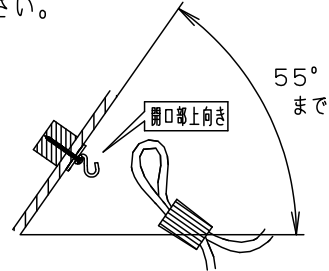

⚠ 注意：商品には寿命があります。詳細はCLX2021AAをご参照ください。

・コードはフランジ内に収納できます。

⚠ 安全に関するご注意

- ・一般屋内用器具です。屋外や水気、湿気のある所では使用しないでください。絶縁不良による感電の原因となります。
- ・天井面取付専用器具です。指定外取付は、落下の原因となります。

傾斜天井に取り付ける場合

- ・55度を超える傾斜天井には取り付けしないでください。
- ・必ずコードハンガーを使用してください。フックの開口部が上を向くように取り付けてください。